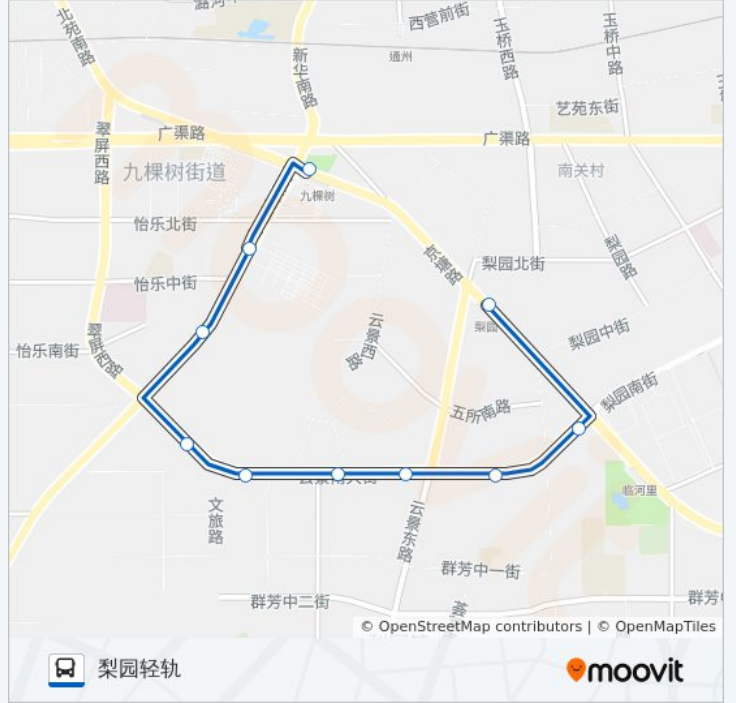

#### 公共交通35的信息

方向: 九棵松轻轨

站点数量: 10

行车时间: 21 分

途经站点:

## 方向: 梨园轻轨

10 站

[查看时间表](#)

地铁九棵树站

翠屏小区东站

翠屏南里

龙鼎家园

天地美墅

## 公交35的时间表

往梨园轻轨方向的时间表

星期一	06:30 - 23:30
星期二	06:30 - 23:30
星期三	06:30 - 23:30
星期四	06:30 - 23:30
星期五	06:30 - 23:30
星期六	06:30 - 23:30
星期日	06:30 - 23:30

## 公交35的信息

方向: 梨园轻轨

站点数量: 10

行车时间: 21 分

途经站点:

你可以在moovitapp.com下载公共交通35的PDF时间表和线路图。使用[Moovit应用程序](#)查询北京的实时公交、列车时刻表以及公共交通出行指南。

[关于Moovit](#) · [MaaS解决方案](#) · [城市列表](#) · [Moovit社区](#)

© 2024 Moovit - 保留所有权利