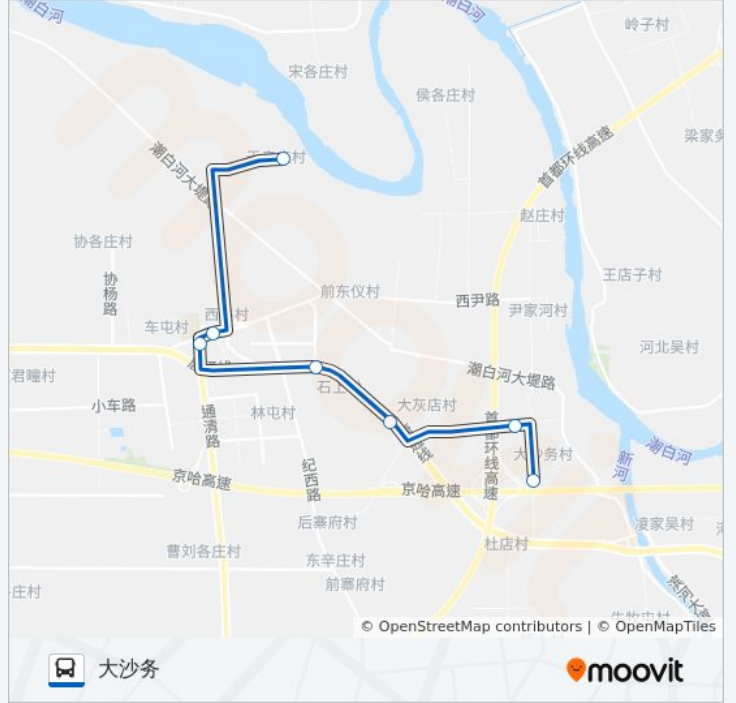

公共交通39的时间表

往于辛庄(通香路)方向的时间表

星期一	06:00 - 19:10
星期二	06:00 - 19:10
星期三	06:00 - 19:10
星期四	06:00 - 19:10
星期五	06:00 - 19:10
星期六	06:00 - 19:10
星期日	06:00 - 19:10

公共交通39的信息

方向: 于辛庄(通香路)

站点数量: 7

行车时间: 20 分

途经站点:

方向: 大沙务

7 站

[查看时间表](#)

于辛庄(通香路)

西集

西集

岳上

大灰店村

小沙务

大沙务

公交39的时间表

往大沙务方向的时间表

星期一	06:00 - 19:10
星期二	06:00 - 19:10
星期三	06:00 - 19:10
星期四	06:00 - 19:10
星期五	06:00 - 19:10
星期六	06:00 - 19:10
星期日	06:00 - 19:10

公交39的信息

方向: 大沙务

站点数量: 7

行车时间: 20 分

途经站点:

你可以在moovitapp.com下载公共交通39的PDF时间表和线路图。使用[Moovit应用程序](#)查询北京的实时公交、列车时刻表以及公共交通出行指南。

[关于Moovit](#) · [MaaS解决方案](#) · [城市列表](#) · [Moovit社区](#)

© 2024 Moovit - 保留所有权利

查看实时到站时间