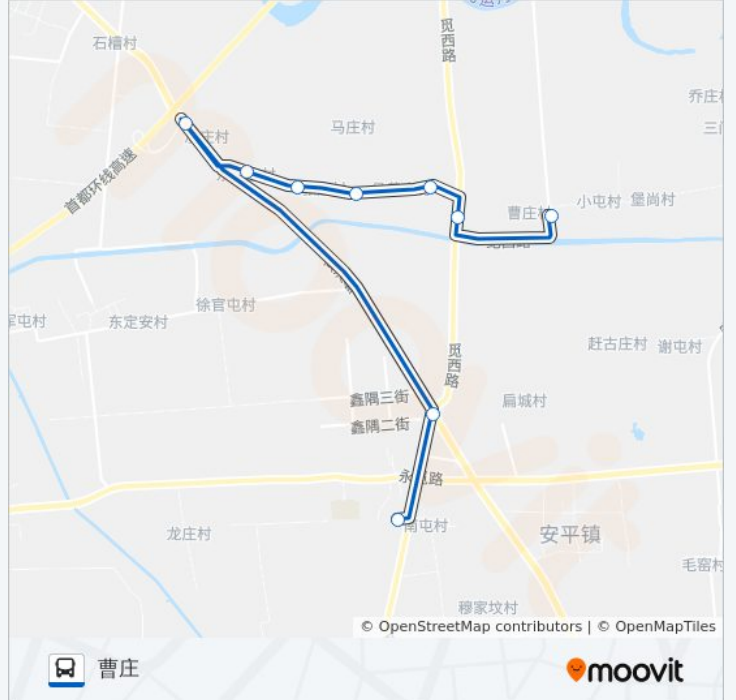

公共交通42

曹庄

下载App

公共交通42((曹庄))共有2条行车路线。工作日的服务时间为：

(1) 曹庄: 06:00 - 20:00(2) 觅子店中学: 06:00 - 20:00

使用Moovit找到公共交通42离你最近的站点，以及公共交通42下车班的到站时间。

方向: 曹庄

9 站

[查看时间表](#)

觅子店中学
觅子店卫生院
凌庄
东寺庄
张庄
马庄(东纪路)
侯黄庄
纪各庄
曹庄

公共交通42的时间表

往曹庄方向的时间表

星期一	06:00 - 20:00
星期二	06:00 - 20:00
星期三	06:00 - 20:00
星期四	06:00 - 20:00
星期五	06:00 - 20:00
星期六	06:00 - 20:00
星期日	06:00 - 20:00

公共交通42的信息

方向: 曹庄

站点数量: 9

行车时间: 32 分

途经站点:

方向: 觅子店中学

9 站

[查看时间表](#)

曹庄
 纪各庄
 侯黄庄
 马庄(东纪路)
 张庄
 东寺庄
 凌庄
 觅子店卫生院
 觅子店中学

公交42的时间表

往觅子店中学方向的时间表

星期一	06:00 - 20:00
星期二	06:00 - 20:00
星期三	06:00 - 20:00
星期四	06:00 - 20:00
星期五	06:00 - 20:00
星期六	06:00 - 20:00
星期日	06:00 - 20:00

公交42的信息

方向: 觅子店中学

站点数量: 9

行车时间: 32 分

途经站点: