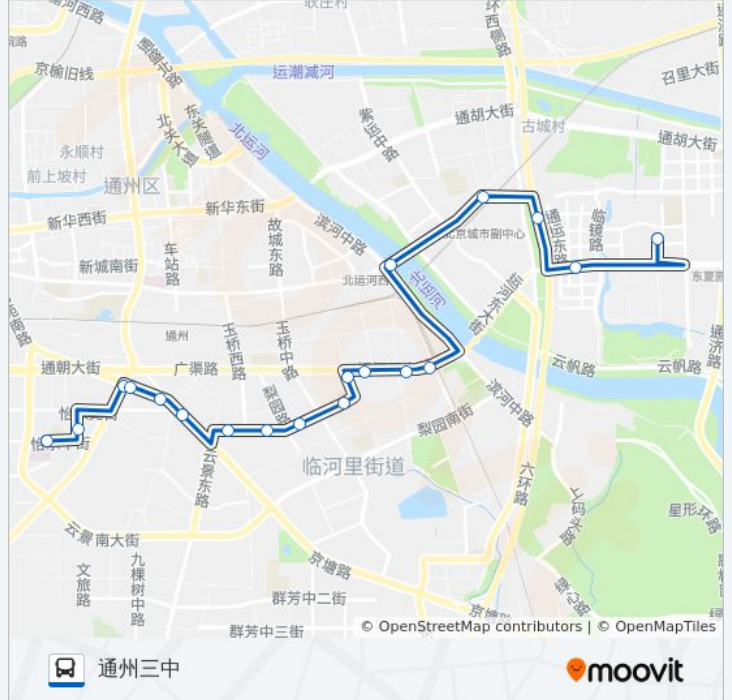

公交45(通州三中)共有2条行车路线。工作日的服务时间为：

(1) 通州三中: 06:00 - 19:00(2) 通州中医院: 06:00 - 19:00

使用Moovit找到公交45离你最近的站点，以及公交45下车的到站时间。

方向: 通州三中

19 站

[查看时间表](#)

通州区中医医院
翠屏小区东站
果园环岛南
地铁九棵树站
九棵树
杨家洼京津公路站
杨家洼路口北
通州三间房西
梨园东里
梨园北街
玉桥东路
乔庄
运乔嘉园
京东运乔建材城
玉带河东街路口南
荔景园小区
新安屯村
古城村南口
通州三中

公交45的时间表

往通州三中方向的时间表

星期一	06:00 - 19:00
星期二	06:00 - 19:00
星期三	06:00 - 19:00
星期四	06:00 - 19:00
星期五	06:00 - 19:00
星期六	06:00 - 19:00
星期日	06:00 - 19:00

公交45的信息

方向: 通州三中

站点数量: 19

行车时间: 45 分

途经站点:

方向: 通州中医院

19 站

[查看时间表](#)

- 通州三中
- 古城村南口
- 新安屯村
- 荔景园小区
- 玉带河东街路口南
- 京东运乔建材城
- 运乔嘉园
- 乔庄
- 玉桥东路
- 梨园北街
- 梨园东里
- 通州三间房西
- 杨家洼路口北
- 杨家洼京津公路站
- 九棵树
- 地铁九棵树站
- 果园环岛南
- 翠屏小区东站

公交通45的时间表

往通州中医院方向的时间表

星期一	06:00 - 19:00
星期二	06:00 - 19:00
星期三	06:00 - 19:00
星期四	06:00 - 19:00
星期五	06:00 - 19:00
星期六	06:00 - 19:00
星期日	06:00 - 19:00

公交通45的信息

方向: 通州中医院

站点数量: 19

行车时间: 45 分

途经站点: