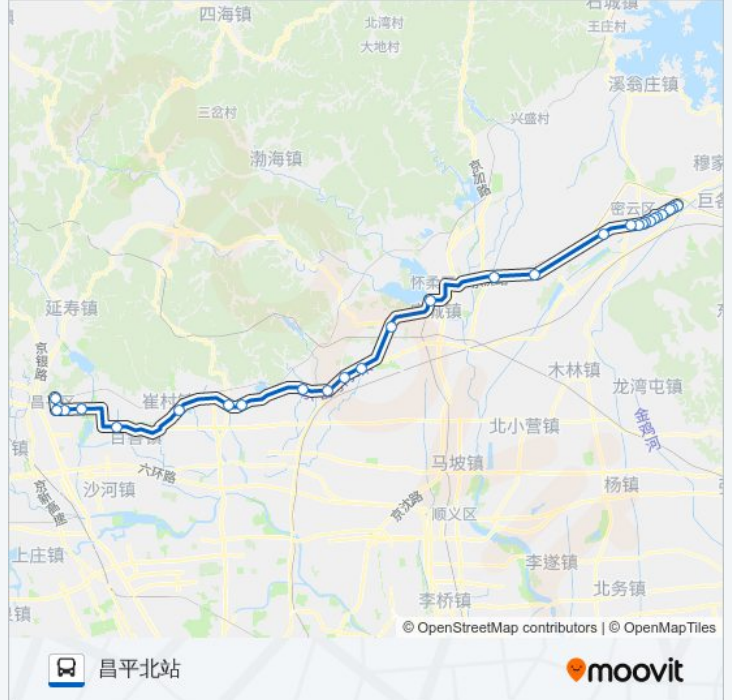

桥梓(怀昌路)

寺上

北石槽

公交郊80的时间表

往昌平北站方向的时间表

星期一	04:50 - 17:50
星期二	04:50 - 17:50
星期三	04:50 - 17:50
星期四	04:50 - 17:50
星期五	04:50 - 17:50
星期六	04:50 - 17:50
星期日	04:50 - 17:50

公交郊80的信息

方向: 昌平北站

站点数量: 28

行车时间: 120 分

途经站点:

南石槽

下西市口

桃林村

兴寿

东崔村

南邵辛庄

昌平东关

中国政法大学

昌平南大街

昌平北站

你可以在moovitapp.com下载公交郊80的PDF时间表和线路图。使用[Moovit应用程序](#)查询北京的实时公交、列车时刻表以及公共交通出行指南。

[关于Moovit](#) · [MaaS解决方案](#) · [城市列表](#) · [Moovit社区](#)

© 2024 Moovit - 保留所有权利