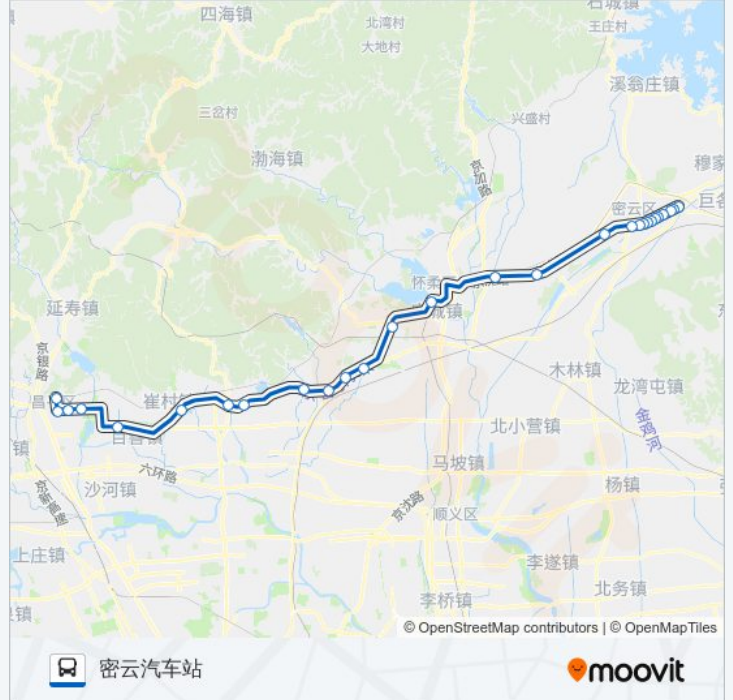

密云长城环岛

密云工会

宝城客运

刘林池

密云新农村

密云汽车站

方向: 昌平北站

28 站

[查看时间表](#)

密云汽车站

密云新农村

刘林池

宝城客运

密云长城环岛

密云长城环岛

密云妇幼保健院