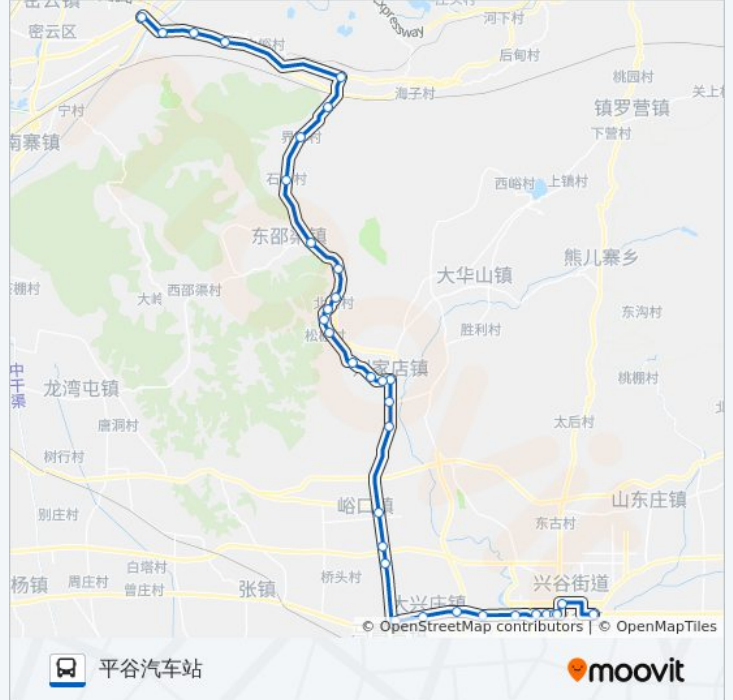

刘家店镇政府

胡家店

胡家营

峪口(密三路)

蔡坨

韩屯

官庄道口

吉卧道口

大兴庄

鲁各庄

平谷岳各庄

平谷迎宾环岛

平谷区医院

平谷世纪广场

平谷世纪广场

劳务市场

平谷汽车站

你可以在moovitapp.com下载公交郊82的PDF时间表和线路图。使用[Moovit应用程序](#)查询北京的实时公交、列车时刻表以及公共交通出行指南。

[关于Moovit](#) · [MaaS解决方案](#) · [城市列表](#) · [Moovit社区](#)

© 2024 Moovit - 保留所有权利

查看实时到站时间