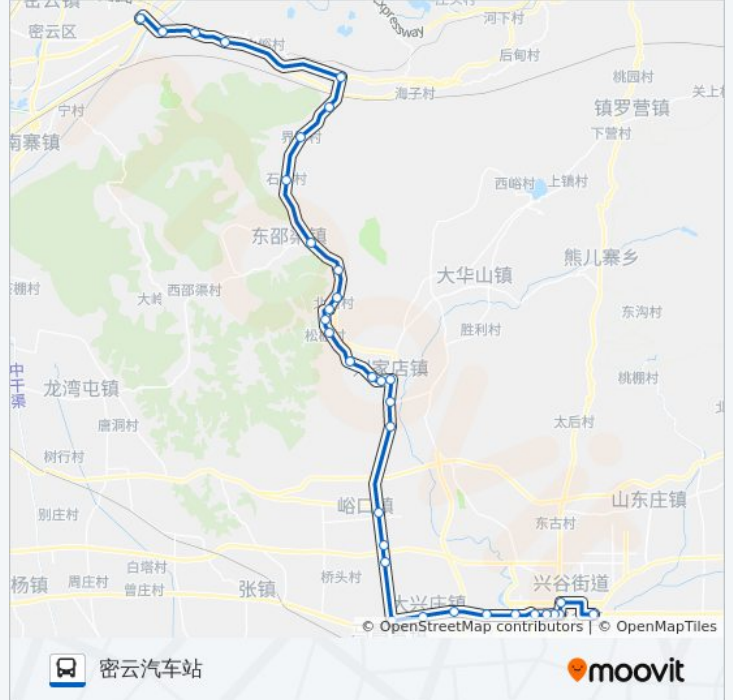

北吉山

北店

丫髻山洛娃森林公园

太保庄

石峨村

界牌村

张家庄(密三路)

巨各庄路口

塘峪

东白岩村

蔡家洼村

密云汽车站

方向: 平谷汽车站

34 站

[查看时间表](#)

密云汽车站

蔡家洼村

东白岩村

塘峪

巨各庄路口

张家庄(密三路)

界牌村

石峨村

太保庄