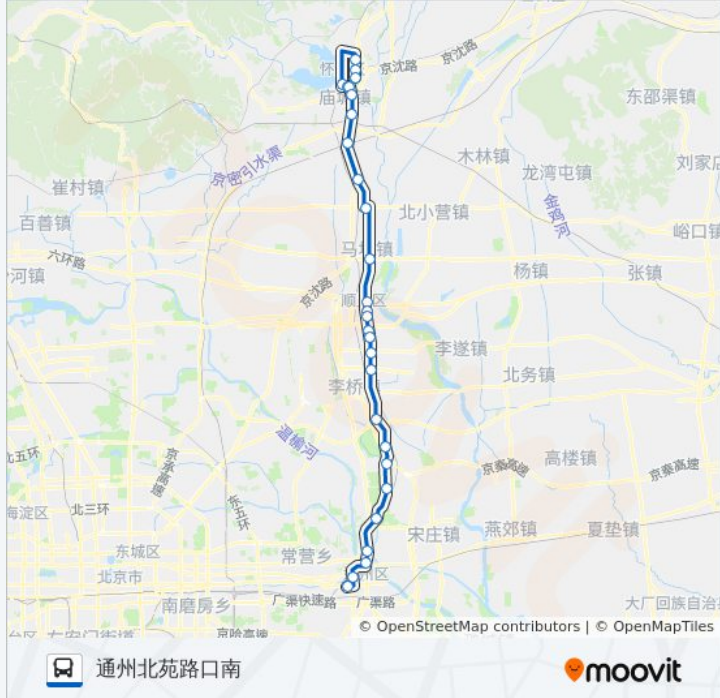

山子坟

李桥

张辛

通州窑上

徐辛庄

富豪

西潞苑小区

富河园小区

八里桥市场

通州北苑路口南

你可以在moovitapp.com下载公交郊86的PDF时间表和线路图。使用[Moovit应用程序](#)查询北京的实时公交、列车时刻表以及公共交通出行指南。

[关于Moovit](#) · [MaaS解决方案](#) · [城市列表](#) · [Moovit社区](#)

© 2024 Moovit - 保留所有权利

查看实时到站时间