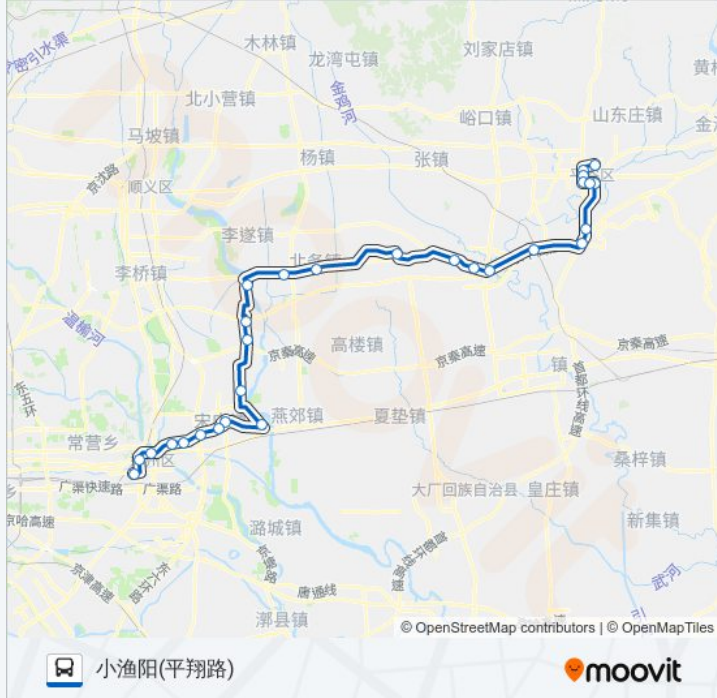

#### 公交郊88的信息

方向: 小渔阳(平翔路)

站点数量: 28

行车时间: 125 分

途经站点:

东寺渠

天马

平谷政府街西口

畅观楼

劳务市场

小渔阳(平翔路)

### 方向: 通州北苑路口南

28 站

[查看时间表](#)

小渔阳(平翔路)

劳务市场

畅观楼

平谷政府街西口

天马