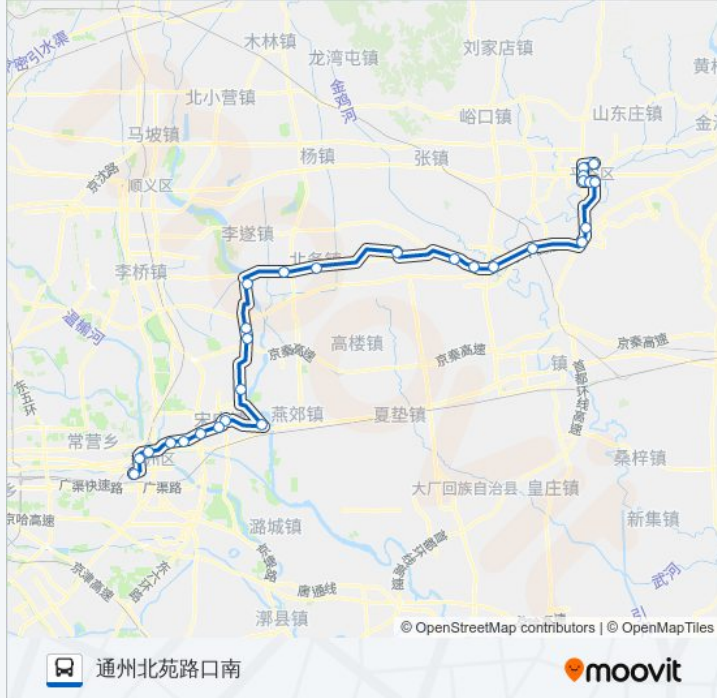

### 公交郊88的信息

方向: 通州北苑路口南

站点数量: 28

行车时间: 127 分

途经站点:

小杨各庄

白庙

宋庄镇

小堡

六合村

小路邑

华龙市场

结研所

八里桥市场

通州北苑路口南

你可以在moovitapp.com下载公交郊88的PDF时间表和线路图。使用[Moovit应用程序](#)查询北京的实时公交、列车时刻表以及公共交通出行指南。

## 查看实时到站时间