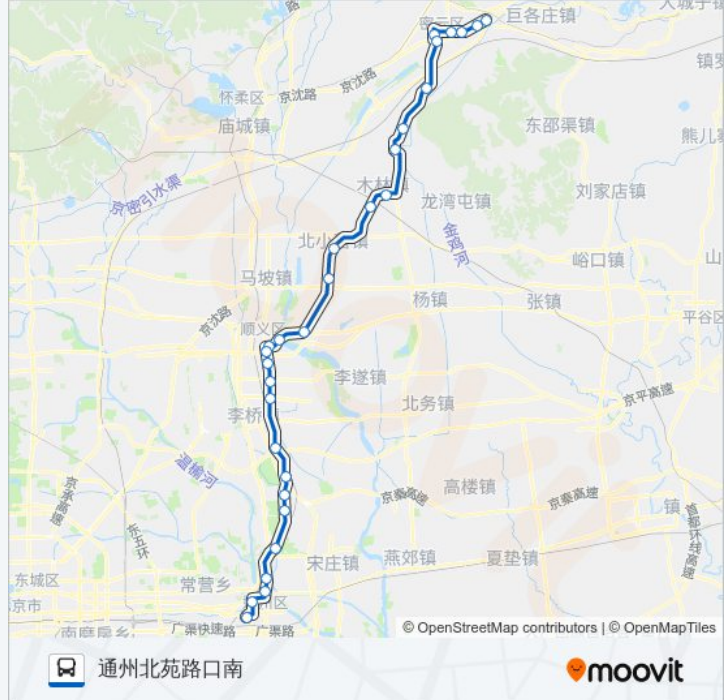

公交郊89的信息

方向: 通州北苑路口南

站点数量: 29

行车时间: 128 分

途经站点:

林河开发区

山子坟

李桥

张辛

通州窑上

徐辛庄

富豪北口

西潞苑小区

富河园小区

八里桥市场

通州北苑路口南