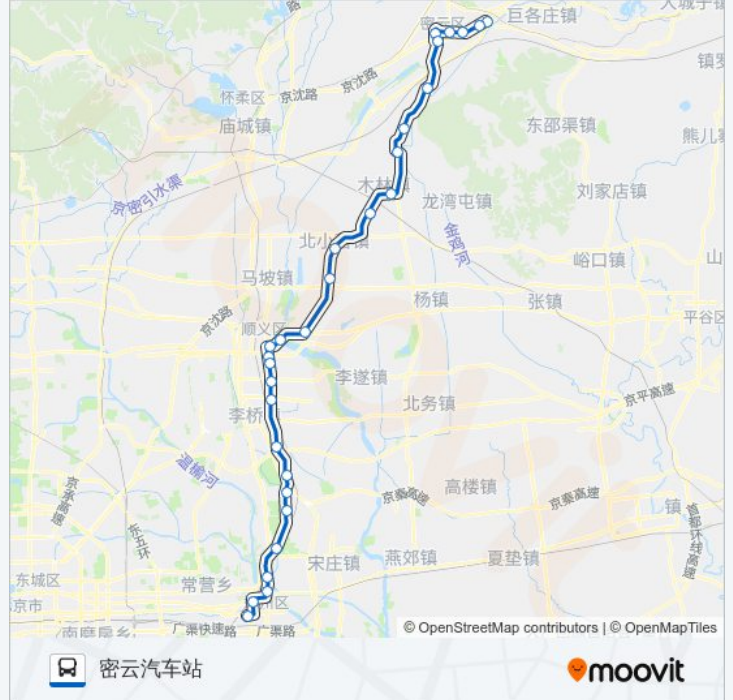

林河开发区

石园南大街

五里仓

东风小学

东大桥环岛

俸伯路口

马辛庄

北小营

公交郊89的信息

方向: 密云汽车站

站点数量: 29

行车时间: 126 分

途经站点:

河南寨镇政府

密云少年宫

檀州家园(西滨河路)

新中街

密云长城环岛

刘林池

密云汽车站

方向: 通州北苑路口南

29 站

[查看时间表](#)

密云汽车站