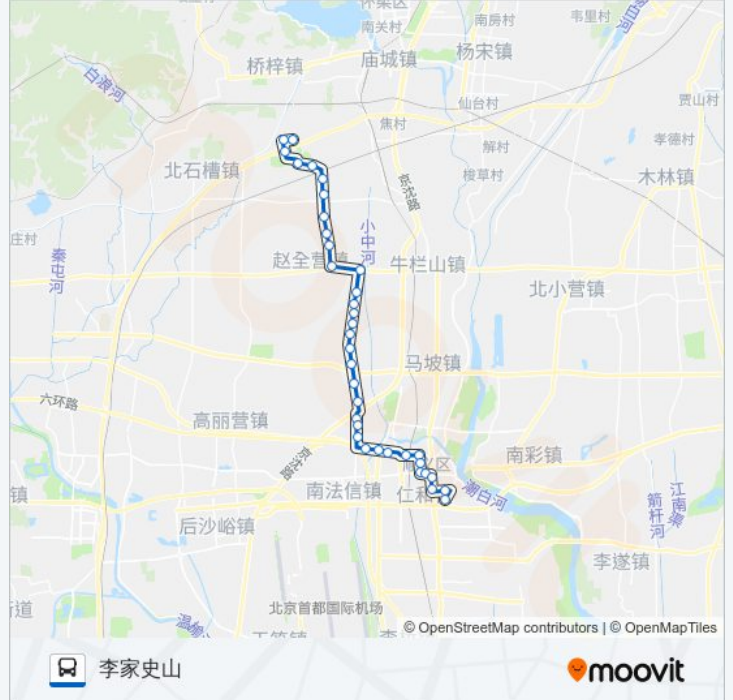

公交顺11((李家史山))共有2条行车路线。工作日的服务时间为：

(1) 李家史山: 06:00 - 19:30(2) 裕龙小区: 05:10 - 18:20

使用Moovit找到公交顺11离你最近的站点，以及公交顺11下车班的到站时间。

方向: 李家史山

36 站

[查看时间表](#)

- 裕龙小区
- 顺义电视台
- 东风小学
- 顺义医院
- 国泰商场
- 西单
- 便民街西口
- 顺义党校
- 顺义西门
- 前进花园
- 顺义新二中
- 东海洪
- 西海洪
- 南卷
- 高炮二团
- 衙门村
- 庙卷
- 马卷
- 姚店
- 毛家营
- 石家营
- 赵全营镇马家堡

公交顺11的时间表

往李家史山方向的时间表

星期一	06:00 - 19:30
星期二	06:00 - 19:30
星期三	06:00 - 19:30
星期四	06:00 - 19:30
星期五	06:00 - 19:30
星期六	06:00 - 19:30
星期日	06:00 - 19:30

公交顺11的信息

方向: 李家史山

站点数量: 36

行车时间: 100 分

途经站点:

- 大官庄
- 小官庄
- 西陈各庄
- 赵全营
- 小高丽营(赵工路)
- 晨光工贸
- 去碑营
- 忻州营
- 红铜营
- 二张营
- 中滩营
- 大柳树营
- 京承高速
- 李家史山

方向: 裕龙小区

36 站
[查看时间表](#)

- 李家史山
- 京承高速
- 大柳树营
- 中滩营
- 二张营
- 红铜营
- 忻州营
- 去碑营
- 晨光工贸
- 小高丽营(赵工路)
- 赵全营
- 西陈各庄
- 小官庄
- 大官庄
- 赵全营镇马家堡

公交顺11的时间表

往裕龙小区方向的时间表

星期一	05:10 - 18:20
星期二	05:10 - 18:20
星期三	05:10 - 18:20
星期四	05:10 - 18:20
星期五	05:10 - 18:20
星期六	05:10 - 18:20
星期日	05:10 - 18:20

公交顺11的信息

方向: 裕龙小区
 站点数量: 36
 行车时间: 98 分
 途经站点:

石家营

毛家营

姚店