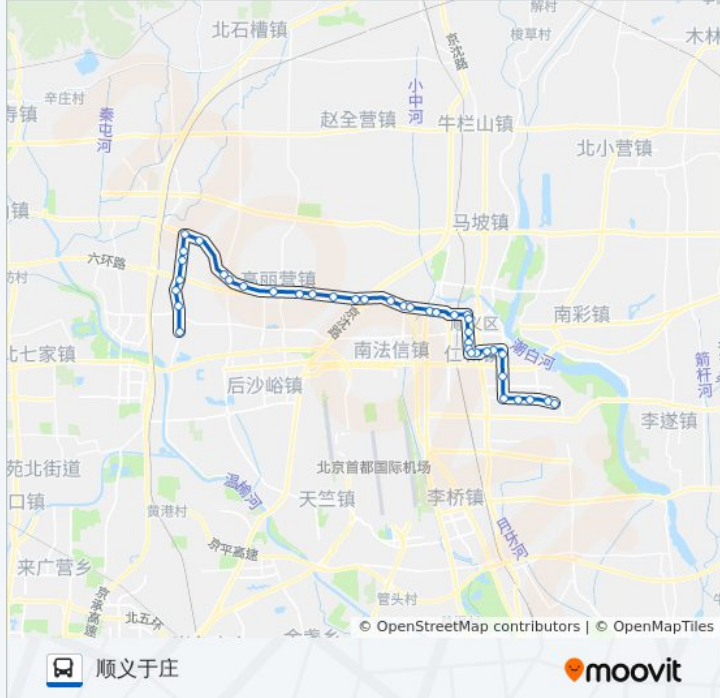

公交顺13((河南村西))共有2条行车路线。工作日的服务时间为：

(1) 河南村西: 05:30 - 18:30(2) 顺义于庄: 06:00 - 19:40

使用Moovit找到公交顺13离你最近的站点，以及公交顺13下车车的到站时间。

#### 公交顺13的信息

方向: 河南村西

站点数量: 39

行车时间: 107 分

途经站点:

隆华

西单

顺义影剧院

高丽营东

高丽营

高丽营小学

高丽营镇政府

西王路

北王路

南王路

顺义于庄