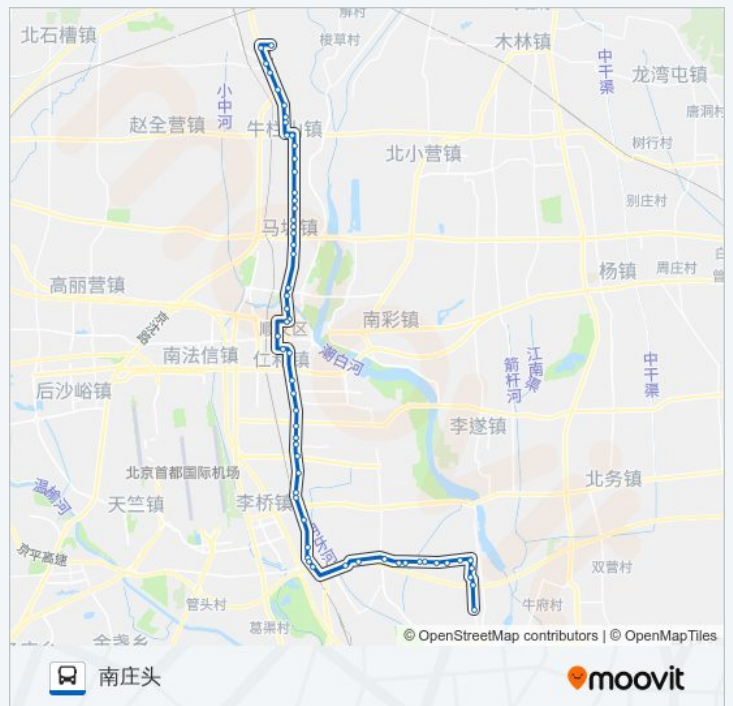

西单

公交顺14的时间表

往南庄头方向的时间表

星期一	05:52 - 18:12
星期二	05:52 - 18:12
星期三	05:52 - 18:12
星期四	05:52 - 18:12
星期五	05:52 - 18:12
星期六	05:52 - 18:12
星期日	05:52 - 18:12

公交顺14的信息

方向: 南庄头

站点数量: 59

行车时间: 150 分

途经站点:

中医院

东风小学

仓上小区

石园南大街

平各庄

林河开发区

林河西站

陶家坟

山子坟

窑坡

后桥北站

后桥

后桥南

李桥中学

李桥

李天路口

沿河路口

加油站

西大坨

北河道口

沿河车站

沿河市场

南河路口