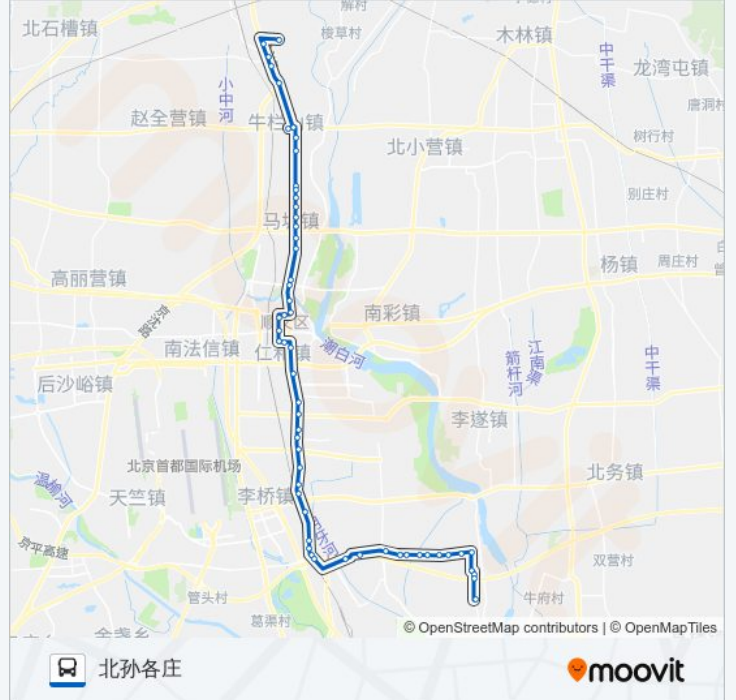

公交顺14((北孙各庄))共有2条行车路线。工作日的服务时间为：

(1) 北孙各庄: 05:44 - 18:14(2) 南庄头: 05:52 - 18:12

使用Moovit找到公交顺14离你最近的站点，以及公交顺14下车班的到站时间。

方向: 北孙各庄

57 站

[查看时间表](#)

- 南庄头
- 北庄头
- 北庄头车站
- 北庄头超市
- 堡子
- 官庄路口
- 永青村
- 郭庄
- 南河
- 南河路口
- 沿河市场
- 沿河车站
- 北河道口
- 西大坨
- 加油站
- 沿河路口
- 李天路口
- 李桥
- 李桥中学
- 后桥南
- 后桥
- 后桥北站

公交顺14的时间表

往北孙各庄方向的时间表

星期一	05:44 - 18:14
星期二	05:44 - 18:14
星期三	05:44 - 18:14
星期四	05:44 - 18:14
星期五	05:44 - 18:14
星期六	05:44 - 18:14
星期日	05:44 - 18:14

公交顺14的信息

方向: 北孙各庄

站点数量: 57

行车时间: 145 分

途经站点:

窑坡
山子坟
陶家坟
林河西站
林河开发区
平各庄
仓上小区
东风小学
中医院
隆华
西单
顺义影剧院
胜利小区
双兴小区
双兴桥
双兴桥北
牛栏山一中分校
大营
乡村赛马场
向阳村南
马坡花园
香悦四季
花溪渡
顺丰大街
西丰乐
龙湖别墅
牛栏山小区
牛栏山东口
牛栏山
牛栏山东口
北军营
富各庄
富各庄北

龙王头

北孙各庄

方向: 南庄头

59 站

[查看时间表](#)

北孙各庄

龙王头

李天路口

沿河路口

加油站

西大坨

北河道口

沿河车站

沿河市场

南河路口