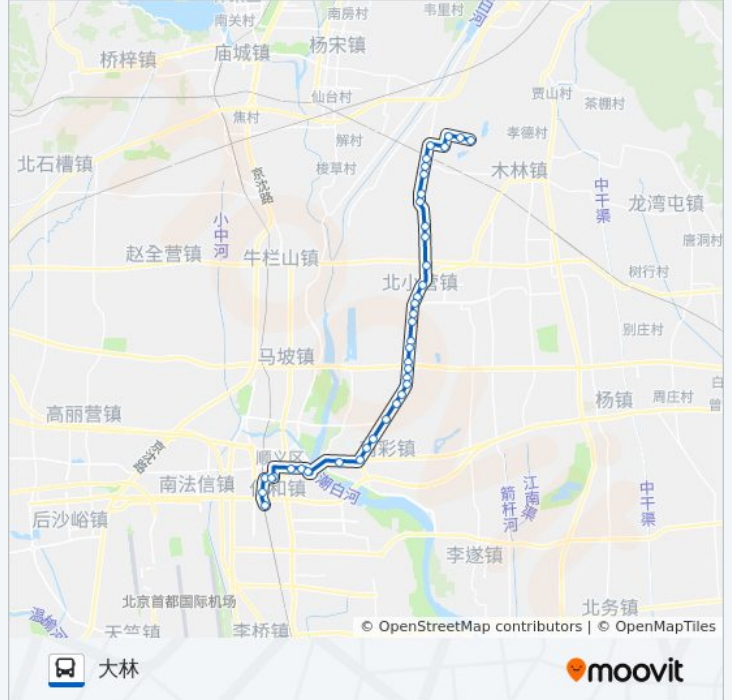

往大林方向的时间表

星期一	06:00 - 19:20
星期二	06:00 - 19:20
星期三	06:00 - 19:20
星期四	06:00 - 19:20
星期五	06:00 - 19:20
星期六	06:00 - 19:20
星期日	06:00 - 19:20

公交顺16的信息

方向: 大林

站点数量: 39

行车时间: 101 分

途经站点:

- 后鲁
- 前礼务
- 北小营
- 北小营中学
- 水色时光
- 西乌鸡
- 东乌鸡
- 构件厂
- 牛富屯
- 木林镇马坊
- 木林路口
- 上园子
- 小韩庄
- 小韩庄北
- 大韩庄
- 大林西
- 大林

方向: 顺义法医院

39 站
[查看时间表](#)

- 大林
- 大林西
- 大韩庄
- 小韩庄北
- 小韩庄
- 上园子
- 木林路口
- 木林镇马坊
- 牛富屯
- 构件厂
- 东乌鸡
- 西乌鸡

公交顺16的时间表

往顺义法医院方向的时间表

星期一	08:30 - 19:10
星期二	08:30 - 19:10
星期三	08:30 - 19:10
星期四	08:30 - 19:10
星期五	08:30 - 19:10
星期六	08:30 - 19:10
星期日	08:30 - 19:10

公交顺16的信息

方向: 顺义法医院
 站点数量: 39
 行车时间: 100 分
 途经站点:

水色时光

北小营中学

北小营

前礼务

后鲁

后鲁

前鲁

马辛庄

白马路口

桥头

郝家疃

郝家町

前郝家疃

北彩