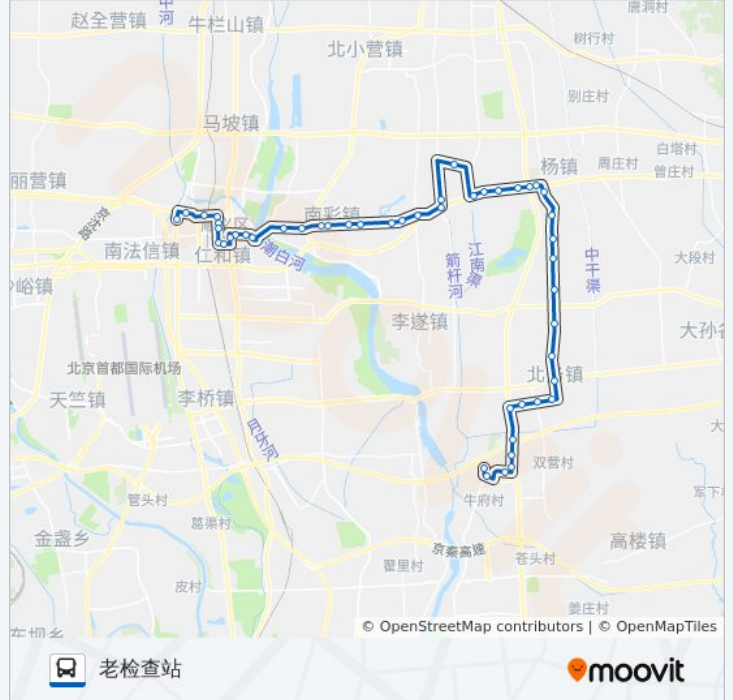

公交顺18((老检查站))共有2条行车路线。工作日的服务时间为：

(1) 老检查站: 06:00 - 19:30(2) 顺义二中: 05:00 - 18:10

使用Moovit找到公交顺18离你最近的站点，以及公交顺18下车班的到站时间。

方向: 老检查站

48 站

[查看时间表](#)

- 顺义二中
- 前进花园
- 顺义西门
- 顺义党校
- 便民街西口
- 顺义西单商场
- 隆华
- 中医院
- 顺义医院
- 顺义三中
- 顺义公路分局
- 顺义东大桥
- 地铁俸伯站
- 潮白陵园(顺平辅线)
- 俸伯(S306)
- 俸伯(S306)
- 俸伯小学
- 顺义河北村
- 前薛各庄
- 顺义南彩汽车站
- 顺义南彩(顺平辅线)
- 于辛庄西

公交顺18的时间表

往老检查站方向的时间表

星期一	06:00 - 19:30
星期二	06:00 - 19:30
星期三	06:00 - 19:30
星期四	06:00 - 19:30
星期五	06:00 - 19:30
星期六	06:00 - 19:30
星期日	06:00 - 19:30

公交顺18的信息

方向: 老检查站

站点数量: 48

行车时间: 143 分

途经站点:

- 于辛庄东
- 东江头(Y554)
- 菜园子
- 汉石桥(顺平路)
- 杨镇下营
- 下坡
- 湿地
- 杨镇三街
- 张家务北
- 张家务
- 沙子营北
- 杨镇沙子营
- 辛庄子
- 杨镇高各庄
- 仓上
- 北务镇政府
- 北务中学
- 北务大集
- 于地新村
- 南新庄户
- 庄子村
- 小珠宝
- 珠宝屯
- 北务镇马庄
- 北务检查站
- 老检查站

方向: 顺义二中

48 站
[查看时间表](#)

公交顺18的信息

方向: 顺义二中

站点数量: 48

行车时间: 141 分

途经站点:

顺义东大桥

顺义公路分局

顺义三中