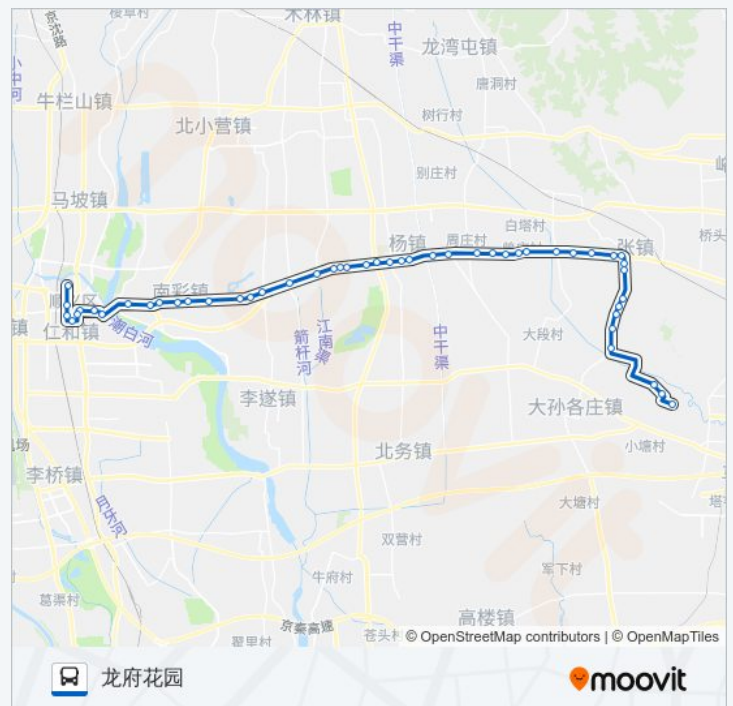

公交顺19的时间表

往龙府花园方向的时间表

星期一	05:50 - 18:00
星期二	05:50 - 18:00
星期三	05:50 - 18:00

小故现
 港西
 吕布屯
 雁王庄
 刘辛庄
 刘辛庄路口
 张镇张各庄
 张镇小学
 张镇
 张镇西
 良善庄
 良山
 行宫(顺平路)
 大三渠
 曾庄
 沙岭
 西庞里
 焦各庄村
 杜庄
 科技园
 双阳小区
 杨镇二街
 杨镇
 湿地
 下坡
 杨镇下营
 汉石桥
 菜园子
 东江头
 于辛庄西
 南彩加油站
 顺义南彩汽车站
 前薛各庄

星期四	05:50 - 18:00
星期五	05:50 - 18:00
星期六	05:50 - 18:00
星期日	05:50 - 18:00

公交顺19的信息

方向: 龙府花园

站点数量: 49

行车时间: 139 分

途经站点:

顺义河北村

俸伯小学

南彩派出所

俸伯车站

潮白陵园(顺平辅线)

潮白陵园

顺义东大桥

顺义公路分局

顺义三中

顺义医院

中医院

隆华购物中心

顺义西单商场

顺义龙府花园

你可以在moovitapp.com下载公交顺19的PDF时间表和线路图。使用[Moovit应用程序](#)查询北京的实时公交、列车时刻表以及公共交通出行指南。

[关于Moovit](#) · [MaaS解决方案](#) · [城市列表](#) · [Moovit社区](#)

© 2024 Moovit - 保留所有权利

[查看实时到站时间](#)