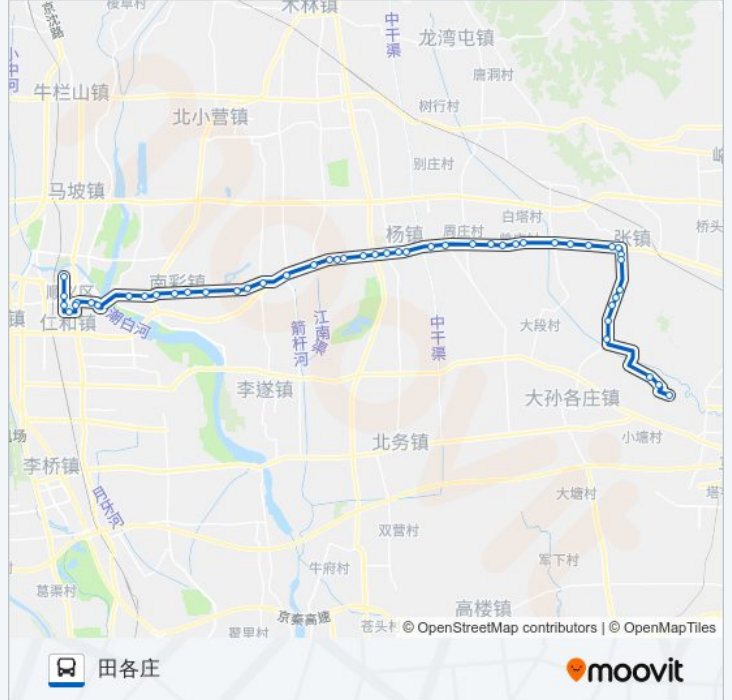

公交顺19((田各庄))共有2条行车路线。工作日的时间为：

(1) 田各庄: 06:00 - 18:00(2) 龙府花园: 05:50 - 18:00

使用Moovit找到公交顺19离你最近的站点，以及公交顺19下车的到站时间。

方向: 田各庄

49 站

[查看时间表](#)

- 顺义龙府花园
- 顺义西单商场
- 隆华购物中心
- 中医院
- 顺义医院
- 顺义三中
- 顺义公路分局
- 顺义东大桥
- 地铁俸伯站
- 南彩工业园
- 俸伯车站
- 南彩派出所
- 俸伯小学
- 顺义河北村
- 前薛各庄
- 顺义南彩汽车站
- 顺义南彩(顺平辅线)
- 于辛庄西
- 东江头
- 汉石桥(顺平路)
- 汉石桥
- 杨镇下营

公交顺19的时间表

往田各庄方向的时间表

星期一	06:00 - 18:00
星期二	06:00 - 18:00
星期三	06:00 - 18:00
星期四	06:00 - 18:00
星期五	06:00 - 18:00
星期六	06:00 - 18:00
星期日	06:00 - 18:00

公交顺19的信息

方向: 田各庄

站点数量: 49

行车时间: 140 分

途经站点:

- 下坡
- 湿地
- 杨镇
- 杨镇二街
- 双阳小区
- 科技园
- 杜庄
- 焦各庄村
- 西庞里
- 沙岭
- 曾庄
- 大三渠
- 顺义行宫
- 良山
- 良善庄
- 张镇西
- 张镇
- 张镇小学
- 张镇张各庄
- 刘辛庄路口
- 刘辛庄
- 雁王庄
- 吕布屯
- 港西
- 小故现
- 小故现村委会
- 田各庄

方向: 龙府花园

49 站
[查看时间表](#)

- 田各庄
- 小故现村委会

公交顺19的时间表

往龙府花园方向的时间表

星期一	05:50 - 18:00
星期二	05:50 - 18:00
星期三	05:50 - 18:00

小故现
 港西
 吕布屯
 雁王庄
 刘辛庄
 刘辛庄路口
 张镇张各庄
 张镇小学
 张镇
 张镇西
 良善庄
 良山
 行宫(顺平路)
 大三渠
 曾庄
 沙岭
 西庞里
 焦各庄村
 杜庄
 科技园
 双阳小区
 杨镇二街
 杨镇
 湿地
 下坡
 杨镇下营
 汉石桥
 菜园子
 东江头
 于辛庄西
 南彩加油站
 顺义南彩汽车站
 前薛各庄