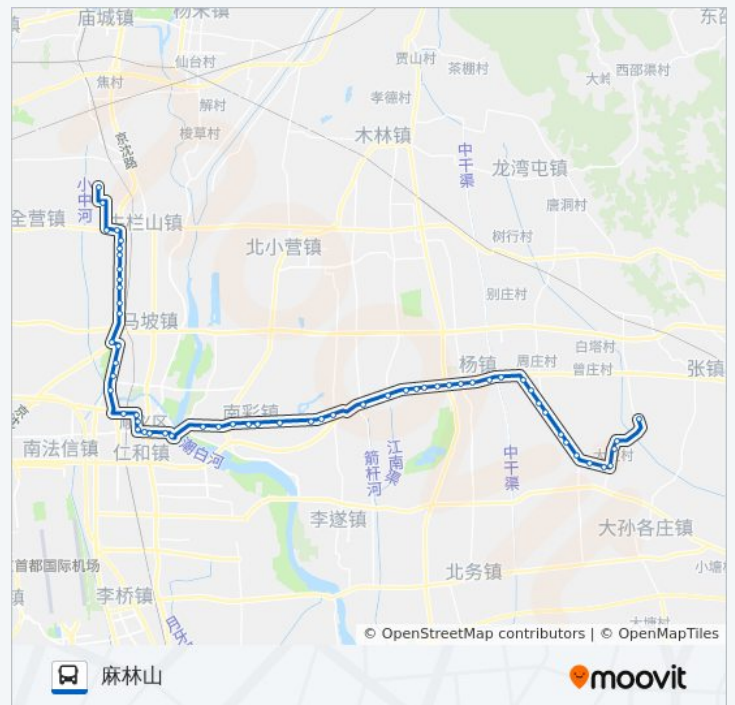

顺义东大桥

地铁俸伯站

公交顺20的时间表

往麻林山方向的时间表

星期一	05:50 - 19:00
星期二	05:50 - 19:00
星期三	05:50 - 19:00
星期四	05:50 - 19:00
星期五	05:50 - 19:00
星期六	05:50 - 19:00
星期日	05:50 - 19:00

公交顺20的信息

方向: 麻林山

站点数量: 58

行车时间: 162 分

途经站点:

南彩工业园

俸伯

南彩派出所

俸伯小学

顺义河北村

前薛各庄

顺义南彩汽车站

南彩市场

于辛庄

东江头

菜园子

汉石桥

下营(顺平路)

下坡