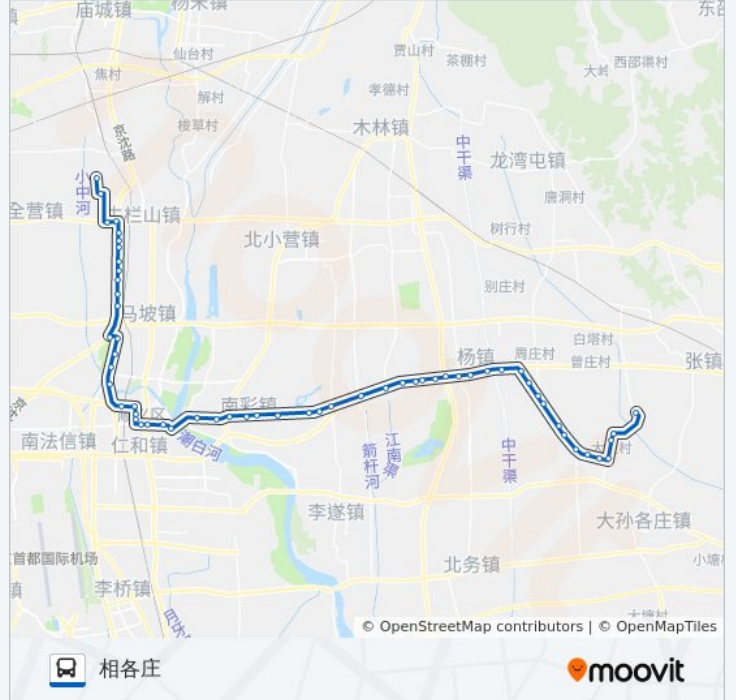

公交顺20((相各庄))共有2条行车路线。工作日的服务时间为：

(1) 相各庄: 05:50 - 19:00(2) 麻林山: 05:50 - 19:00

使用Moovit找到公交顺20离你最近的站点，以及公交顺20下车的到站时间。

方向: 相各庄

58 站

[查看时间表](#)

- 麻林山
- 小段
- 大段
- 谢辛庄
- 赵家峪东街
- 赵家峪
- 石灰场
- 小孙各庄
- 垃圾处理场
- 辛庄户
- 果园(龙尹路)
- 齐家务
- 杜庄
- 科技园
- 双阳小区
- 杨镇二街
- 杨镇
- 湿地
- 下坡
- 下营(顺平路)
- 杨镇下营
- 菜园子

公交顺20的时间表

往相各庄方向的时间表

星期一	05:50 - 19:00
星期二	05:50 - 19:00
星期三	05:50 - 19:00
星期四	05:50 - 19:00
星期五	05:50 - 19:00
星期六	05:50 - 19:00
星期日	05:50 - 19:00

公交顺20的信息

方向: 相各庄

站点数量: 58

行车时间: 162 分

途经站点:

东江头
于辛庄
南彩加油站
顺义南彩汽车站
前薛各庄
顺义河北村
俸伯小学
南彩派出所
俸伯(S306)
南彩工业园
潮白陵园
顺义东大桥
顺义公路分局
顺义站
国泰商场
顺义西单商场
便民街西口
顺义党校
顺义西门
庄头(顺白路)
庄头北(顺白路)
泥河
西马坡
马坡
秦武姚
荆卷
向前
姚各庄
蓝家营
晏子村
后晏子
牛山二中
牛栏山道口

范各庄(昌金路)

官志卷

相各庄

方向: 麻林山

58 站

[查看时间表](#)

行车时间: 162 分

途经站点:

南彩工业园

俸伯

南彩派出所

俸伯小学

顺义河北村

前薛各庄