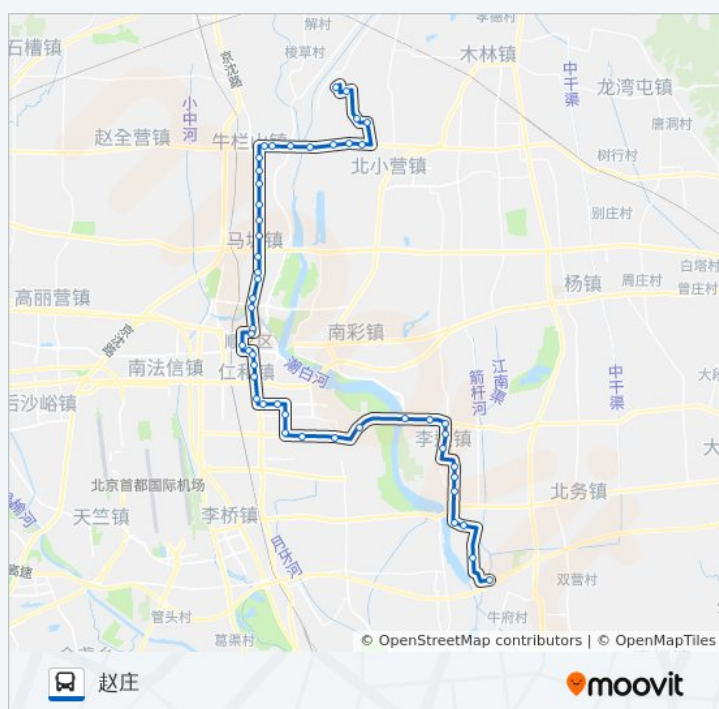

公交顺21((大胡营))共有2条行车路线。工作日的时间为：

(1) 大胡营: 06:00 - 18:10(2) 赵庄: 06:00 - 18:10

使用Moovit找到公交顺21离你最近的站点，以及公交顺21下车车的到站时间。

方向: 大胡营

49 站

[查看时间表](#)

- 赵庄
- 陈各庄(Y508)
- 崇国庄(Y506)
- 崇国庄西
- 东营
- 西营村(Y506)
- 李遂
- 李遂镇政府
- 柳各庄
- 李遂骨伤医院
- 葛代子
- 柳各庄桥
- 九龙加油站
- 河南村
- 燕京啤酒厂
- 临河北口
- 港馨家园
- 电信大楼
- 石园南区
- 顺义五中
- 五里仓
- 东风小学

- 大胡营
- 大胡营东

公交顺21的时间表
 往赵庄方向的时间表

星期一	06:00 - 18:10
星期二	06:00 - 18:10
星期三	06:00 - 18:10

小胡营北街
小胡营(Y202)
榆林东
榆林
榆林西
牛山桥
下坡屯
牛栏山酒厂
牛栏山税务所
牛栏山小区
龙湖别墅
乔波滑雪场
西丰乐
花溪渡
马坡花园北
乡村赛马场
大营
龙苑别墅
枫桥别墅小区
双兴桥北
双兴小区
胜利小区
顺义西单商场
国泰商场
顺义医院
东风小学
五里仓
西单大卖场
石园南区
电信大楼
港馨家园
临河北口
燕京啤酒厂

星期四	06:00 - 18:10
星期五	06:00 - 18:10
星期六	06:00 - 18:10
星期日	06:00 - 18:10

公交顺21的信息

方向: 赵庄

站点数量: 49

行车时间: 150 分

途经站点:

河南村

九龙加油站

柳各庄桥

葛代子

李遂骨伤医院

柳各庄

李遂镇政府

李遂

西营村(Y506)

东营