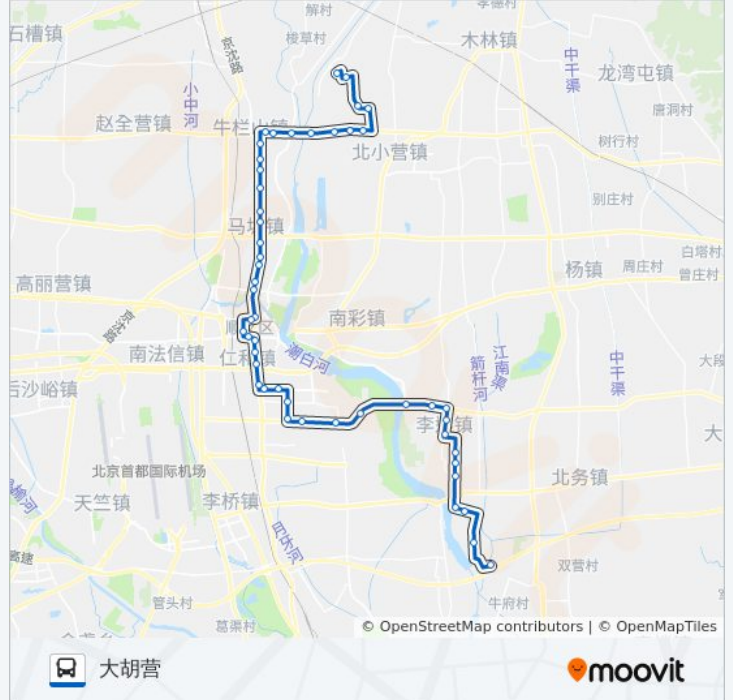

公交顺21((大胡营))共有2条行车路线。工作日的时间为：

(1) 大胡营: 06:00 - 18:10(2) 赵庄: 06:00 - 18:10

使用Moovit找到公交顺21离你最近的站点，以及公交顺21下车车的到站时间。

方向: 大胡营

49 站

[查看时间表](#)

- 赵庄
- 陈各庄(Y508)
- 崇国庄(Y506)
- 崇国庄西
- 东营
- 西营村(Y506)
- 李遂
- 李遂镇政府
- 柳各庄
- 李遂骨伤医院
- 葛代子
- 柳各庄桥
- 九龙加油站
- 河南村
- 燕京啤酒厂
- 临河北口
- 港馨家园
- 电信大楼
- 石园南区
- 顺义五中
- 五里仓
- 东风小学

公交顺21的时间表

往大胡营方向的时间表

星期一	06:00 - 18:10
星期二	06:00 - 18:10
星期三	06:00 - 18:10
星期四	06:00 - 18:10
星期五	06:00 - 18:10
星期六	06:00 - 18:10
星期日	06:00 - 18:10

公交顺21的信息

方向: 大胡营

站点数量: 49

行车时间: 147 分

途经站点:

- 顺义医院
- 国泰商场
- 顺义西单商场
- 胜利小区
- 双兴小区
- 双兴桥北
- 枫桥别墅小区
- 龙苑别墅
- 大营
- 乡村赛马场
- 马坡花园北
- 香悦四季
- 西丰乐
- 乔波滑雪场
- 龙湖别墅
- 牛栏山小区
- 牛栏山税务所
- 牛栏山酒厂
- 下坡屯
- 牛山桥
- 榆林西
- 榆林
- 榆林东
- 小胡营(Y202)
- 小胡营北街
- 大胡营东
- 大胡营

方向: 赵庄
49 站
[查看时间表](#)

- 大胡营
- 大胡营东

公交顺21的时间表
 往赵庄方向的时间表

星期一	06:00 - 18:10
星期二	06:00 - 18:10
星期三	06:00 - 18:10

小胡营北街
小胡营(Y202)
榆林东
榆林
榆林西
牛山桥
下坡屯
牛栏山酒厂
牛栏山税务所
牛栏山小区
龙湖别墅
乔波滑雪场
西丰乐
花溪渡
马坡花园北
乡村赛马场
大营
龙苑别墅
枫桥别墅小区
双兴桥北
双兴小区
胜利小区
顺义西单商场
国泰商场
顺义医院
东风小学
五里仓
西单大卖场
石园南区
电信大楼
港馨家园
临河北口
燕京啤酒厂