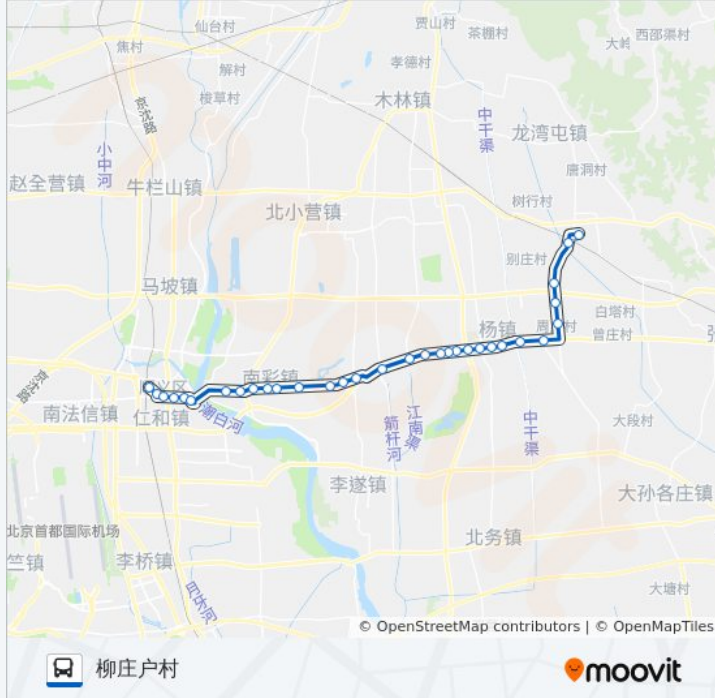

汉石桥

杨镇下营

下坡

湿地

杨镇

杨镇二街

双阳小区

科技园

杜庄

周庄(龙尹路)

大曹庄

梁庄南

破罗口东

柳庄户村

你可以在moovitapp.com下载公交顺23的PDF时间表和线路图。使用[Moovit应用程序](#)查询北京的实时公交、列车时刻表以及公共交通出行指南。

[关于Moovit](#) · [MaaS解决方案](#) · [城市列表](#) · [Moovit社区](#)

© 2024 Moovit - 保留所有权利

查看实时到站时间