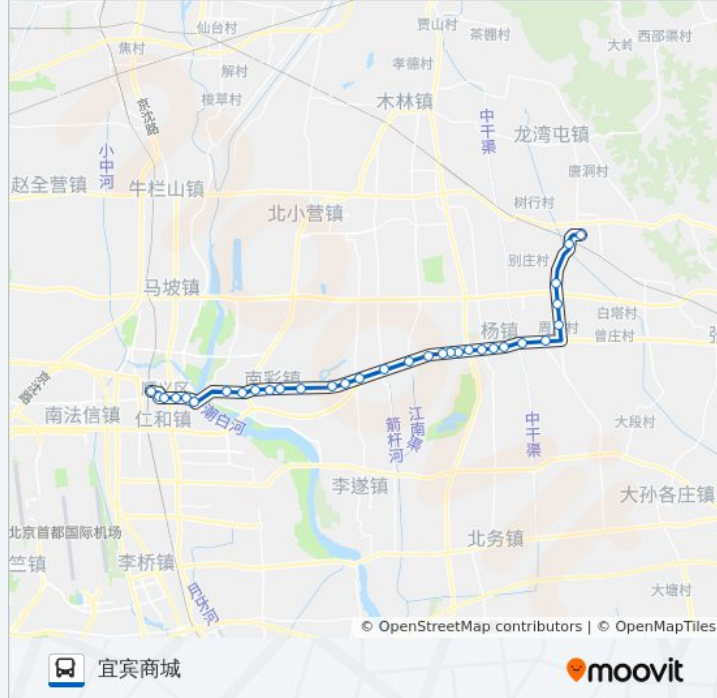

公交顺23((宜宾商城))共有2条行车路线。工作日的服务时间为：

(1) 宜宾商城: 05:20 - 18:10(2) 柳庄户村: 06:10 - 19:00

使用Moovit找到公交顺23离你最近的站点，以及公交顺23下车的到站时间。

方向: 宜宾商城

32 站

[查看时间表](#)

- 柳庄户村
- 破罗口东
- 梁庄南
- 大曹庄
- 周庄(龙尹路)
- 杜庄
- 科技园
- 双阳小区
- 杨镇二街
- 杨镇
- 湿地
- 下坡
- 杨镇下营
- 汉石桥
- 杨镇下营(顺平路)
- 东江头
- 于辛庄
- 南彩加油站
- 顺义南彩
- 前薛各庄
- 顺义河北村
- 俸伯小学

公交顺23的时间表

往宜宾商城方向的时间表

星期一	05:20 - 18:10
星期二	05:20 - 18:10
星期三	05:20 - 18:10
星期四	05:20 - 18:10
星期五	05:20 - 18:10
星期六	05:20 - 18:10
星期日	05:20 - 18:10

公交顺23的信息

方向: 宜宾商城

站点数量: 32

行车时间: 97 分

途经站点:

南彩派出所

俸伯车站

潮白陵园(顺平辅线)

俸伯南

顺义东大桥

顺义公路分局

顺义三中

国泰商场

西单

顺义物美商城

方向: 柳庄户村

32 站

[查看时间表](#)

宜宾商城

西单

国泰商场