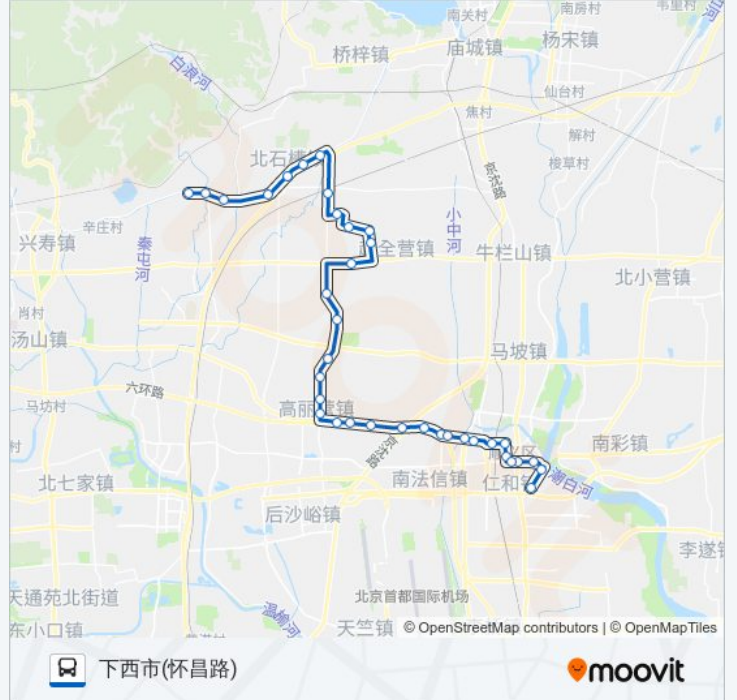

### 公交顺25的信息

方向: 下西市(怀昌路)

站点数量: 36

行车时间: 125 分

途经站点:

稷山营

北郎中

前桑园

前桑园北

后桑园

三农研究会

东辛庄

寺上

北石槽东

北石槽

南石槽

西范各庄

西赵各庄

下西市(怀昌路)

方向: 裕龙小区

36 站

[查看时间表](#)

昌平半壁店东口

西赵各庄