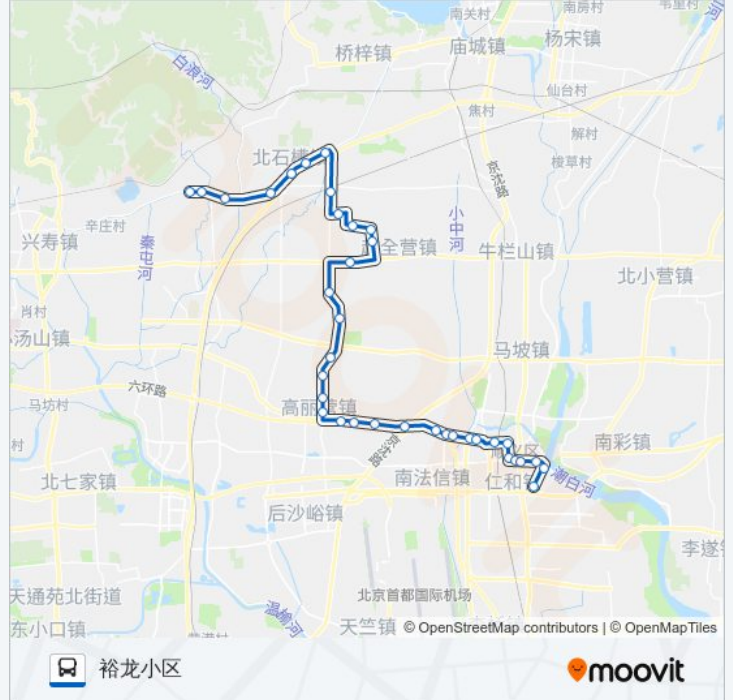

张喜庄中学

张喜庄

张喜庄市场

文化营

西杜兰

东杜兰

西海洪

东海洪

顺义二中

前进花园

顺义西门

顺义党校

西单

国泰商场

顺义站

顺义公路分局

顺义东大桥环岛

裕龙小区

你可以在moovitapp.com下载公交顺25的PDF时间表和线路图。使用[Moovit应用程序](#)查询北京的实时公交、列车时刻表以及公共交通出行指南。

[关于Moovit](#) · [MaaS解决方案](#) · [城市列表](#) · [Moovit社区](#)

© 2024 Moovit - 保留所有权利