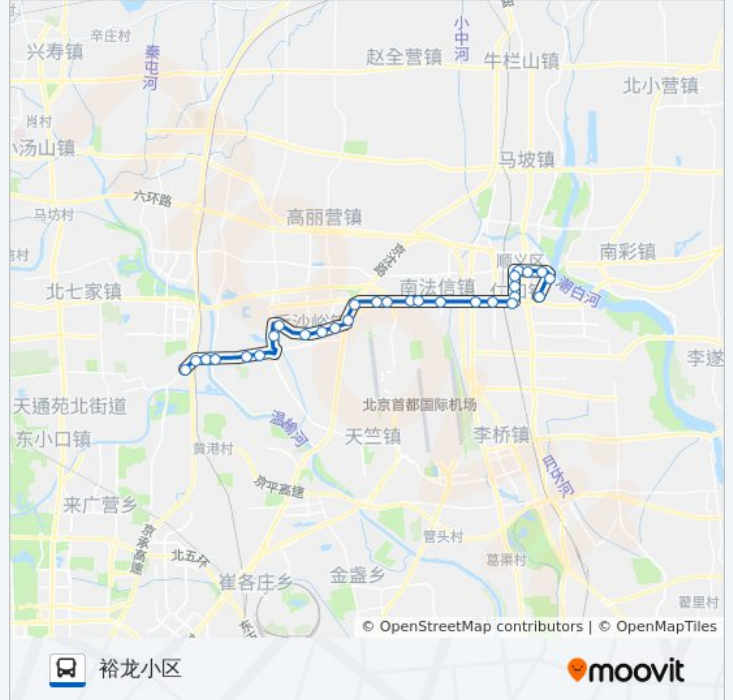

公交顺26((京顺车管所))共有2条行车路线。工作日的服务时间为：

(1) 京顺车管所: 05:50 - 18:50 (2) 裕龙小区: 06:00 - 18:50

使用Moovit找到公交顺26离你最近的站点，以及公交顺26下车车的到站时间。

方向: 京顺车管所

29 站

[查看时间表](#)

- 裕龙小区
- 顺义东大桥环岛
- 顺义公路分局
- 顺义三中
- 国泰商场
- 隆华购物中心
- 顺义检察院
- 怡园
- 顺义公安分局
- 梅沟营
- 望泉桥
- 南法信(顺平路)
- 检测场
- 物流园(顺平路)
- 回民营
- 枯柳树
- 枯柳树环岛
- 火神营
- 华润超市
- 万科花园
- 后沙峪(火沙辅线)
- 马头庄

方向: 裕龙小区

站点数量: 29

行车时间: 84 分

途经站点:

望泉桥东

梅沟营

顺义公安分局

怡园

顺义检察院

隆华购物中心

国泰商场

顺义三中

顺义公路分局

顺义东大桥环岛

裕龙小区

你可以在moovitapp.com下载公交顺26的PDF时间表和线路图。使用[Moovit应用程序](#)查询北京的实时公交、列车时刻表以及公共交通出行指南。

[关于Moovit](#) · [MaaS解决方案](#) · [城市列表](#) · [Moovit社区](#)

© 2024 Moovit - 保留所有权利

查看实时到站时间