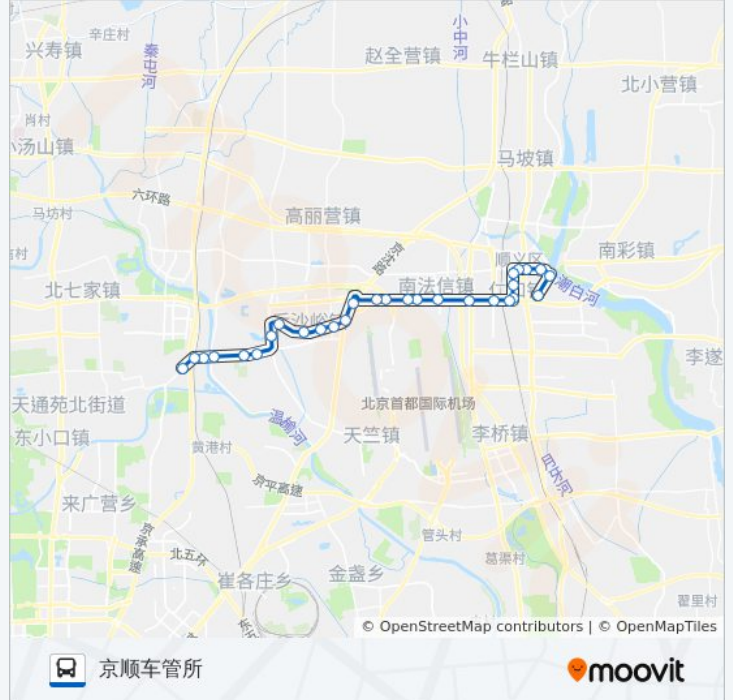

公交顺26的时间表

往京顺车管所方向的时间表

星期一	05:50 - 18:50
星期二	05:50 - 18:50
星期三	05:50 - 18:50
星期四	05:50 - 18:50
星期五	05:50 - 18:50
星期六	05:50 - 18:50
星期日	05:50 - 18:50

公交顺26的信息

方向: 京顺车管所

站点数量: 29

行车时间: 84 分

途经站点:

罗马湖

田各庄(火沙路)

龙湾别墅

古城西大街

泗上东站

泗上村

京顺车管所

方向: 裕龙小区

29 站

[查看时间表](#)

京顺车管所

泗上村

泗上东站

古城西大街

龙湾别墅

西田各庄(西田各庄)

方向: 裕龙小区

站点数量: 29

行车时间: 84 分

途经站点:

望泉桥东

梅沟营

顺义公安分局

怡园