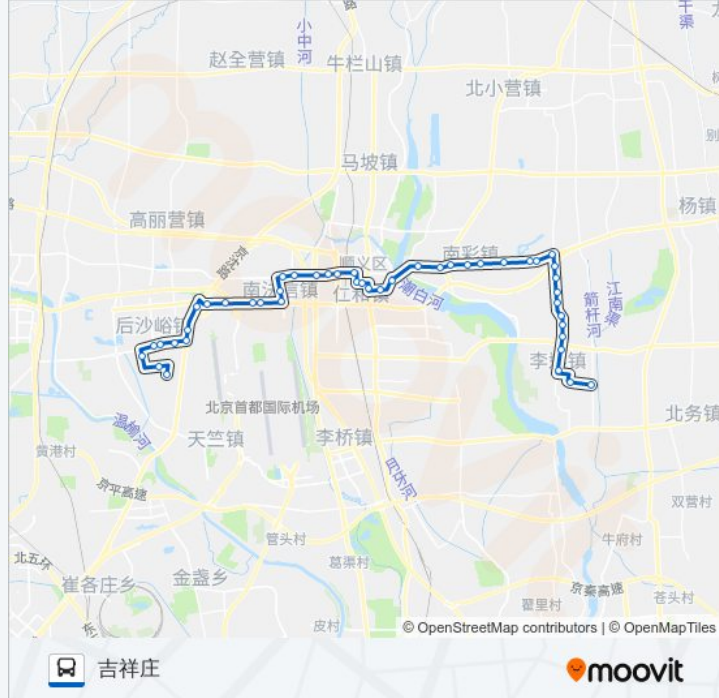

东风小学

中医院

隆华

顺义交通局

石门站

供销大厦

石门小区

华英园

南法信医院

南法信镇政府

大江洼村

检测场

空港物流开发区

回民营

枯柳树

枯柳树环岛

火神营

顺义铁匠营

万科花园

东庄(火沙路)

东庄(X020)

三山小区

蓝星集团

吉祥庄

方向: 太平辛庄

46 站

[查看时间表](#)

吉祥庄

蓝星集团

三山小区

东庄(火沙路)

火沙路口

公交顺28的时间表

往太平辛庄方向的时间表

星期一	05:50 - 18:40
星期二	05:50 - 18:40
星期三	05:50 - 18:40
星期四	05:50 - 18:40
星期五	05:50 - 18:40
星期六	05:50 - 18:40