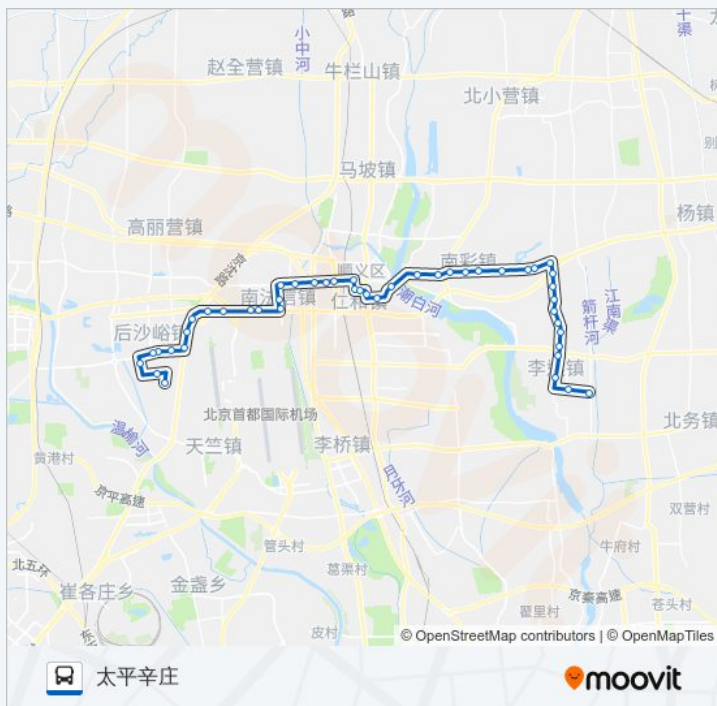

地铁俸伯站

潮白陵园(顺平辅线)

俸伯

南彩派出所

俸伯小学

河北村

前薛各庄

南彩车站

### 公交顺28的信息

方向: 太平辛庄

站点数量: 46

行车时间: 134 分

途经站点:

魏辛庄(X006)

前营

葛代子(X006)

沟北村

李遂骨伤医院

李遂镇政府

李遂环岛

太平辛庄

你可以在moovitapp.com下载公交顺28的PDF时间表和线路图。使用[Moovit应用程序](#)查询北京的实时公交、列车时刻表以及公共交通出行指南。

[关于Moovit](#) · [MaaS解决方案](#) · [城市列表](#) · [Moovit社区](#)

© 2024 Moovit - 保留所有权利