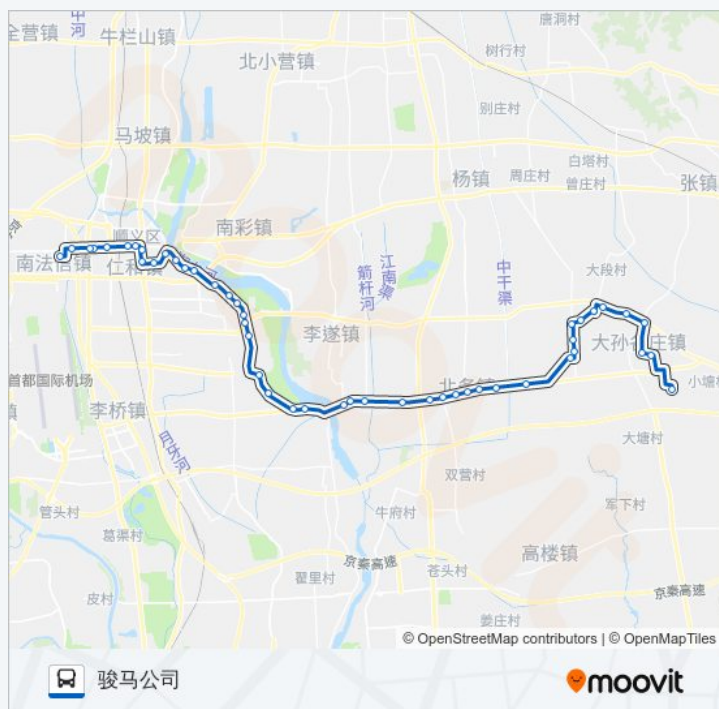

**方向: 骏马公司**

47 站

[查看时间表](#)

- 王户庄
- 大孙各庄
- 大孙各庄
- 西辛庄

### 公交顺29的时间表

往骏马公司方向的时间表

星期一	04:46 - 19:26
星期二	04:46 - 19:26
星期三	04:46 - 19:26
星期四	04:46 - 19:26
星期五	04:46 - 19:26

星期六

04:46 - 19:26

星期日

04:46 - 19:26

### 公交顺29的信息

方向: 骏马公司

站点数量: 47

行车时间: 139 分

途经站点:

东华山

西华山

湘王庄