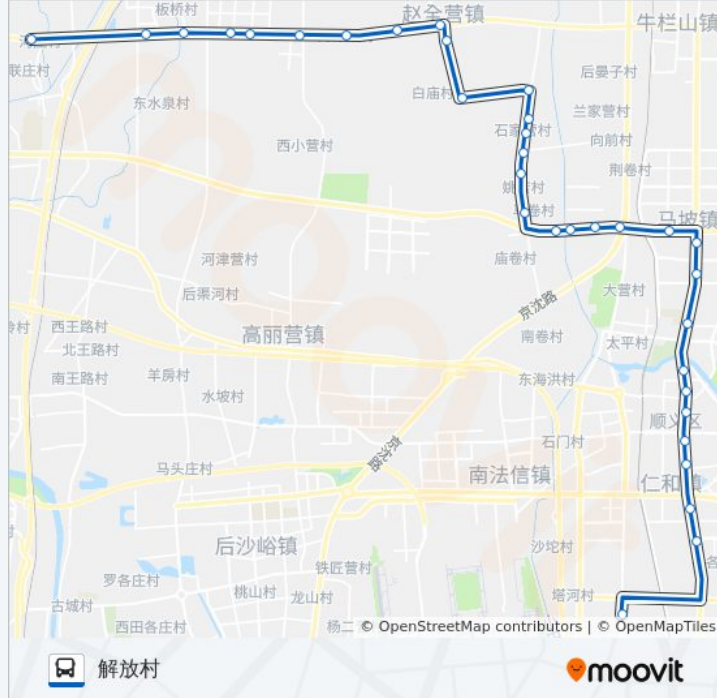

公交顺30的时间表

往解放村方向的时间表

星期一	05:50 - 18:30
星期二	05:50 - 18:30
星期三	05:50 - 18:30
星期四	05:50 - 18:30
星期五	05:50 - 18:30
星期六	05:50 - 18:30
星期日	05:50 - 18:30

公交顺30的信息

方向: 解放村

站点数量: 33

行车时间: 102 分

途经站点:

毛家营

石家营

赵全营镇马家堡

小官庄

赵全营镇白庙

白庙北

赵全营

苗圃(昌金路)

北郎中

北郎中西口

电木厂

空港C区

板桥

板桥西口

解放村

你可以在moovitapp.com下载公交顺30的PDF时间表和线路图。使用[Moovit应用程序](#)查询北京的实时公交、列车时刻表以及公共交通出行指南。

[关于Moovit](#) · [MaaS解决方案](#) · [城市列表](#) · [Moovit社区](#)

© 2024 Moovit - 保留所有权利

查看实时到站时间