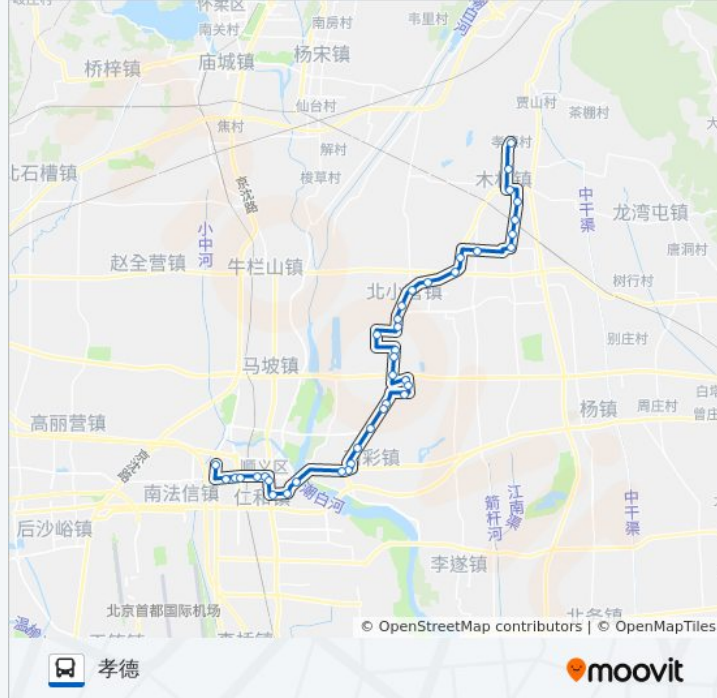

[查看时间表](#)

顺义二中

供销大厦

社教中心

石门站

顺义交通局

国泰商场

顺义医院

往孝德方向的时间表

星期一	06:20 - 18:10
星期二	06:20 - 18:10
星期三	06:20 - 18:10
星期四	06:20 - 18:10
星期五	06:20 - 18:10
星期六	06:20 - 18:10
星期日	06:20 - 18:10

公交顺32的信息

方向: 孝德

站点数量: 39

行车时间: 114 分

途经站点:

前鲁
前礼务(Y213)
后鲁
后礼务
北小营
北小营小区
上辇
北府路口
魏家店
东府路口
蒋各庄南
蒋各庄
蒋各庄北
木林镇陈各庄
木林
长林小区
孝德

方向: 顺义二中

39 站
[查看时间表](#)

孝德
长林小区
木林
木林镇陈各庄
蒋各庄北
蒋各庄
蒋各庄南
东府路口
魏家店
北府路口
上辇
北小营小区

公交顺32的时间表

往顺义二中方向的时间表

星期一	06:20 - 18:10
星期二	06:20 - 18:10
星期三	06:20 - 18:10
星期四	06:20 - 18:10
星期五	06:20 - 18:10
星期六	06:20 - 18:10
星期日	06:20 - 18:10

公交顺32的信息

方向: 顺义二中
站点数量: 39
行车时间: 117 分
途经站点:

北小营

后礼务

后鲁

前礼务(Y213)

前鲁

马辛庄