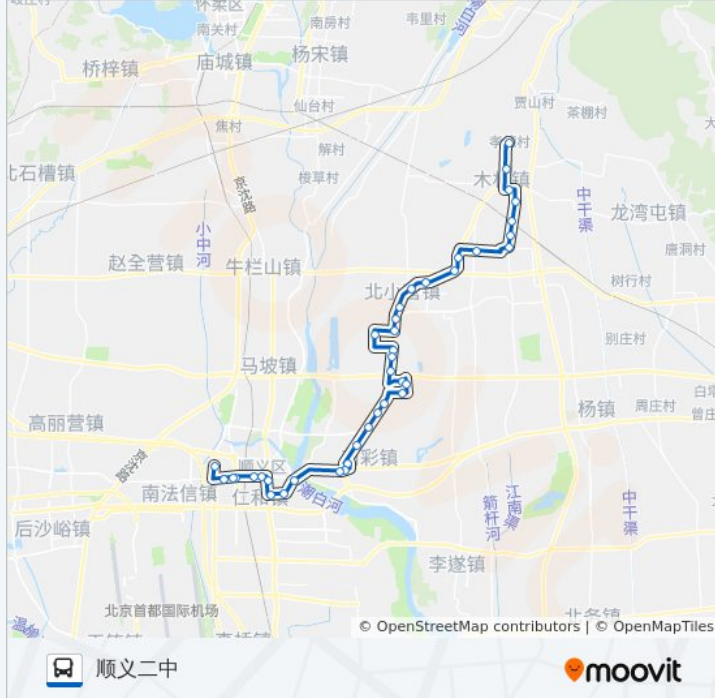

后俸伯村

潮白陵园(顺平辅线)

潮白陵园(顺平辅线)

东大桥环岛

顺义电视台

东风小学

顺义医院

国泰商场

顺义交通局

社教中心

社教中心

供销大厦

顺义二中

你可以在moovitapp.com下载公交顺32的PDF时间表和线路图。使用[Moovit应用程序](#)查询北京的实时公交、列车时刻表以及公共交通出行指南。

[关于Moovit](#) · [MaaS解决方案](#) · [城市列表](#) · [Moovit社区](#)

© 2024 Moovit - 保留所有权利

查看实时到站时间