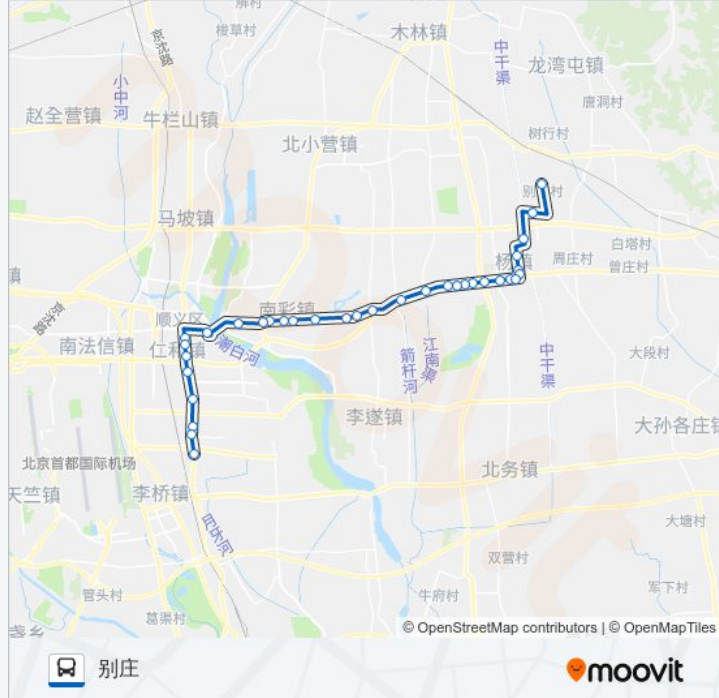

方向: 别庄

站点数量: 34

行车时间: 98 分

途经站点:

杨镇下营

下坡

湿地

杨镇

杨镇二街

双阳小区

杨镇小学

杨镇派出所

阳洲鑫园

二郎庙(中干渠路)

杨镇徐庄

别庄

方向: 山子坟

35 站

[查看时间表](#)

别庄

杨镇徐庄

二郎庙(中干渠路)

阳洲鑫园

杨镇派出所

杨镇小学

双阳小区

杨镇二街

杨镇三街

湿地

下坡

杨镇下营

汉石桥