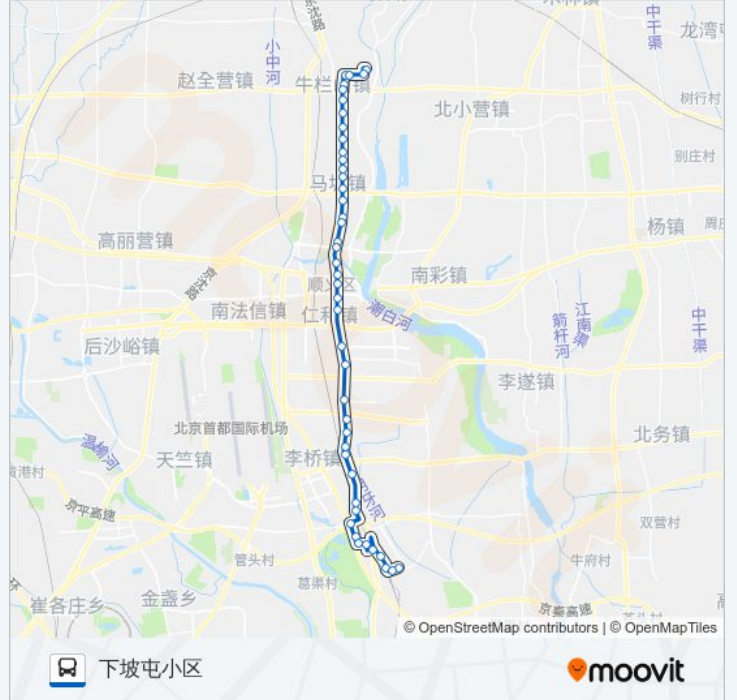

公交顺34的时间表

往下坡屯小区方向的时间表

星期一	05:52 - 18:22
星期二	05:52 - 18:22
星期三	05:52 - 18:22
星期四	05:52 - 18:22
星期五	05:52 - 18:22
星期六	05:52 - 18:22
星期日	05:52 - 18:22

公交顺34的信息

方向: 下坡屯小区

站点数量: 44

行车时间: 112 分

途经站点:

- 双兴小区
- 双兴桥
- 双兴桥北
- 牛栏山一中分校
- 龙苑别墅
- 大营
- 乡村赛马场
- 向阳村南
- 马坡邮局
- 香悦四季
- 花溪渡
- 顺丰大街
- 西丰乐
- 乔波滑雪场
- 龙湖别墅
- 牛栏山小区
- 牛栏山东
- 安乐村
- 牛栏山一中
- 金牛村
- 下坡屯三区
- 下坡屯小区

方向: 临清

46 站
[查看时间表](#)

- 下坡屯小区
- 下坡屯三区
- 金牛村
- 牛栏山一中
- 牛栏山东口
- 牛栏山小区
- 龙湖别墅

公交顺34的时间表
 往临清方向的时间表

星期一	05:44 - 18:24
星期二	05:44 - 18:24
星期三	05:44 - 18:24
星期四	05:44 - 18:24
星期五	05:44 - 18:24
星期六	05:44 - 18:24
星期日	05:44 - 18:24

乔波滑雪场

西丰乐

顺丰大街

花溪渡

马坡花园

向阳村南

馨港庄园西门

馨港庄园

英各庄

公交顺34的信息

方向: 临清

站点数量: 46

行车时间: 116 分

途经站点: