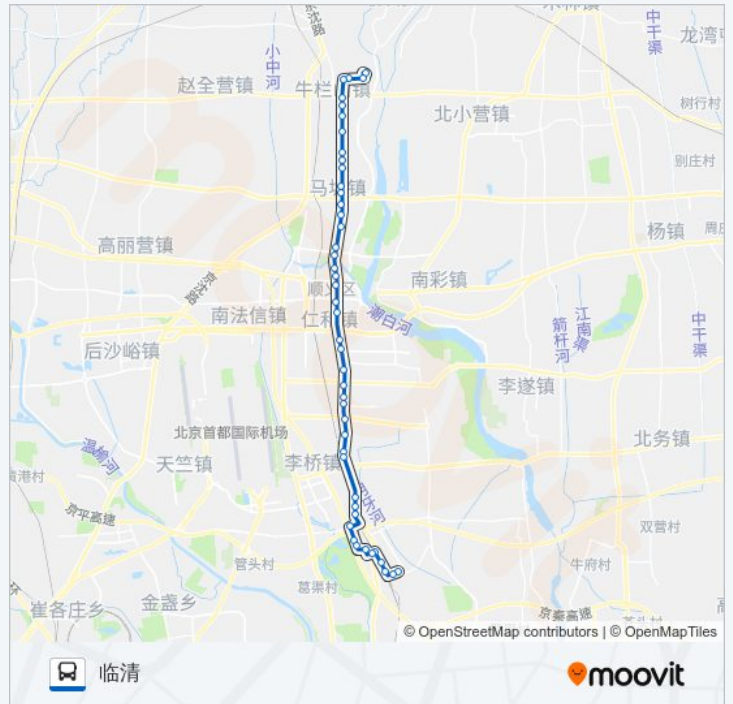

公交顺34的时间表
 往临清方向的时间表

星期一	05:44 - 18:24
星期二	05:44 - 18:24
星期三	05:44 - 18:24
星期四	05:44 - 18:24
星期五	05:44 - 18:24
星期六	05:44 - 18:24
星期日	05:44 - 18:24

乔波滑雪场

西丰乐

顺丰大街

花溪渡

马坡花园

向阳村南

山子坟

窖坡

后桥北站

后桥

李桥北

李桥中学

李桥

馨港路口

馨港庄园西门

馨港庄园

英各庄

公交顺34的信息

方向: 临清

站点数量: 46

行车时间: 116 分

途经站点:

英各庄南

英各庄

通顺物流(临时站)

张辛庄

首钢公寓(临时站)

临清

你可以在moovitapp.com下载公交顺34的PDF时间表和线路图。使用Moovit应用程序查询北京的实时公交、列车时刻表以及公共交通出行指南。

© 2024 Moovit - 保留所有权利