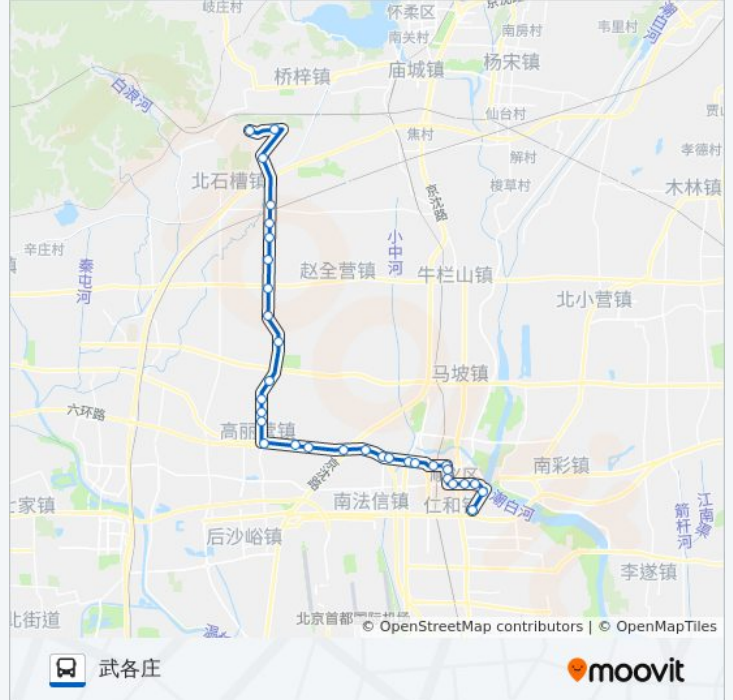

公交顺35的时间表

往武各庄方向的时间表

星期一	07:05 - 18:05
星期二	07:05 - 18:05
星期三	07:05 - 18:05
星期四	07:05 - 18:05
星期五	07:05 - 18:05
星期六	07:05 - 18:05
星期日	07:05 - 18:05

公交顺35的信息

方向: 武各庄

站点数量: 32

行车时间: 104 分

途经站点:

西小营(东)

稷山营

北郎中(火寺路)

前桑园(火寺路)

后桑园(火寺路)

三农研究会

东辛庄

寺上

营儿

武各庄

方向: 裕龙小区

32 站

[查看时间表](#)

武各庄

营儿

寺上