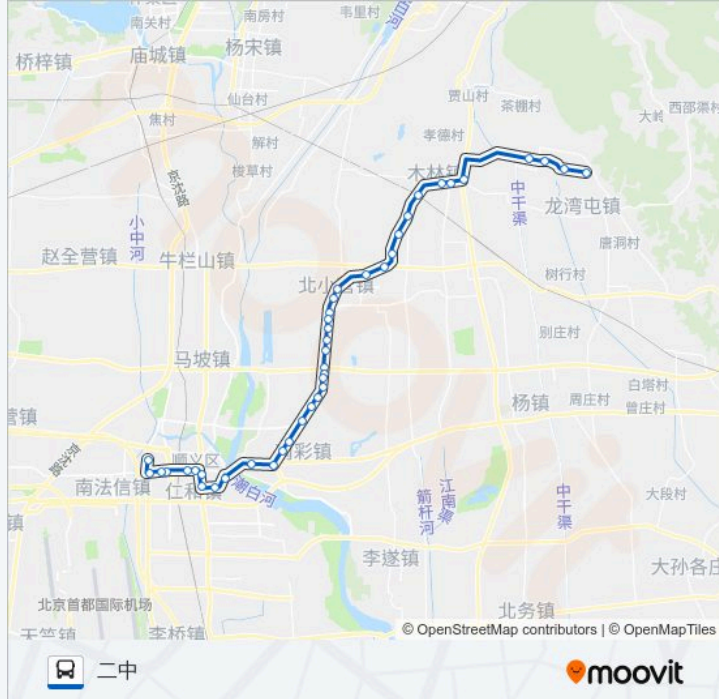

潮白陵园(顺平辅线)

潮白陵园

顺义东大桥环岛

顺义电视台

东风小学

顺义医院

国泰商场

顺义交通局

社教中心

供销大厦

石门小区

顺义二中

方向: 大北坞

41 站

[查看时间表](#)

顺义二中