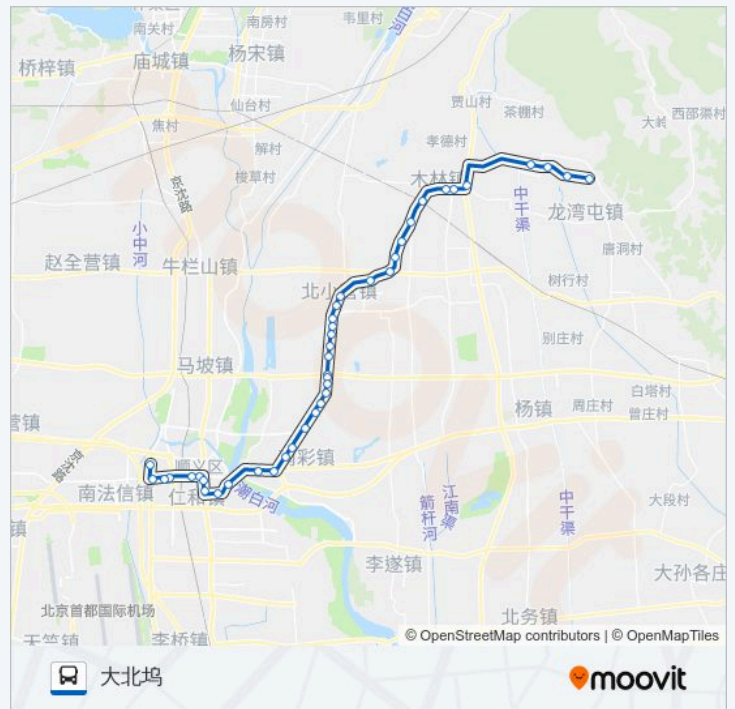

北小营

北小营小区

上辇

北府路口

魏家店

东沿头南

沿头

木林开发区

木林

木林

市场

安辛庄

丁甲庄

小北坞

大北坞村

你可以在moovitapp.com下载公交顺36的PDF时间表和线路图。使用Moovit应用程序查询北京的实时公交、列车时刻表以及公共交通出行指南。

© 2024 Moovit - 保留所有权利