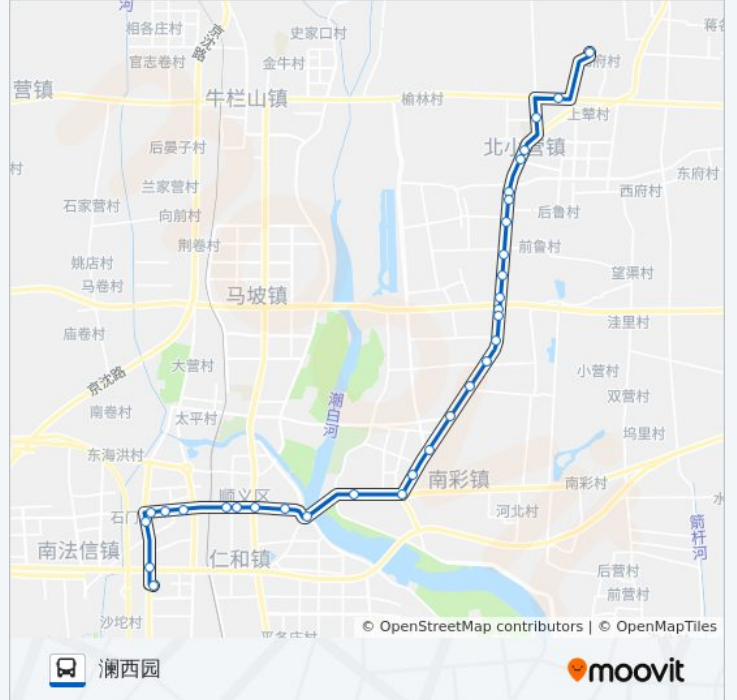

往澜西园方向的时间表

星期一	06:00 - 17:50
星期二	06:00 - 17:50
星期三	06:00 - 17:50
星期四	06:00 - 17:50
星期五	06:00 - 17:50
星期六	06:00 - 17:50
星期日	06:00 - 17:50

公交顺37的信息

方向: 澜西园

站点数量: 32

行车时间: 81 分

途经站点:

俸伯(S306)

南彩工业园

潮白陵园

东大桥环岛

顺义公路分局

顺义站

国泰商场

顺义交通局

社教中心

供销大厦

石门小区

石景苑

顺平路口

澜西园

你可以在moovitapp.com下载公交顺37的PDF时间表和线路图。使用[Moovit应用程序](#)查询北京的实时公交、列车时刻表以及公共交通出行指南。

[关于Moovit](#) · [MaaS解决方案](#) · [城市列表](#) · [Moovit社区](#)

© 2024 Moovit - 保留所有权利

查看实时到站时间