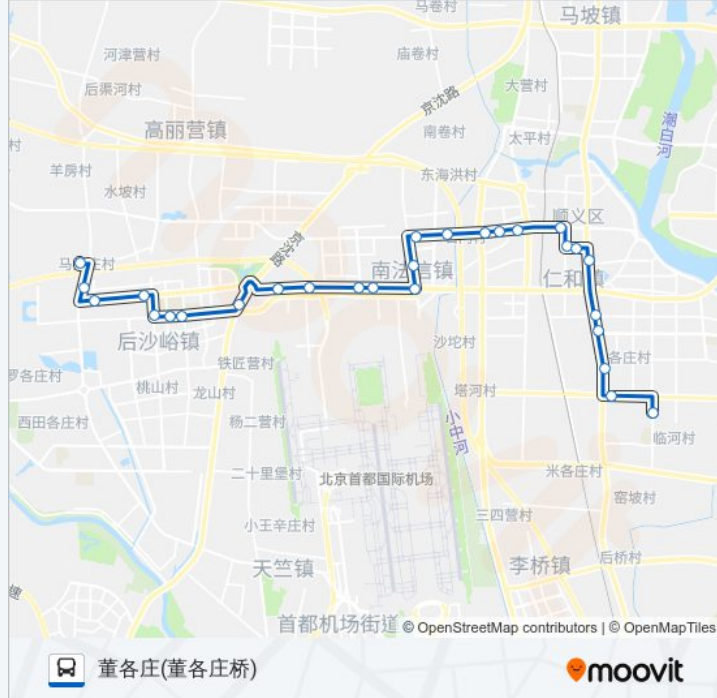

公交顺38((临河))共有2条行车路线。工作日的工作时间为：

(1) 临河: 06:00 - 18:40(2) 董各庄(董各庄桥): 06:20 - 18:50

使用Moovit找到公交顺38离你最近的站点，以及公交顺38下车班的到站时间。

方向: 临河

28 站

[查看时间表](#)

董各庄(董各庄桥)

残奥会管理中心

### 公交顺38的时间表

往临河方向的时间表

星期一	06:00 - 18:40
星期二	06:00 - 18:40
星期三	06:00 - 18:40
星期四	06:00 - 18:40
星期五	06:00 - 18:40
星期六	06:00 - 18:40
星期日	06:00 - 18:40

### 公交顺38的信息

方向: 董各庄(董各庄桥)

站点数量: 28

行车时间: 79 分

途经站点:

回民营

回民营

地铁后沙峪站

十中

香花畦

后沙峪小学

玉马教练场

庄园

残奥会管理中心

董各庄(董各庄桥)

你可以在moovitapp.com下载公交顺38的PDF时间表和线路图。使用[Moovit应用程序](#)查询北京的实时公交、列车时刻表以及公共交通出行指南。