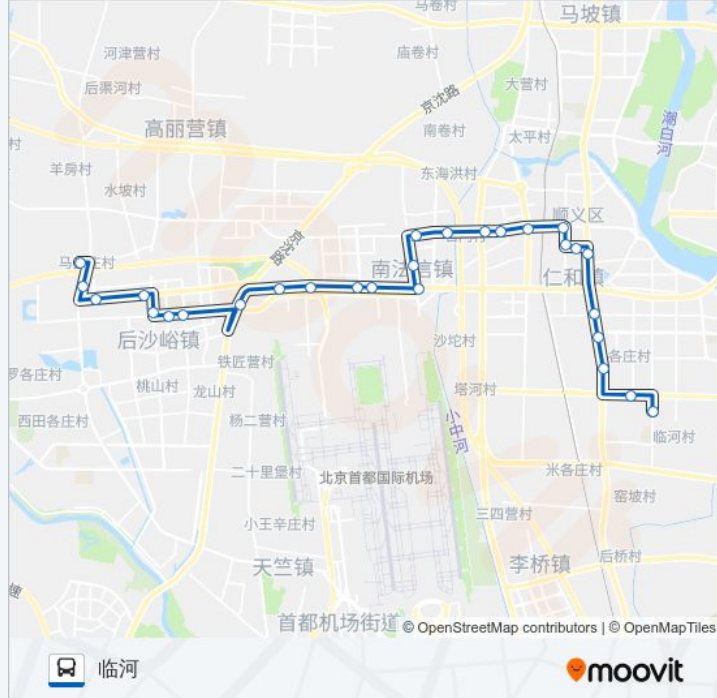

石门站

顺义交通局

隆华

中医院

### 公交顺38的信息

方向: 临河

站点数量: 28

行车时间: 77 分

途经站点:

东风小学

五里仓

石园南大街

平各庄

林河工业区

临河

### 方向: 董各庄(董各庄桥)

28 站

[查看时间表](#)

临河

林河工业区

平各庄

石园南大街

五里仓