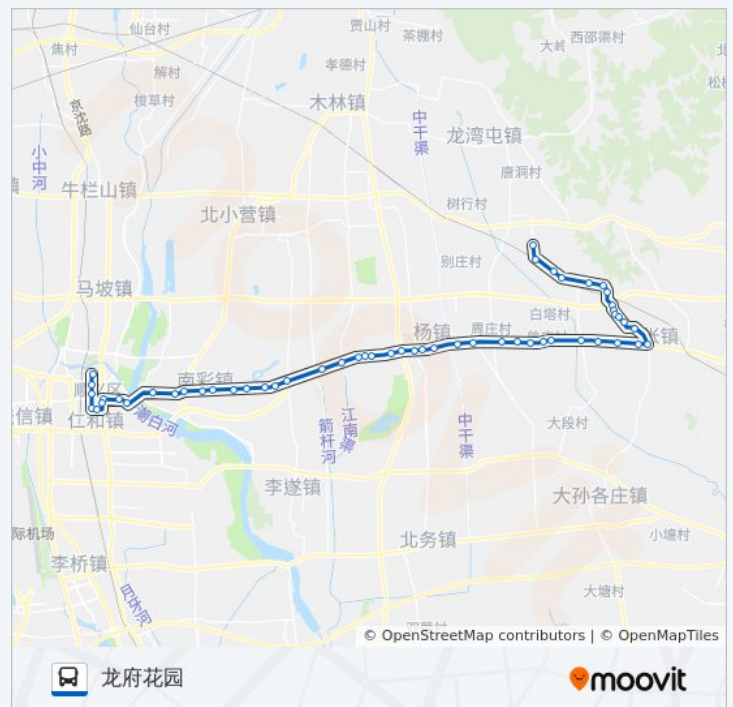

公交顺39的时间表

往龙府花园方向的时间表

| | |
|-----|---------------|
| 星期一 | 05:58 - 19:08 |
| 星期二 | 05:58 - 19:08 |
| 星期三 | 05:58 - 19:08 |
| 星期四 | 05:58 - 19:08 |
| 星期五 | 05:58 - 19:08 |
| 星期六 | 05:58 - 19:08 |
| 星期日 | 05:58 - 19:08 |

公交顺39的信息

方向: 龙府花园

站点数量: 54

行车时间: 149 分

途经站点:

杨镇下营

汉石桥

菜园子