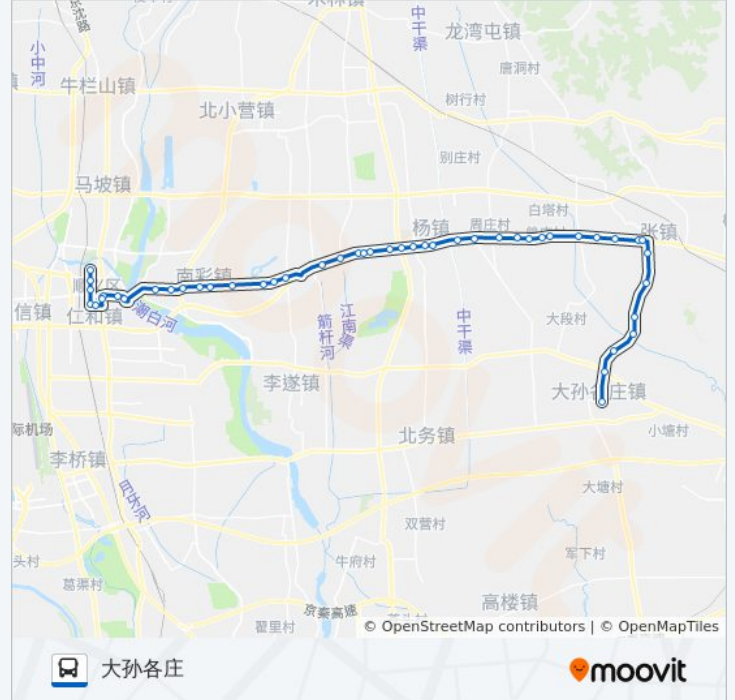

刘辛庄路口

贾家洼子

李家洼子村

客家庄

西辛庄

大孙各庄

方向: 龙府花园

47 站

[查看时间表](#)

大孙各庄

西辛庄

客家庄

港西

### 公交顺40的信息

方向: 龙府花园

站点数量: 47

行车时间: 135 分

途经站点:

贾家洼子

刘辛庄路口

张镇张各庄