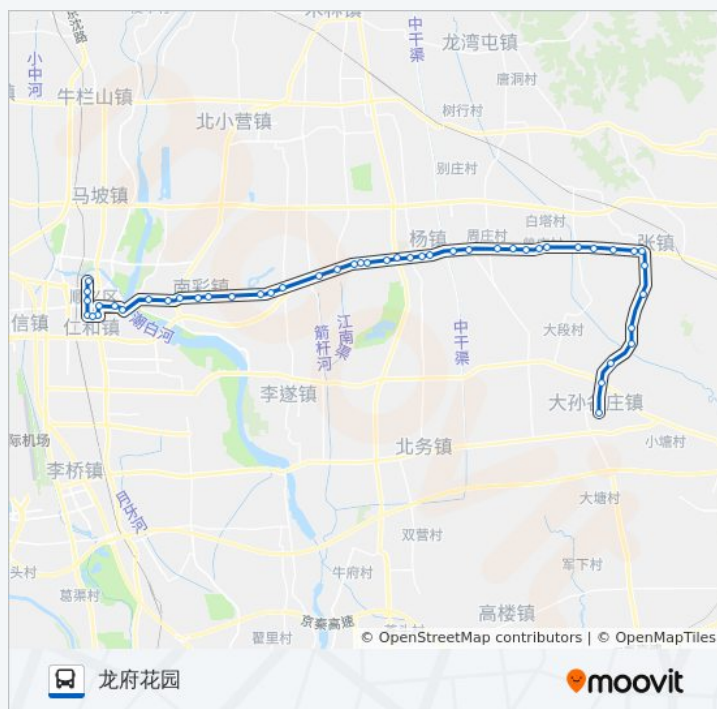

### 公交顺40的时间表

往龙府花园方向的时间表

星期一	08:35 - 17:35
星期二	08:35 - 17:35
星期三	08:35 - 17:35
星期四	08:35 - 17:35
星期五	08:35 - 17:35

星期六

08:35 - 17:35

星期日

08:35 - 17:35

### 公交顺40的信息

方向: 龙府花园

站点数量: 47

行车时间: 135 分

途经站点:

贾家洼子

刘辛庄路口

张镇张各庄