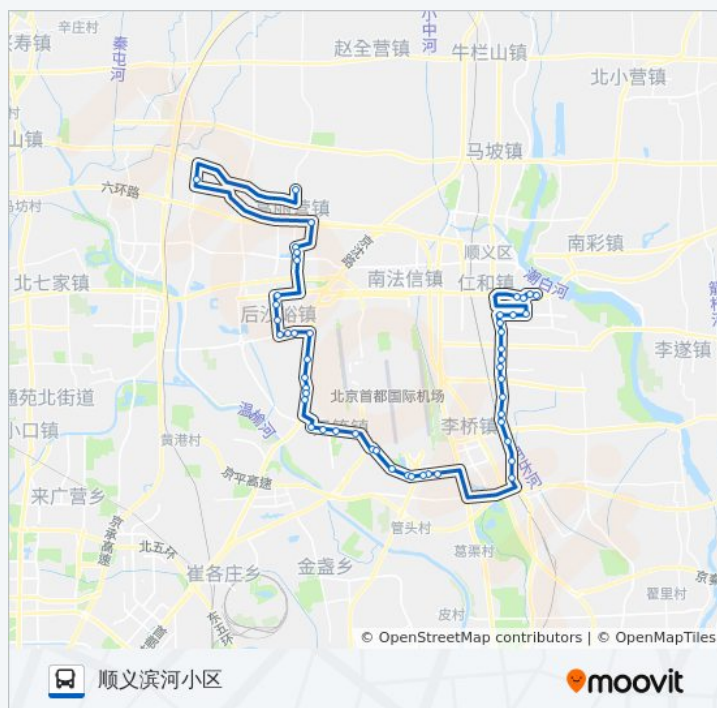

### 方向: 顺义滨河小区

49 站

[查看时间表](#)

丽喜花园

高丽营小学

### 公交顺42的时间表

往顺义滨河小区方向的时间表

星期一	06:00 - 18:40
星期二	06:00 - 18:40
星期三	06:00 - 18:40

张喜庄  
 活动中心  
 西马各庄  
 火寺路  
 清岚小镇(顺平路)  
 后沙峪小学  
 空港医院  
 东庄(火沙路)  
 裕祥花园  
 万科城市花园  
 顺义铁匠营  
 空港A区  
 地铁花梨坎站  
 松下电子  
 海关大楼  
 索爱电子  
 蓝天大厦  
 天竺花园  
 天竺卫生院  
 天竺供销社  
 三五九车站  
 机场道口  
 岗山路  
 岗山村  
 中国航油  
 国航地服  
 机场服务中心  
 六经路口  
 李桥  
 李桥北  
 后桥南  
 后桥  
 后桥北站

### 公交顺42的信息

方向: 顺义滨河小区

站点数量: 49

行车时间: 140 分

途经站点:

窑坡

山子坟

陶家坟