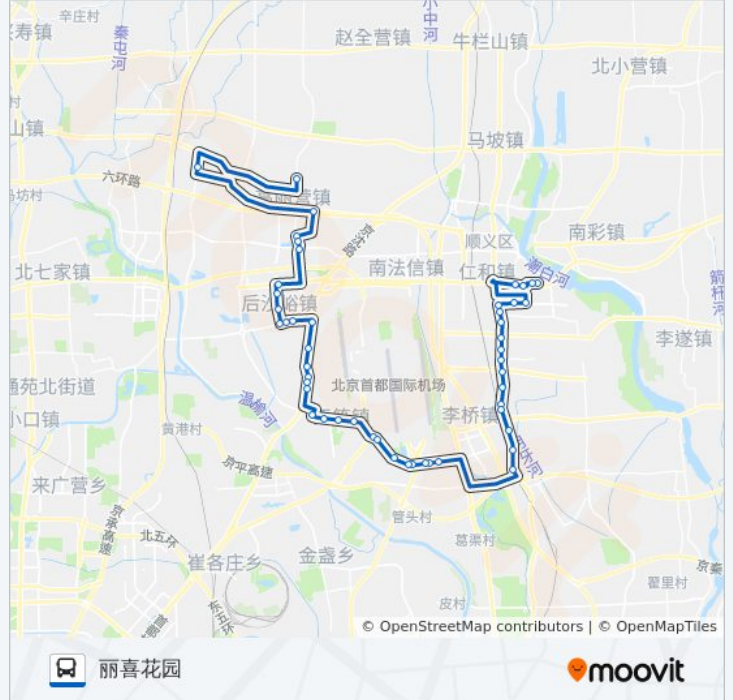

松下电子

地铁花梨坎站

喇苏营

顺义铁匠营

万科城市花园

东庄(火沙路)

东庄(X020)

空港医院

后沙峪小学

青岚小镇(顺平路)

火寺路

西马各庄

活动中心

张喜庄

顺义高丽营二中

丽喜花园

### 方向: 顺义滨河小区

49 站

[查看时间表](#)

丽喜花园

高丽营小学