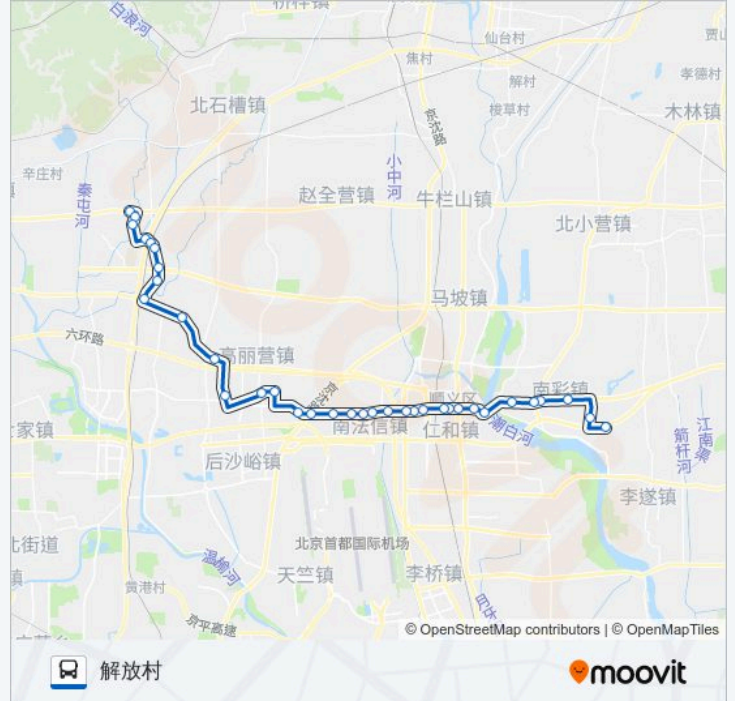

站点数量: 35

行车时间: 109 分

途经站点:

南法信医院

刘家河(顺于路)

物流园东

物流园西

京密路口

天龙汽配城

东马各庄(Y807)

西马各庄

水坡

羊坊

顺沙路口

高丽营北口

高丽营六村

白马路口(高下路)

西水泉

西水泉大队

高下路口(高下路)

联庄

河庄(昌金路)

解放村

你可以在moovitapp.com下载公交顺43的PDF时间表和线路图。使用Moovit应用程序查询北京的实时公交、列车时刻表以及公共交通出行指南。

© 2024 Moovit - 保留所有权利