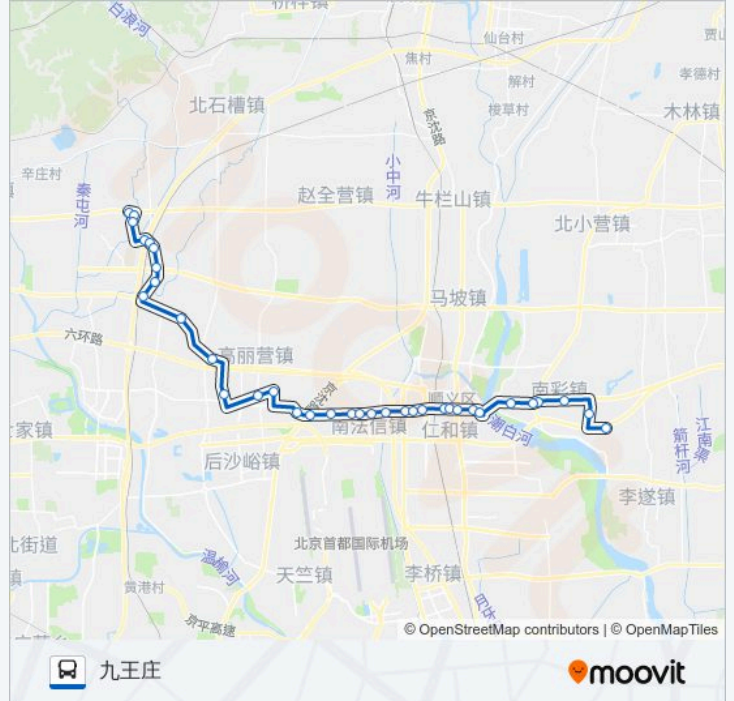

石门小区

供销大厦

社教中心

顺义交通局

国泰商场

顺义站

顺义公路分局

顺义东大桥

地铁俸伯站

南彩工业园

俸伯车站

俸伯(顺平辅线)

河北村

九王庄

方向: 解放村

35 站

[查看时间表](#)

九王庄

河北村

俸伯小学

俸伯(S306)

南彩工业园

潮白陵园

东大桥环岛

顺义公路分局

顺义站

国泰商场

顺义交通局

社教中心

供销大厦

石门小区

华英园

公交顺43的时间表

往解放村方向的时间表

星期一	06:00 - 18:20
星期二	06:00 - 18:20
星期三	06:00 - 18:20
星期四	06:00 - 18:20
星期五	06:00 - 18:20
星期六	06:00 - 18:20
星期日	06:00 - 18:20

公交顺43的信息

方向: 解放村

站点数量: 35

行车时间: 109 分

途经站点: