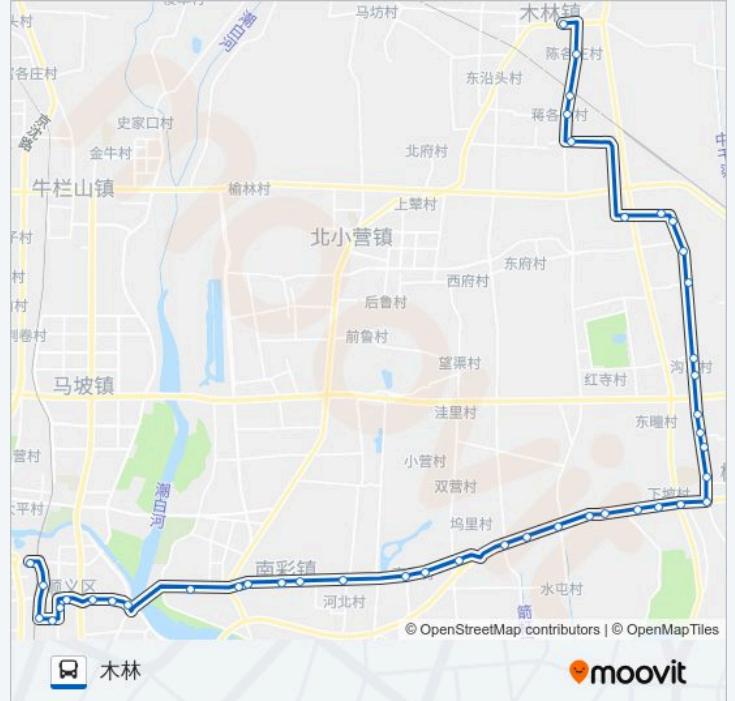

下营(顺平路)

下坡

湿地

杨镇

杨镇一中

顺鑫澜庭

二郎庙(木北路)

东疃

红寺路口

沟东

陀头庙

木林镇李各庄

前王各庄

后王各庄

荣各庄

蒋各庄南

蒋各庄

蒋各庄北

陈各庄(陈马路)

木林

方向: 顺义西门

43 站

[查看时间表](#)

木林

### 公交顺45的信息

方向: 顺义西门

站点数量: 43

行车时间: 121 分

途经站点:

顺鑫农业

顺义火车站

顺义物美商城