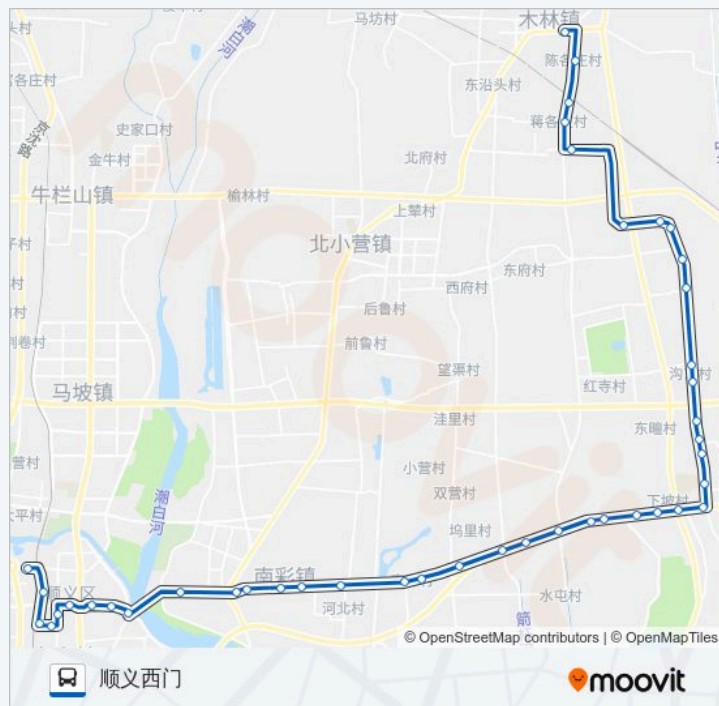

### 公交顺45的信息

方向: 顺义西门

站点数量: 43

行车时间: 121 分

途经站点:

顺鑫农业

顺义火车站

顺义物美商城