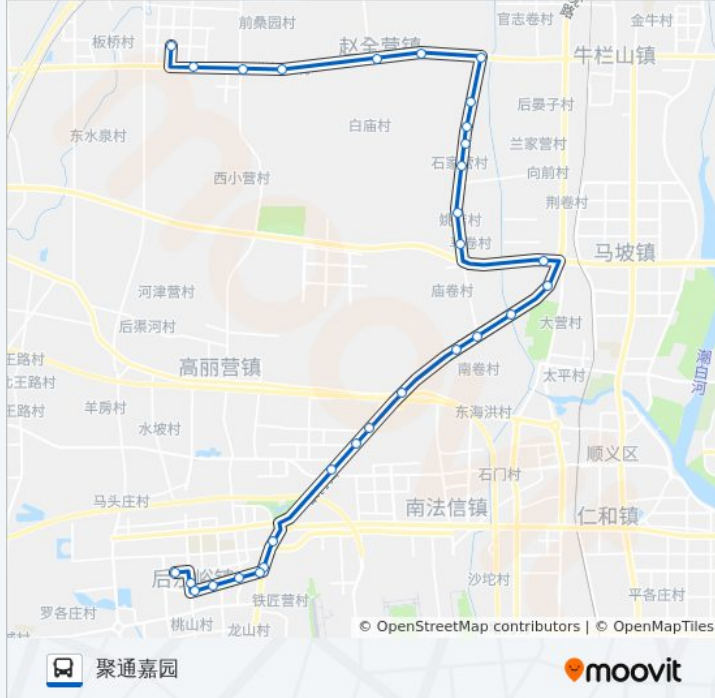

公交顺46的信息

方向: 北汽基地北门

站点数量: 30

行车时间: 91 分

途经站点:

- 小官庄
- 西陈各庄
- 赵全营东口
- 赵全营
- 北郎中
- 北郎中西
- 北汽基地东门
- 北汽基地北门

方向: 聚通嘉园

30 站
[查看时间表](#)

- 北汽基地北门
- 北汽基地东门
- 北郎中西口
- 北郎中
- 赵全营
- 赵全营东口
- 西陈各庄
- 小官庄
- 大官庄
- 赵全营镇马家堡
- 石家营
- 姚店
- 马卷
- 秦武姚
- 白各庄(京沈路)
- 泥河
- 南卷路口
- 衙门村

公交顺46的时间表
 往聚通嘉园方向的时间表

| | |
|-----|---------------|
| 星期一 | 06:30 - 18:30 |
| 星期二 | 06:30 - 18:30 |
| 星期三 | 06:30 - 18:30 |
| 星期四 | 06:30 - 18:30 |
| 星期五 | 06:30 - 18:30 |
| 星期六 | 06:30 - 18:30 |
| 星期日 | 06:30 - 18:30 |

公交顺46的信息
方向: 聚通嘉园
站点数量: 30
行车时间: 91 分
途经站点:

杜兰庄

金马开发区北

金马开发区

金马开发区南

地铁后沙峪站

火神营

火神营

华润超市

万科花园

后沙峪镇政府

空港医院

聚通嘉园

你可以在moovitapp.com下载公交顺46的PDF时间表和线路图。使用[Moovit应用程序](#)查询北京的实时公交、列车时刻表以及公共交通出行指南。

[关于Moovit](#) · [MaaS解决方案](#) · [城市列表](#) · [Moovit社区](#)

© 2024 Moovit - 保留所有权利