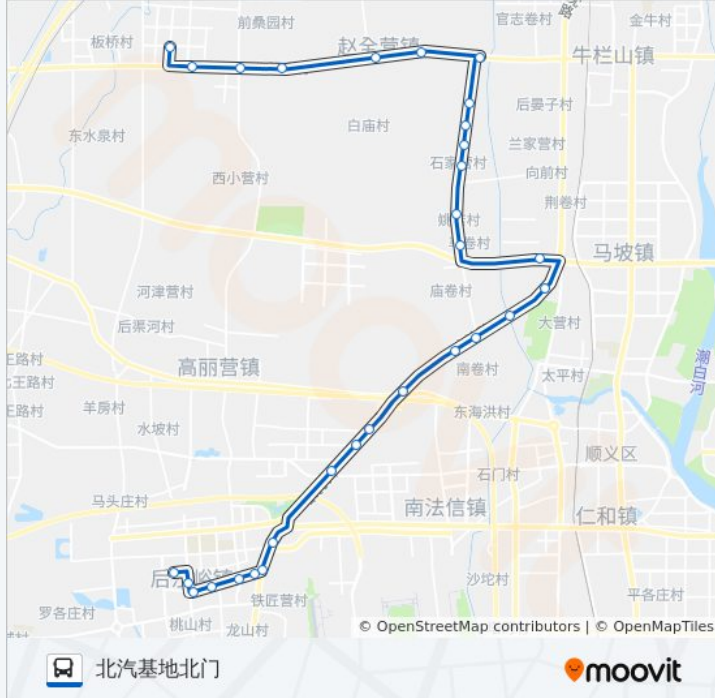

公交顺46((北汽基地北门))共有2条行车路线。工作日的服务时间为：

(1) 北汽基地北门: 06:30 - 18:30(2) 聚通嘉园: 06:30 - 18:30

使用Moovit找到公交顺46离你最近的站点，以及公交顺46下车班的到站时间。

方向: 北汽基地北门

30 站

[查看时间表](#)

- 聚通嘉园
- 空港医院
- 后沙峪镇政府
- 万科花园
- 华润超市
- 火神营
- 火神营
- 地铁后沙峪站
- 金马开发区南
- 金马开发区
- 金马开发区北
- 杜兰庄
- 衙门村
- 南卷路口
- 泥河
- 马坡
- 秦武姚
- 马卷
- 姚店
- 石家营
- 赵全营镇马家堡
- 大官庄

公交顺46的信息

方向: 北汽基地北门

站点数量: 30

行车时间: 91 分

途经站点:

- 小官庄
- 西陈各庄
- 赵全营东口
- 赵全营
- 北郎中
- 北郎中西
- 北汽基地东门
- 北汽基地北门

方向: 聚通嘉园

30 站
[查看时间表](#)

- 北汽基地北门
- 北汽基地东门
- 北郎中西口
- 北郎中
- 赵全营
- 赵全营东口
- 西陈各庄
- 小官庄
- 大官庄
- 赵全营镇马家堡
- 石家营
- 姚店
- 马卷
- 秦武姚
- 白各庄(京沈路)
- 泥河
- 南卷路口
- 衙门村

公交顺46的时间表
 往聚通嘉园方向的时间表

| | |
|-----|---------------|
| 星期一 | 06:30 - 18:30 |
| 星期二 | 06:30 - 18:30 |
| 星期三 | 06:30 - 18:30 |
| 星期四 | 06:30 - 18:30 |
| 星期五 | 06:30 - 18:30 |
| 星期六 | 06:30 - 18:30 |
| 星期日 | 06:30 - 18:30 |

公交顺46的信息
方向: 聚通嘉园
站点数量: 30
行车时间: 91 分
途经站点:

杜兰庄

金马开发区北

金马开发区

金马开发区南

地铁后沙峪站

火神营

火神营