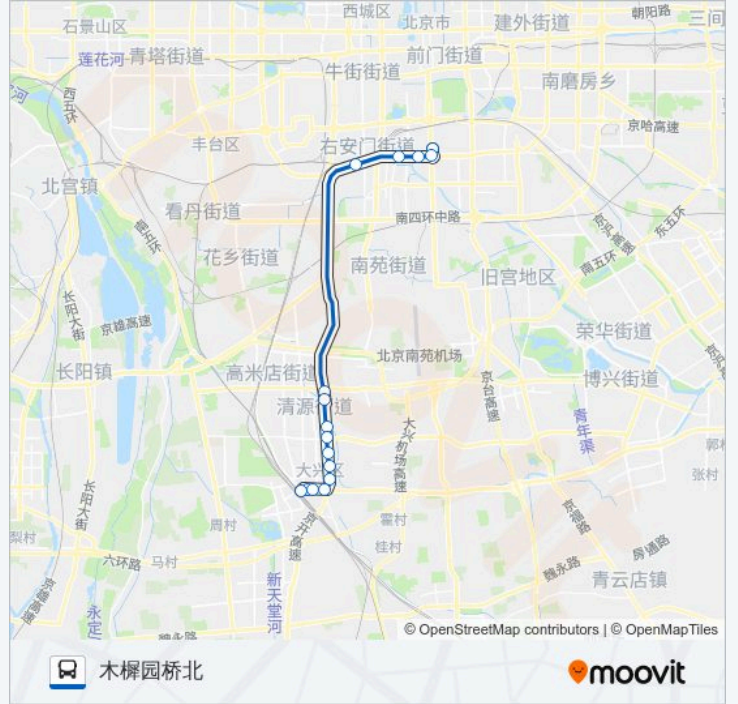

🚏 366快

木樨园桥北

下载App

公交366快((木樨园桥北))共有2条行车路线。工作日的服务时间为：

(1) 木樨园桥北: 05:30 - 20:30(2) 黄村火车站: 06:00 - 21:00

使用Moovit找到公交366快离你最近的站点，以及公交366快下车班的到站时间。

方向: 木樨园桥北

16 站

[查看时间表](#)

黄村火车站
站前环岛东
林校路
大兴桥西
黄村
黄村东大街东口北
团河路西口
清源路东口
滨河东里
康庄路东口
高米店
草桥
洋桥西
木樨园桥西
木樨园桥
木樨园桥北

公交366快的时间表

往木樨园桥北方向的时间表

星期一	05:30 - 20:30
星期二	05:30 - 20:30
星期三	05:30 - 20:30
星期四	05:30 - 20:30
星期五	05:30 - 20:30
星期六	05:30 - 20:30
星期日	05:30 - 20:30

公交366快的信息

方向: 木樨园桥北

站点数量: 16

行车时间: 58 分

途经站点:

方向: 黄村火车站

15 站

[查看时间表](#)

公交366快的信息

方向: 黄村火车站

站点数量: 15

行车时间: 51 分

途经站点:

你可以在moovitapp.com下载公交366快的PDF时间表和线路图。使用Moovit应用程序查询北京的实时公交、列车时刻表以及公共交通出行指南。

© 2024 Moovit - 保留所有权利