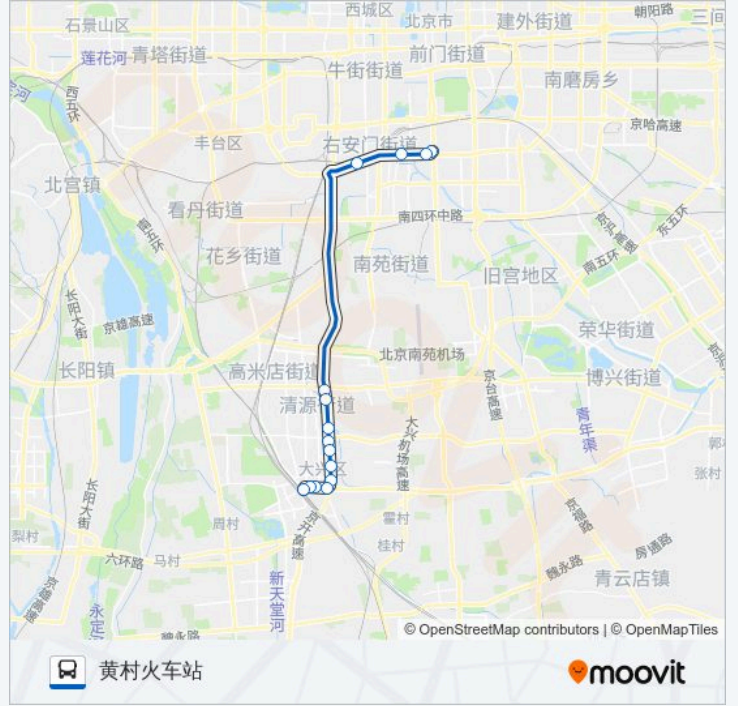

[查看时间表](#)

黄村火车站
站前环岛东
林校路
大兴桥西
黄村
黄村东大街东口北
团河路西口
清源路东口
滨河东里
康庄路东口
高米店
草桥
洋桥西
木樨园桥西
木樨园桥
木樨园桥北

公交366快的时间表

往木樨园桥北方向的时间表

星期一	05:30 - 20:30
星期二	05:30 - 20:30
星期三	05:30 - 20:30
星期四	05:30 - 20:30
星期五	05:30 - 20:30
星期六	05:30 - 20:30
星期日	05:30 - 20:30

公交366快的信息

方向: 木樨园桥北

站点数量: 16

行车时间: 58 分

途经站点:

方向: 黄村火车站

15 站

[查看时间表](#)

木樨园
 木樨园桥西
 洋桥西
 草桥
 高米店
 康庄路东口
 滨河东里
 清源路东口
 团河路西口
 黄村东大街东口南
 黄村
 大兴桥西
 林校路
 站前环岛东
 黄村火车站

公交366快的时间表

往黄村火车站方向的时间表

星期一	06:00 - 21:00
星期二	06:00 - 21:00
星期三	06:00 - 21:00
星期四	06:00 - 21:00
星期五	06:00 - 21:00
星期六	06:00 - 21:00
星期日	06:00 - 21:00

公交366快的信息

方向: 黄村火车站

站点数量: 15

行车时间: 51 分

途经站点:

你可以在moovitapp.com下载公交366快的PDF时间表和线路图。使用Moovit应用程序查询北京的实时公交、列车时刻表以及公共交通出行指南。

© 2024 Moovit - 保留所有权利