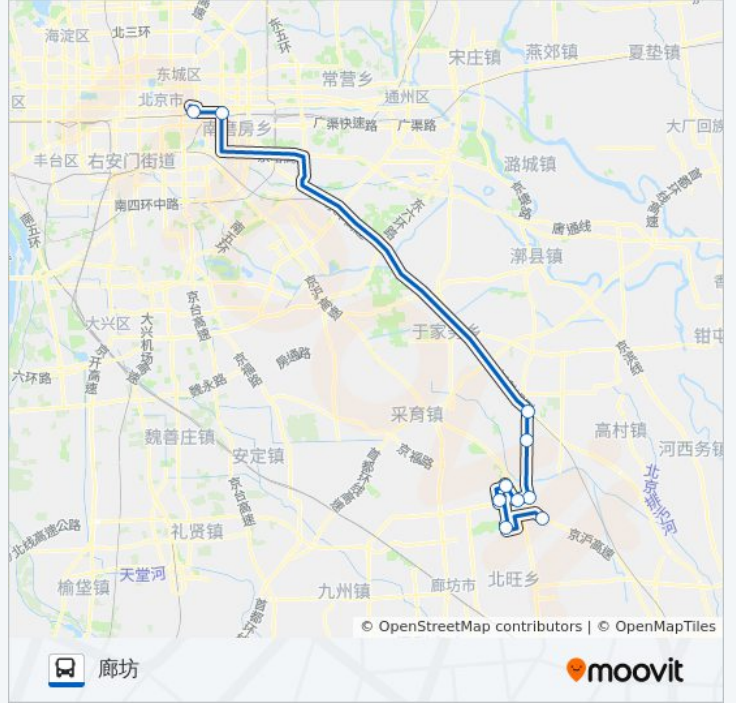

[查看时间表](#)

- 廊坊
- 会展中心
- 东方大学城南门
- 东方大学城东门
- 华糖大酒店
- 南营路口
- 柴厂屯东口
- 德仁务村南口
- 大北窑南
- 北京站东

公交805快的时间表

往北京站东方向的时间表

星期一	05:30 - 18:00
星期二	05:30 - 18:00
星期三	05:30 - 18:00
星期四	05:30 - 18:00
星期五	05:30 - 18:00
星期六	05:30 - 18:00
星期日	05:30 - 18:00

公交805快的信息

方向: 北京站东

站点数量: 10

行车时间: 98 分

途经站点:

方向: 廊坊

10 站

[查看时间表](#)

- 北京站东
- 大北窑西
- 德仁务村南口
- 柴厂屯东口
- 南营路口
- 廊坊华糖大酒店
- 廊坊大学城东门
- 廊坊大学城南门
- 廊坊会展中心
- 廊坊(泖小路)

公交805快的时间表

往廊坊方向的时间表

星期一	07:10 - 19:40
星期二	07:10 - 19:40
星期三	07:10 - 19:40
星期四	07:10 - 19:40
星期五	07:10 - 19:40
星期六	07:10 - 19:40
星期日	07:10 - 19:40

公交805快的信息

方向: 廊坊

站点数量: 10

行车时间: 97 分

途经站点:

你可以在moovitapp.com下载公交805快的PDF时间表和线路图。使用[Moovit应用程序](#)查询北京的实时公交、列车时刻表以及公共交通出行指南。

[关于Moovit](#) · [MaaS解决方案](#) · [城市列表](#) · [Moovit社区](#)

© 2024 Moovit - 保留所有权利