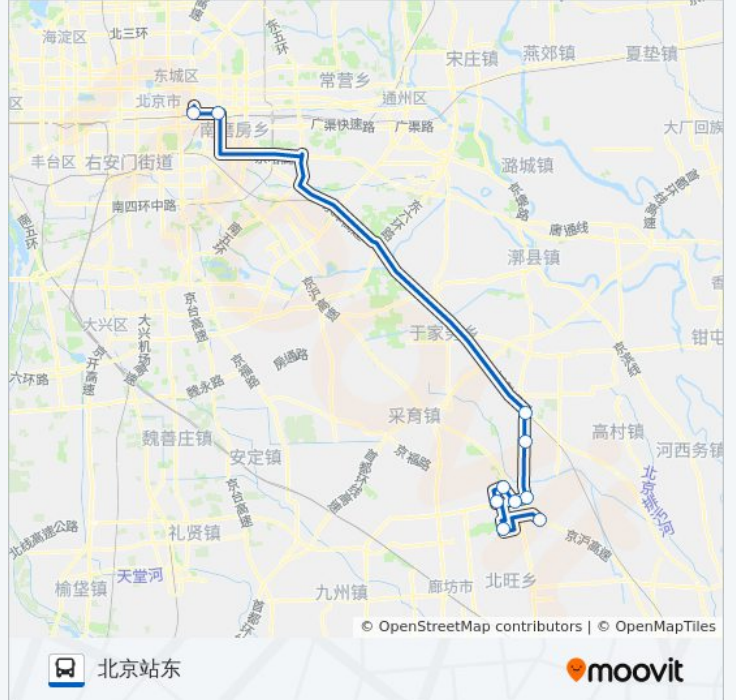

[查看时间表](#)

- 廊坊
- 会展中心
- 东方大学城南门
- 东方大学城东门
- 华糖大酒店
- 南营路口
- 柴厂屯东口
- 德仁务村南口
- 大北窑南
- 北京站东

公交805快的时间表

往北京站东方向的时间表

星期一	05:30 - 18:00
星期二	05:30 - 18:00
星期三	05:30 - 18:00
星期四	05:30 - 18:00
星期五	05:30 - 18:00
星期六	05:30 - 18:00
星期日	05:30 - 18:00

公交805快的信息

方向: 北京站东

站点数量: 10

行车时间: 98 分

途经站点:

方向: 廊坊

10 站

[查看时间表](#)

- 北京站东
- 大北窑西
- 德仁务村南口
- 柴厂屯东口
- 南营路口
- 廊坊华糖大酒店
- 廊坊大学城东门
- 廊坊大学城南门
- 廊坊会展中心
- 廊坊(泖小路)

公交805快的时间表

往廊坊方向的时间表

星期一	07:10 - 19:40
星期二	07:10 - 19:40
星期三	07:10 - 19:40
星期四	07:10 - 19:40
星期五	07:10 - 19:40
星期六	07:10 - 19:40
星期日	07:10 - 19:40

公交805快的信息

方向: 廊坊

站点数量: 10

行车时间: 97 分

途经站点:

你可以在moovitapp.com下载公交805快的PDF时间表和线路图。使用[Moovit应用程序](#)查询北京的实时公交、列车时刻表以及公共交通出行指南。

[关于Moovit](#) · [MaaS解决方案](#) · [城市列表](#) · [Moovit社区](#)

© 2024 Moovit - 保留所有权利