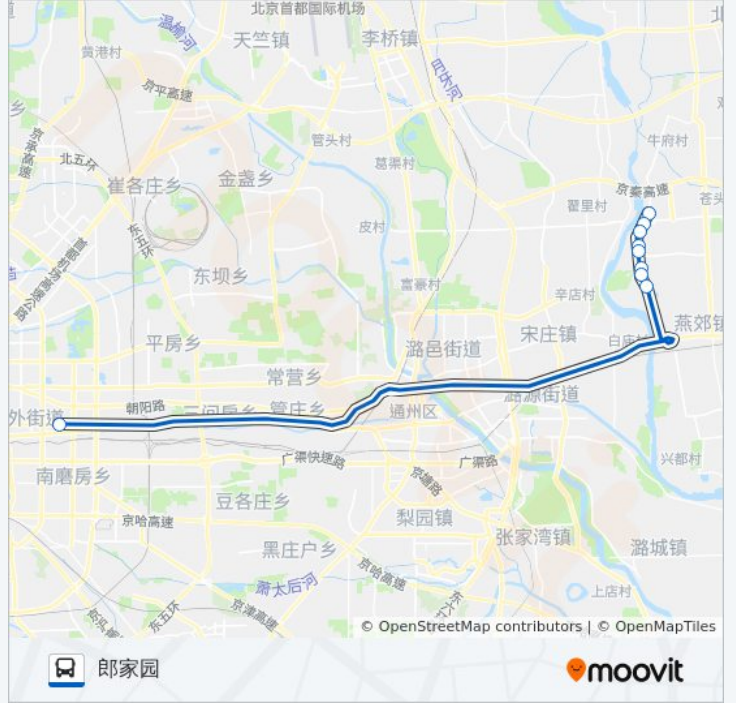

### 公交815快的信息

方向: 诸葛店

站点数量: 9

行车时间: 56 分

途经站点:

方向: 郎家园

9 站

[查看时间表](#)

### 公交815快的时间表

往郎家园方向的时间表

星期一	06:00 - 20:00
星期二	06:00 - 20:00
星期三	06:00 - 20:00
星期四	06:00 - 20:00
星期五	06:00 - 20:00
星期六	06:00 - 20:00
星期日	06:00 - 20:00

### 公交815快的信息

方向: 郎家园

站点数量: 9

行车时间: 60 分

途经站点:

你可以在moovitapp.com下载公交815快的PDF时间表和线路图。使用[Moovit应用程序](#)查询北京的实时公交、列车时刻表以及公共交通出行指南。

[关于Moovit](#) · [MaaS解决方案](#) · [城市列表](#) · [Moovit社区](#)

© 2023 Moovit - 版权所有