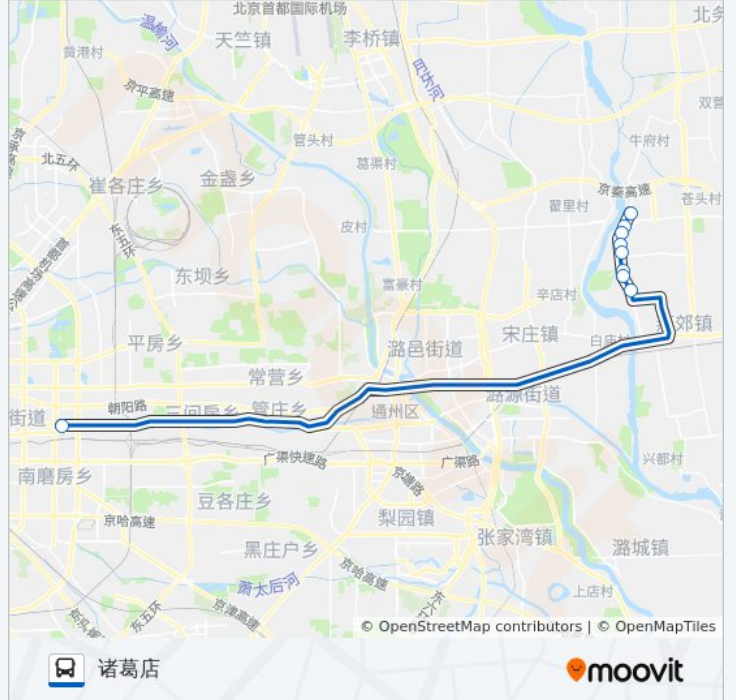

八王坟东

意华小区

燕郊世纪名苑小区

燕京新城

燕郊星河皓月小区南门

燕郊星河皓月小区北门

燕郊美林小区南门

燕郊美林小区北门

### 公交815快的时间表

往诸葛店方向的时间表

星期一	07:20 - 20:10
星期二	07:20 - 20:10
星期三	07:20 - 20:10
星期四	07:20 - 20:10
星期五	07:20 - 20:10
星期六	07:20 - 20:10
星期日	07:20 - 20:10

### 公交815快的信息

方向: 诸葛店

站点数量: 9

行车时间: 56 分

途经站点:

方向: 郎家园

9 站

[查看时间表](#)

### 公交815快的时间表

往郎家园方向的时间表

星期一	06:00 - 20:00
星期二	06:00 - 20:00
星期三	06:00 - 20:00
星期四	06:00 - 20:00
星期五	06:00 - 20:00
星期六	06:00 - 20:00
星期日	06:00 - 20:00