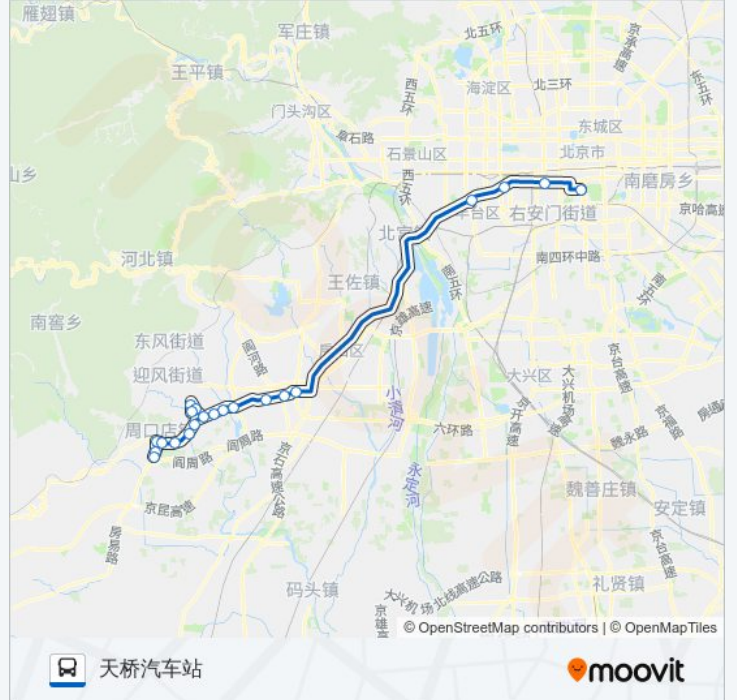

公交836快的信息

方向: 大韩继

站点数量: 20

行车时间: 109 分

途经站点:

方向: 天桥汽车站

21 站

[查看时间表](#)

- 大韩继(房易路)
- 大韩继村路口
- 周口店路口
- 周口村路口
- 顾册(京周路)
- 房山成教中心
- 房山购物中心
- 仓房小区
- 万宁桥
- 房山火车站
- 房山东大桥
- 饶乐府
- 房山马各庄
- 大石河
- 大董村
- 紫草坞路口
- 阎村(阎吕路)
- 岳各庄桥东

公交836快的时间表

往天桥汽车站方向的时间表

星期一	05:00 - 18:50
星期二	05:00 - 18:50
星期三	05:00 - 18:50
星期四	05:00 - 18:50
星期五	05:00 - 18:50
星期六	05:00 - 18:50
星期日	05:00 - 18:50

公交836快的信息

方向: 天桥汽车站

站点数量: 21

行车时间: 110 分

途经站点:

六里桥东

广安门内

天桥