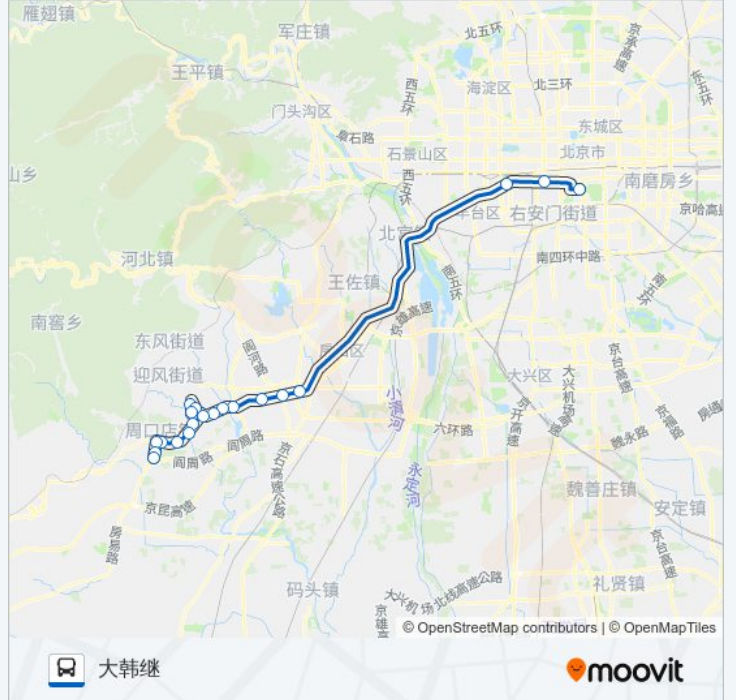

[查看时间表](#)

- 天桥汽车站
- 广安门内
- 六里桥东
- 阎村
- 紫草坞路口
- 大董村(京周路)
- 大石河
- 房山马各庄
- 饶乐府
- 房山东大桥
- 房山火车站
- 万宁桥
- 仓房小区
- 房山购物中心
- 房山成教中心
- 顾册(京周路)
- 周口村路口
- 周口店路口
- 大韩继村路口
- 大韩继(房易路)

公交836快的时间表

往大韩继方向的时间表

星期一	05:45 - 20:25
星期二	05:45 - 20:25
星期三	05:45 - 20:25
星期四	05:45 - 20:25
星期五	05:45 - 20:25
星期六	05:45 - 20:25
星期日	05:45 - 20:25

公交836快的信息

方向: 大韩继

站点数量: 20

行车时间: 109 分

途经站点:

方向: 天桥汽车站

21 站

[查看时间表](#)

- 大韩继(房易路)
- 大韩继村路口
- 周口店路口
- 周口村路口
- 顾册(京周路)
- 房山成教中心
- 房山购物中心
- 仓房小区
- 万宁桥
- 房山火车站
- 房山东大桥
- 饶乐府
- 房山马各庄
- 大石河
- 大董村
- 紫草坞路口
- 阎村(阎吕路)
- 岳各庄桥东

公交836快的时间表

往天桥汽车站方向的时间表

星期一	05:00 - 18:50
星期二	05:00 - 18:50
星期三	05:00 - 18:50
星期四	05:00 - 18:50
星期五	05:00 - 18:50
星期六	05:00 - 18:50
星期日	05:00 - 18:50

公交836快的信息

方向: 天桥汽车站

站点数量: 21

行车时间: 110 分

途经站点:

六里桥东

广安门内

天桥