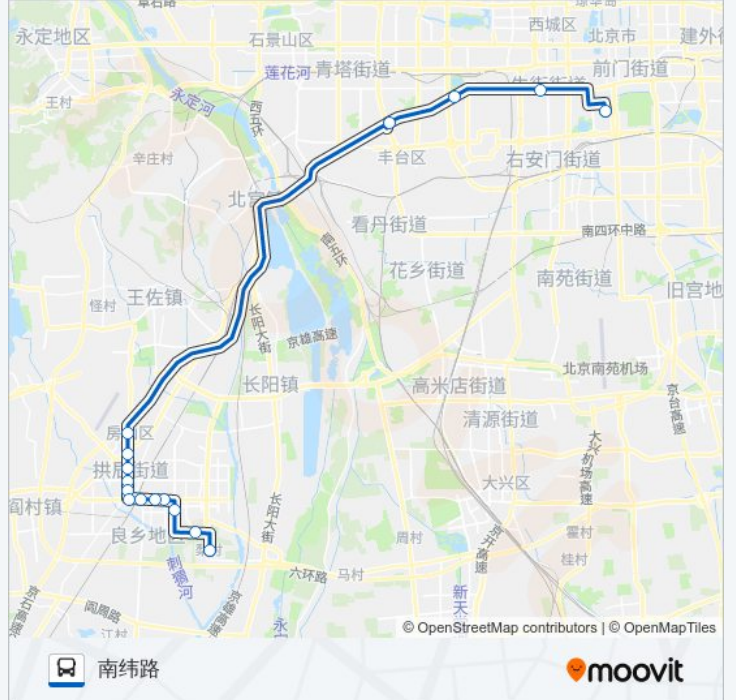

拱辰南街

良乡大角

良乡医院

良乡北关

良乡北关北站

岳各庄桥东

六里桥东

广安门内

南纬路

公交837快的时间表

往南纬路方向的时间表

星期一	05:10 - 19:30
星期二	05:10 - 19:30
星期三	05:10 - 19:30
星期四	05:10 - 19:30
星期五	05:10 - 19:30
星期六	05:10 - 19:30
星期日	05:10 - 19:30

公交837快的信息

方向: 南纬路

站点数量: 16

行车时间: 76 分

途经站点:

方向: 梨村

15 站

[查看时间表](#)

南纬路
 广安门内
 六里桥东
 良乡北关北站
 良乡北关
 良乡医院
 良乡大角
 拱辰南大街
 地铁良乡南关站东
 昊天家园
 地铁良乡大学城西站
 北京经贸职业学院
 北京工商大学
 首都师范大学
 良乡梨村公交场站

公交837快的时间表

往梨村方向的时间表

星期一	06:40 - 21:00
星期二	06:40 - 21:00
星期三	06:40 - 21:00
星期四	06:40 - 21:00
星期五	06:40 - 21:00
星期六	06:40 - 21:00
星期日	06:40 - 21:00

公交837快的信息

方向: 梨村

站点数量: 15

行车时间: 74 分

途经站点:

你可以在moovitapp.com下载公交837快的PDF时间表和线路图。使用[Moovit应用程序](#)查询北京的实时公交、列车时刻表以及公共交通出行指南。

[关于Moovit](#) · [MaaS解决方案](#) · [城市列表](#) · [Moovit社区](#)

© 2024 Moovit - 保留所有权利