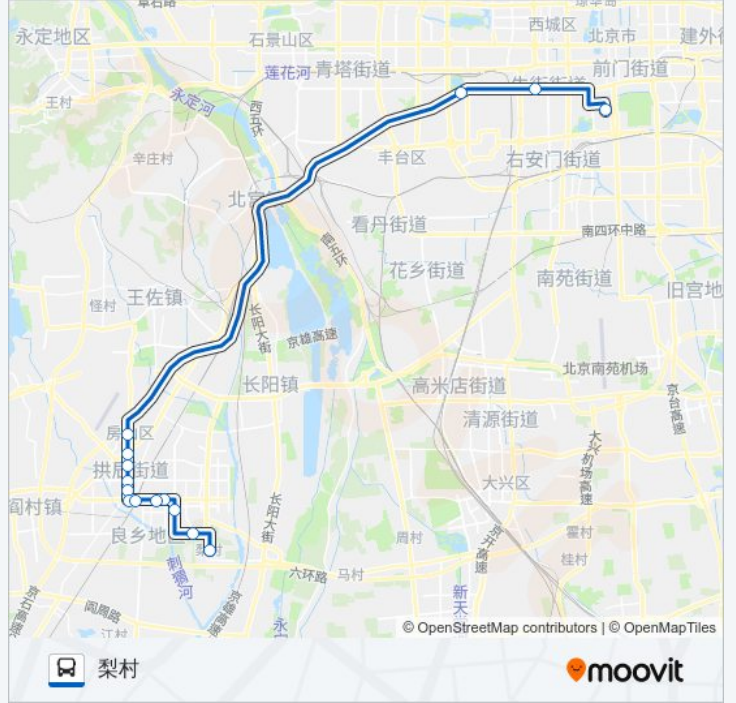

拱辰南街

良乡大角

良乡医院

良乡北关

良乡北关北站

岳各庄桥东

六里桥东

广安门内

南纬路

公交837快的时间表

往南纬路方向的时间表

星期一	05:10 - 19:30
星期二	05:10 - 19:30
星期三	05:10 - 19:30
星期四	05:10 - 19:30
星期五	05:10 - 19:30
星期六	05:10 - 19:30
星期日	05:10 - 19:30

公交837快的信息

方向: 南纬路

站点数量: 16

行车时间: 76 分

途经站点:

方向: 梨村

15 站

[查看时间表](#)

南纬路
 广安门内
 六里桥东
 良乡北关北站
 良乡北关
 良乡医院
 良乡大角
 拱辰南大街
 地铁良乡南关站东
 昊天家园
 地铁良乡大学城西站
 北京经贸职业学院
 北京工商大学
 首都师范大学
 良乡梨村公交场站

公交837快的时间表

往梨村方向的时间表

星期一	06:40 - 21:00
星期二	06:40 - 21:00
星期三	06:40 - 21:00
星期四	06:40 - 21:00
星期五	06:40 - 21:00
星期六	06:40 - 21:00
星期日	06:40 - 21:00

公交837快的信息

方向: 梨村

站点数量: 15

行车时间: 74 分

途经站点:

你可以在moovitapp.com下载公交837快的PDF时间表和线路图。使用[Moovit应用程序](#)查询北京的实时公交、列车时刻表以及公共交通出行指南。

[关于Moovit](#) · [MaaS解决方案](#) · [城市列表](#) · [Moovit社区](#)

© 2024 Moovit - 保留所有权利