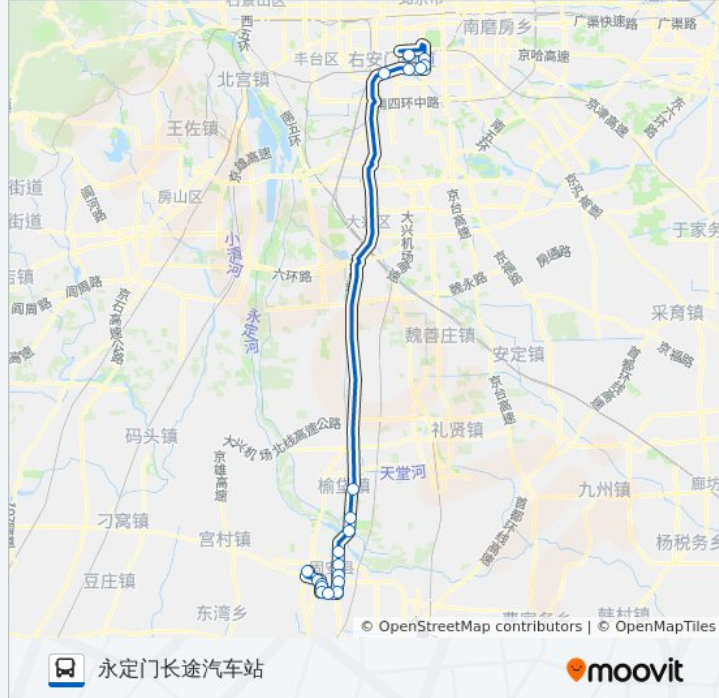

大兴东胡林

河沿

固安工业园区

东庄子村南

刘园市场

固安

固安新源街路口

育才路

公交849快的信息

方向: 固安西站

站点数量: 20

行车时间: 115 分

途经站点:

方向: 永定门长途汽车站

20 站

[查看时间表](#)

- 固安西站
- 柏村路口
- 固安新中街西口
- 惠文街西口
- 固安新源街西口
- 育才路
- 固安新源街路口
- 固安
- 刘园市场
- 东庄子村南
- 固安工业园区
- 河沿
- 大兴东胡林
- 榆垓南站
- 草桥(南三环西路)
- 洋桥西
- 木樨园桥西
- 木樨园桥北

公交849快的时间表

往永定门长途汽车站方向的时间表

星期一	05:00 - 17:30
星期二	05:00 - 17:30
星期三	05:00 - 17:30
星期四	05:00 - 17:30
星期五	05:00 - 17:30
星期六	05:00 - 17:30
星期日	05:00 - 17:30

公交849快的信息

方向: 永定门长途汽车站

站点数量: 20

行车时间: 109 分

途经站点:

沙子口

永定门长途汽车站

你可以在moovitapp.com下载公交849快的PDF时间表和线路图。使用[Moovit应用程序](#)查询北京的实时公交、列车时刻表以及公共交通出行指南。