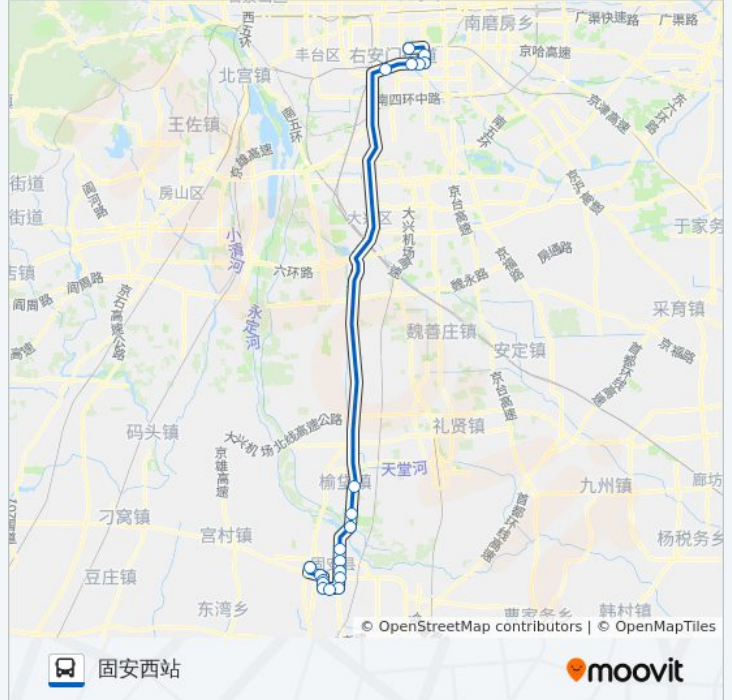

大兴东胡林

河沿

固安工业园区

东庄子村南

刘园市场

固安

固安新源街路口

育才路

固安新源街西口

惠文街西口

固安新中街西口

柏村路口

固安西站

公交849快的时间表

往固安西站方向的时间表

星期一	06:30 - 19:00
星期二	06:30 - 19:00
星期三	06:30 - 19:00
星期四	06:30 - 19:00
星期五	06:30 - 19:00
星期六	06:30 - 19:00
星期日	06:30 - 19:00

公交849快的信息

方向: 固安西站

站点数量: 20

行车时间: 115 分

途经站点:

方向: 永定门长途汽车站

20 站

[查看时间表](#)

公交849快的信息

方向: 永定门长途汽车站

站点数量: 20

行车时间: 109 分

途经站点:

沙子口

永定门长途汽车站

你可以在moovitapp.com下载公交849快的PDF时间表和线路图。使用[Moovit应用程序](#)查询北京的实时公交、列车时刻表以及公共交通出行指南。