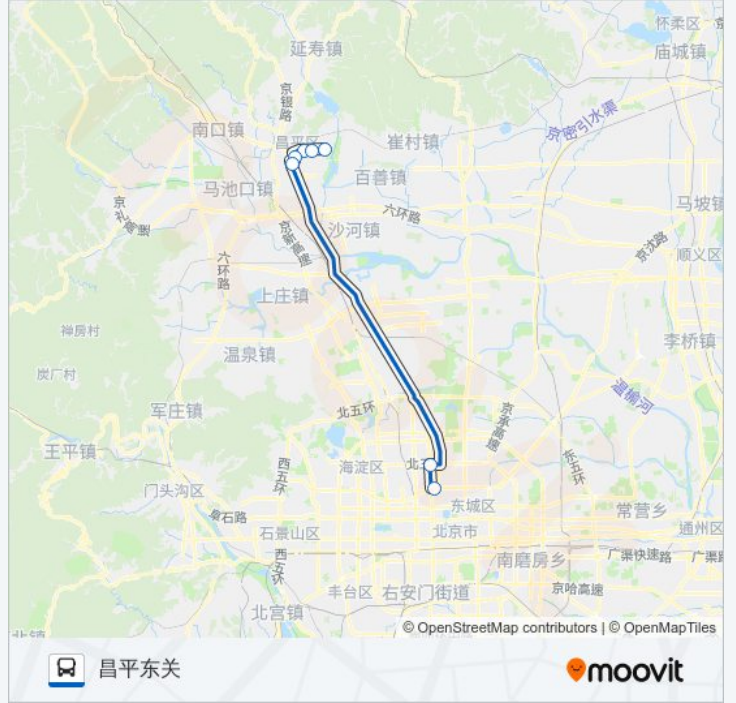

你可以在moovitapp.com下载公交888快的PDF时间表和线路图。使用[Moovit应用程序](#)查询北京的实时公交、列车时刻表以及公共交通出行指南。

[关于Moovit](#) · [MaaS解决方案](#) · [城市列表](#) · [Moovit社区](#)

© 2024 Moovit - 保留所有权利

查看实时到站时间