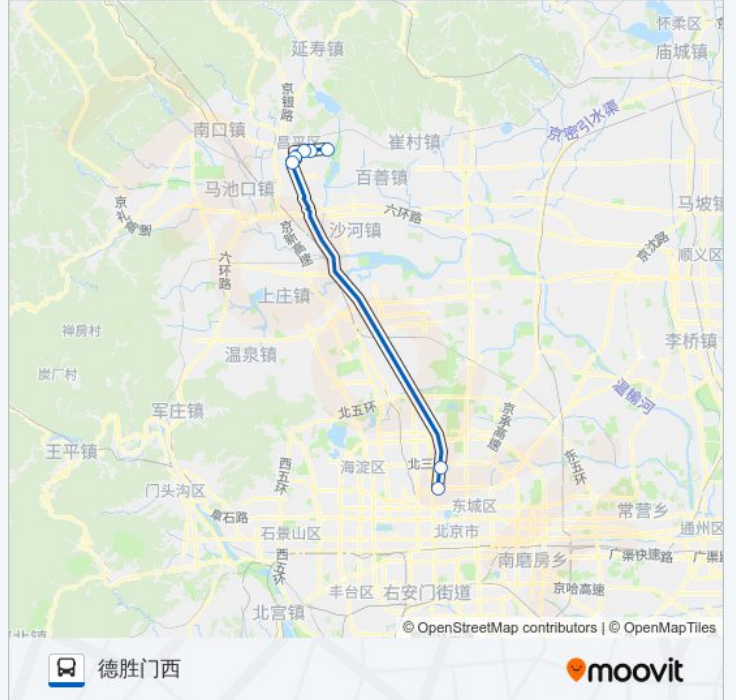

[查看时间表](#)

昌平东关

中国政法大学

昌平南大街

西环南路

水屯

马甸桥南

德胜门西

公交888快的时间表

往德胜门西方向的时间表

星期一	04:55 - 20:25
星期二	04:55 - 20:25
星期三	04:55 - 20:25
星期四	04:55 - 20:25
星期五	04:55 - 20:25
星期六	04:55 - 20:25
星期日	04:55 - 20:25

公交888快的信息

方向: 德胜门西

站点数量: 7

行车时间: 62分

途经站点:

方向: 昌平东关

7 站

[查看时间表](#)

德胜门西

北太平桥东

水屯

西环南路

昌平南大街

中国政法大学

昌平东关

公交888快的时间表

往昌平东关方向的时间表

星期一	06:15 - 21:35
星期二	06:15 - 21:35
星期三	06:15 - 21:35
星期四	06:15 - 21:35
星期五	06:15 - 21:35
星期六	06:15 - 21:35
星期日	06:15 - 21:35

公交888快的信息

方向: 昌平东关

站点数量: 7