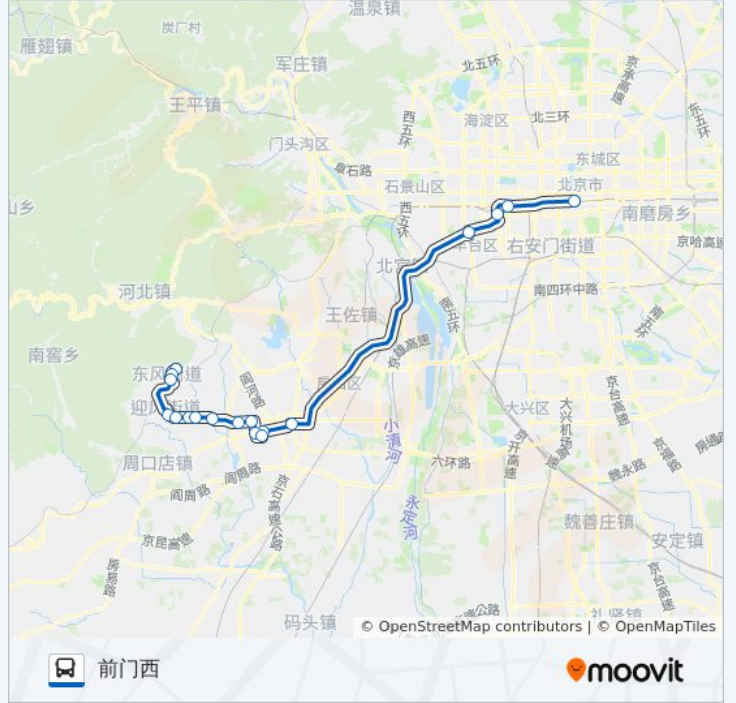

- 燕化东岭
- 燕化羊耳峪
- 燕化东风街
- 燕化影剧院
- 燕化北庄
- 燕化聚酯厂
- 燕化动力厂
- 羊头岗村
- 房山桥梁厂
- 房山焦庄村
- 大窦桥北
- 燕化星城三里
- 大董村
- 闫村
- 岳各庄桥东
- 六里桥北里
- 北京西站
- 前门西

### 公交901快的时间表

往前门西方向的时间表

星期一	05:00 - 18:50
星期二	05:00 - 18:50
星期三	05:00 - 18:50
星期四	05:00 - 18:50
星期五	05:00 - 18:50
星期六	05:00 - 18:50
星期日	05:00 - 18:50

### 公交901快的信息

**方向:** 前门西

**站点数量:** 18

**行车时间:** 96 分

**途经站点:**

## 方向: 燕化东岭

17 站

[查看时间表](#)

- 前门西
- 长椿街路口西
- 北京西站
- 六里桥北里
- 阎村
- 大董村
- 大窦桥北
- 房山焦庄村
- 房山桥梁厂
- 羊头岗村
- 燕化动力厂
- 燕化聚酯厂
- 燕化北庄
- 燕化影剧院
- 燕化东风街
- 燕化羊耳峪
- 燕化东岭