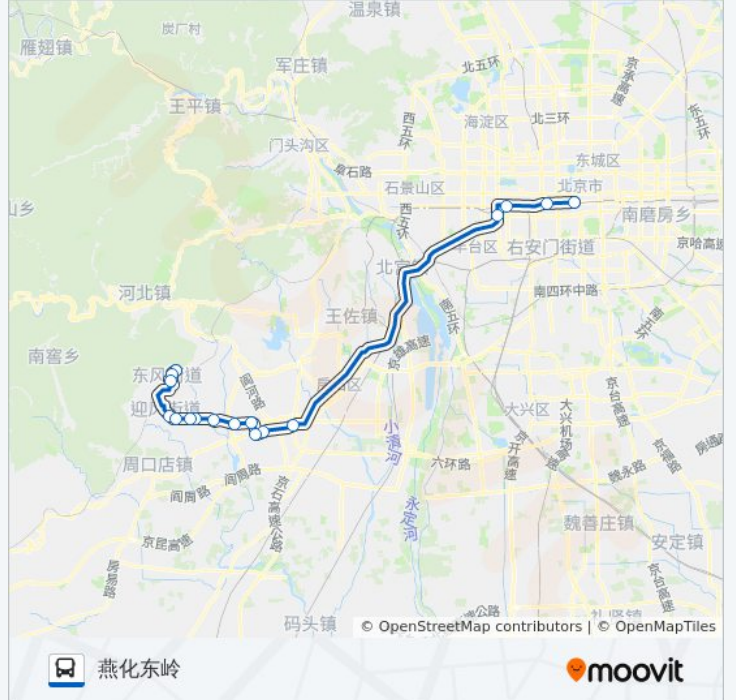

### 公交901快的信息

**方向:** 前门西

**站点数量:** 18

**行车时间:** 96 分

**途经站点:**

## 方向: 燕化东岭

17 站

[查看时间表](#)

- 前门西
- 长椿街路口西
- 北京西站
- 六里桥北里
- 阎村
- 大董村
- 大窦桥北
- 房山焦庄村
- 房山桥梁厂
- 羊头岗村
- 燕化动力厂
- 燕化聚酯厂
- 燕化北庄
- 燕化影剧院
- 燕化东风街
- 燕化羊耳峪
- 燕化东岭

## 公交901快的时间表

往燕化东岭方向的时间表

星期一	06:00 - 20:00
星期二	06:00 - 20:00
星期三	06:00 - 20:00
星期四	06:00 - 20:00
星期五	06:00 - 20:00
星期六	06:00 - 20:00
星期日	06:00 - 20:00

## 公交901快的信息

方向: 燕化东岭

站点数量: 17

行车时间: 97 分

途经站点:

你可以在moovitapp.com下载公交901快的PDF时间表和线路图。使用[Moovit应用程序](#)查询北京的实时公交、列车时刻表以及公共交通出行指南。

[关于Moovit](#) · [MaaS解决方案](#) · [城市列表](#) · [Moovit社区](#)

© 2024 Moovit - 保留所有权利