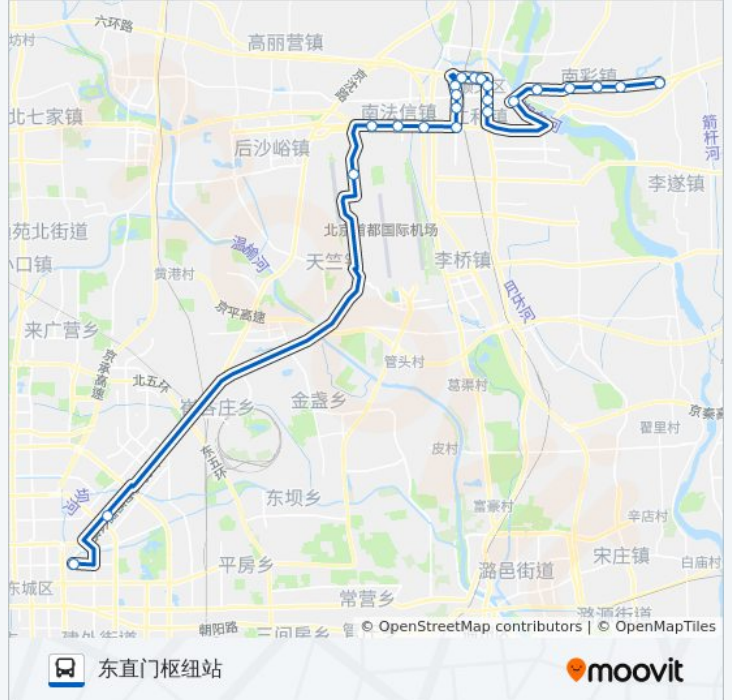

梅沟营

望泉桥东

南法信

空港物流开发区

空港物流开发区南站

三元桥

东直门枢纽站

公交915快的时间表

往东直门枢纽站方向的时间表

星期一	05:30 - 19:00
星期二	05:30 - 19:00
星期三	05:30 - 19:00
星期四	05:30 - 19:00
星期五	05:30 - 19:00
星期六	05:30 - 19:00
星期日	05:30 - 19:00

公交915快的信息

方向: 东直门枢纽站

站点数量: 22

行车时间: 94 分

途经站点:

方向: 南彩汽车站

23 站

[查看时间表](#)

- 东直门枢纽站
- 左家庄
- 三元桥
- 空港物流开发区南站
- 空港物流开发区
- 南法信(顺平路)
- 望泉桥东
- 梅沟营
- 四季花城
- 顺义二中(顺白路)
- 西辛小学
- 顺义西门
- 顺义党校
- 胜利小区
- 便民街东口
- 顺义医院
- 东风小学
- 东大桥环岛

公交915快的时间表

往南彩汽车站方向的时间表

星期一	07:00 - 20:30
星期二	07:00 - 20:30
星期三	07:00 - 20:30
星期四	07:00 - 20:30
星期五	07:00 - 20:30
星期六	07:00 - 20:30
星期日	07:00 - 20:30

公交915快的信息

方向: 南彩汽车站

站点数量: 23

行车时间: 99 分

途经站点:

地铁俸伯站

俸伯

俸伯小学