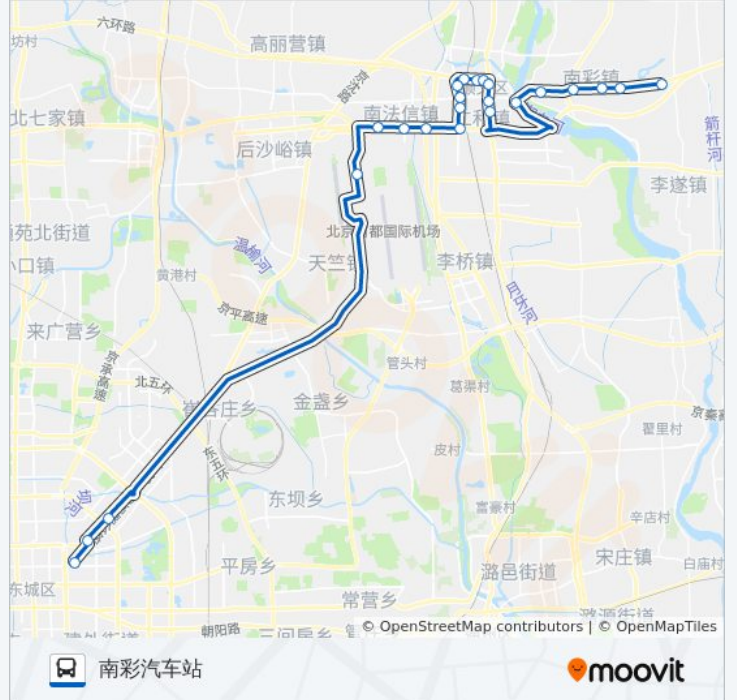

地铁俸伯站

俸伯

俸伯小学

顺义河北村

顺义南彩汽车站

你可以在moovitapp.com下载公交915快的PDF时间表和线路图。使用[Moovit应用程序](#)查询北京的实时公交、列车时刻表以及公共交通出行指南。

[关于Moovit](#) · [MaaS解决方案](#) · [城市列表](#) · [Moovit社区](#)

© 2024 Moovit - 保留所有权利

查看实时到站时间