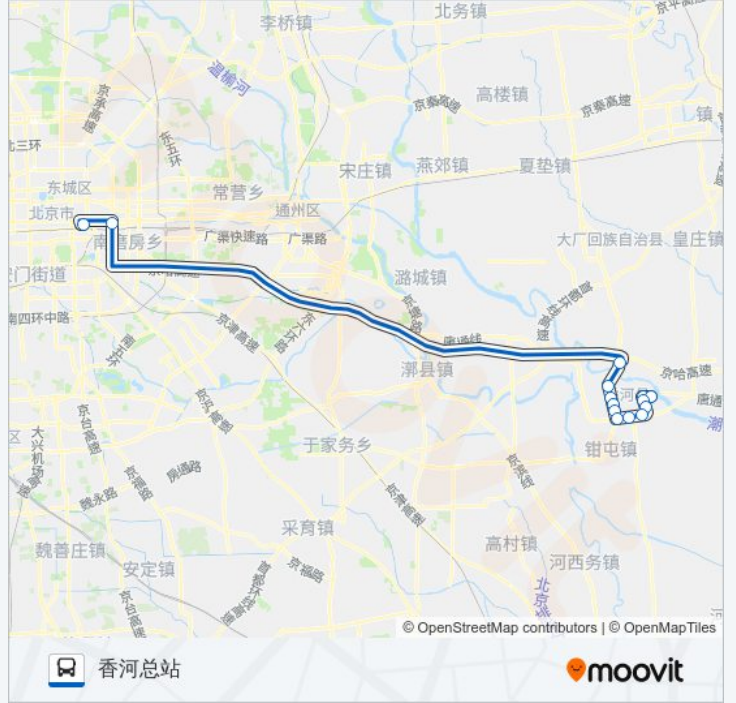

## 方向: 北京站东

14 站

[查看时间表](#)

- 香河总站
- 香河印刷厂
- 安富寨村
- 香河新开街东口
- 香河家具城东口
- 香河迎宾路南口
- 香河家具城西口
- 香河公安局
- 淑阳大街西口
- 新华大街西口
- 五一路北口
- 百家湾村
- 大北窑南
- 北京站东

## 方向: 香河总站

14 站

[查看时间表](#)

- 北京站东
- 大北窑南
- 百家湾村
- 五一路北口
- 新华大街西口
- 淑阳大街西口
- 香河公安局
- 香河家具城西口
- 香河迎宾路南口
- 香河家具城东口
- 香河新开街东口
- 安富寨村
- 香河印刷厂
- 香河总站

## 公交938快的时间表

往香河总站方向的时间表

星期一	06:30 - 19:30
星期二	06:30 - 19:30
星期三	06:30 - 19:30
星期四	06:30 - 19:30
星期五	06:30 - 19:30
星期六	06:30 - 19:30
星期日	06:30 - 19:30

## 公交938快的信息

方向: 香河总站

站点数量: 14

行车时间: 108 分

途经站点:

你可以在moovitapp.com下载公交938快的PDF时间表和线路图。使用[Moovit应用程序](#)查询北京的实时公交、列车时刻表以及公共交通出行指南。

[关于Moovit](#) · [MaaS解决方案](#) · [城市列表](#) · [Moovit社区](#)

© 2024 Moovit - 保留所有权利