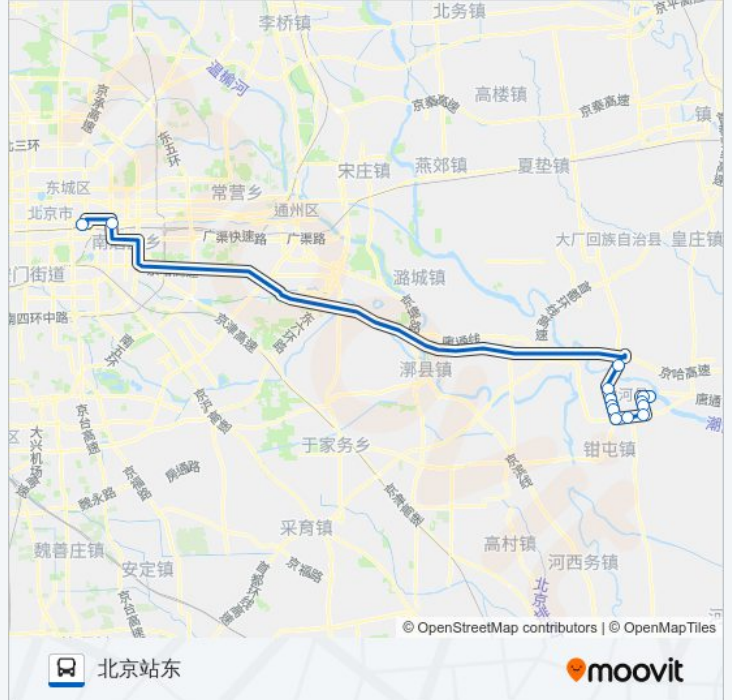

## 方向: 北京站东

14 站

[查看时间表](#)

- 香河总站
- 香河印刷厂
- 安富寨村
- 香河新开街东口
- 香河家具城东口
- 香河迎宾路南口
- 香河家具城西口
- 香河公安局
- 淑阳大街西口
- 新华大街西口
- 五一路北口
- 百家湾村
- 大北窑南
- 北京站东

## 公交938快的时间表

往北京站东方向的时间表

星期一	05:00 - 17:50
星期二	05:00 - 17:50
星期三	05:00 - 17:50
星期四	05:00 - 17:50
星期五	05:00 - 17:50
星期六	05:00 - 17:50
星期日	05:00 - 17:50

## 公交938快的信息

方向: 北京站东

站点数量: 14

行车时间: 106 分

途经站点:

## 方向: 香河总站

14 站

[查看时间表](#)

- 北京站东
- 大北窑南
- 百家湾村
- 五一路北口
- 新华大街西口
- 淑阳大街西口
- 香河公安局
- 香河家具城西口
- 香河迎宾路南口
- 香河家具城东口
- 香河新开街东口
- 安富寨村
- 香河印刷厂
- 香河总站