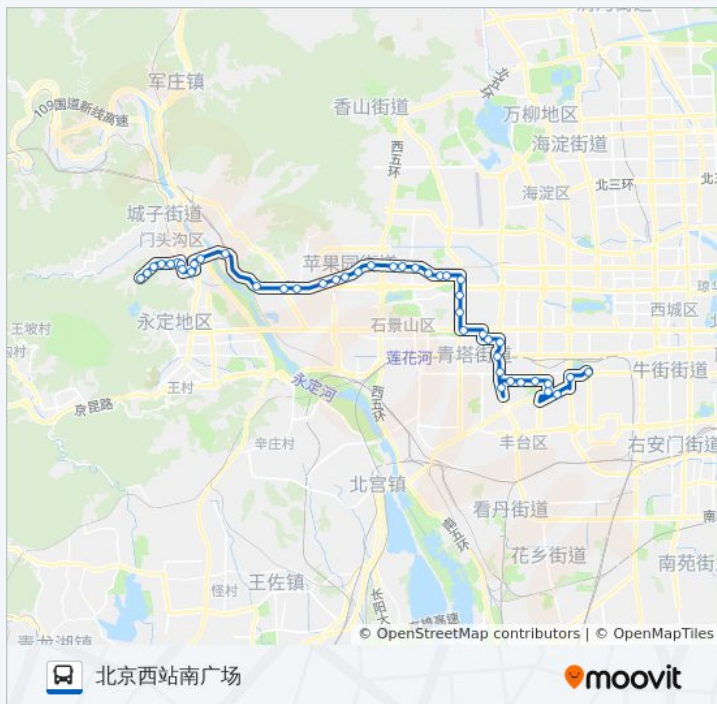

玉海园

航天部医院

玉泉路口东

永定路口南

北太平路东口

沙窝桥北

南沙窝桥

郑常庄

岳各庄

靛厂锦园

靛厂村南站

水衙沟路东口

### 公交941快的信息

方向: 北京西站南广场

站点数量: 44

行车时间: 112 分

途经站点:

莲宝中路

莲怡园东路南口

六里桥西