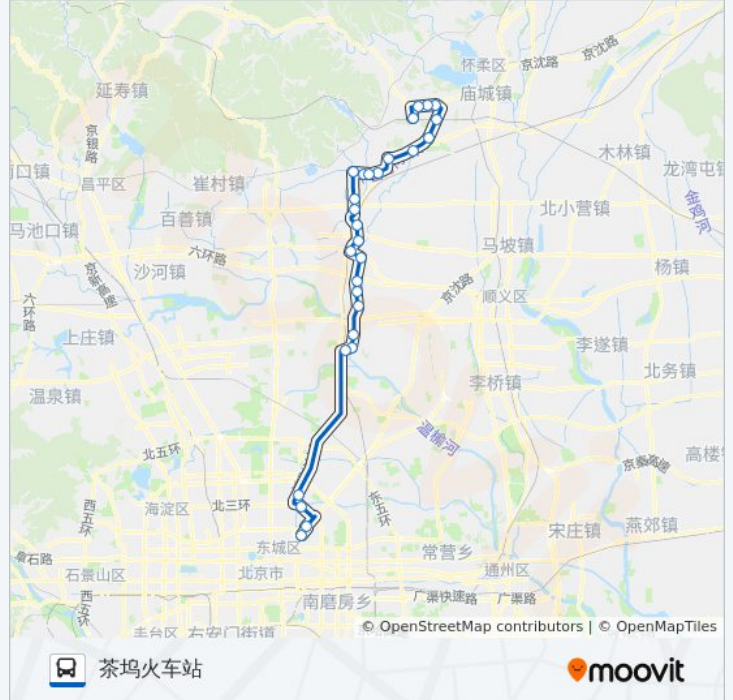

范各庄

公交942快的时间表

往茶坞火车站方向的时间表

星期一	06:30 - 19:00
星期二	06:30 - 19:00
星期三	06:30 - 19:00
星期四	06:30 - 19:00
星期五	06:30 - 19:00
星期六	06:30 - 19:00
星期日	06:30 - 19:00

公交942快的信息

方向: 茶坞火车站

站点数量: 28

行车时间: 123 分

途经站点:

良善庄(怀昌路)

南石槽

北石槽

寺上

李家史山(怀昌路)

茶坞路口

桥梓

桥梓镇政府

山立庄

茶坞火车站

你可以在moovitapp.com下载公交942快的PDF时间表和线路图。使用[Moovit应用程序](#)查询北京的实时公交、列车时刻表以及公共交通出行指南。

[关于Moovit](#) · [MaaS解决方案](#) · [城市列表](#) · [Moovit社区](#)

© 2024 Moovit - 保留所有权利

查看实时到站时间