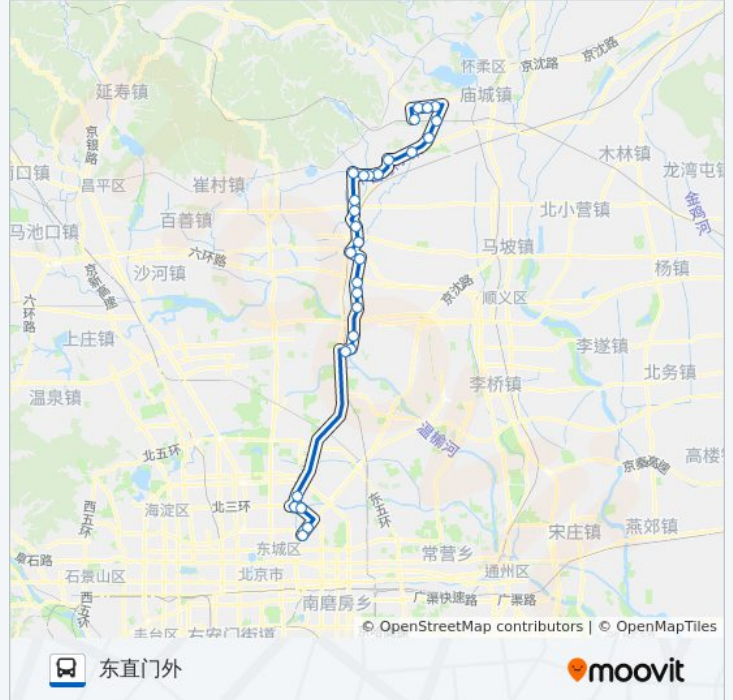

[查看时间表](#)

- 茶坞火车站
- 山立庄
- 桥梓信用社
- 桥梓
- 茶坞路口
- 李家史山(怀昌路)
- 寺上
- 北石槽
- 南石槽
- 良善庄(怀昌路)
- 范各庄
- 下西市
- 后营
- 河庄
- 西水泉
- 高立营一村
- 高丽营北口
- 高丽营
- 西王路
- 南王路
- 顺义于庄
- 古城村北

公交942快的时间表

往东直门外方向的时间表

星期一	05:30 - 17:50
星期二	05:30 - 17:50
星期三	05:30 - 17:50
星期四	05:30 - 17:50
星期五	05:30 - 17:50
星期六	05:30 - 17:50
星期日	05:30 - 17:50

公交942快的信息

方向: 东直门外

站点数量: 29

行车时间: 124 分

途经站点:

顺义古城

泗上村

地铁芍药居站

太阳宫桥(东行)

西坝河

左家庄

东直门外

方向: 茶坞火车站

28 站

[查看时间表](#)

东直门外

左家庄

西坝河

地铁芍药居站

泗上村

顺义古城

古城村北

顺义于庄

南王路