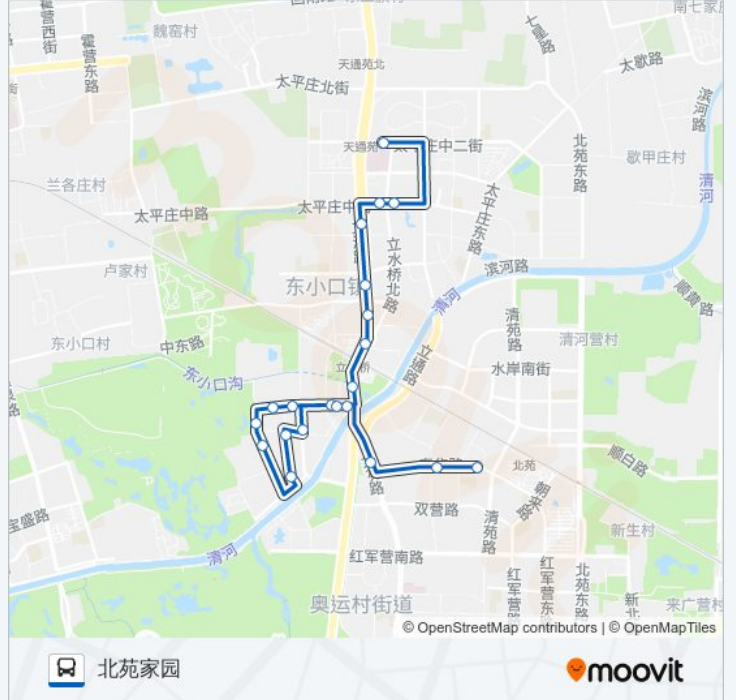

专107

北苑家园

下载App

公交专107((北苑家园))共有2条行车路线。工作日的服务时间为：

(1) 北苑家园: 05:30 - 23:00(2) 天通北苑一区南: 05:30 - 23:00

使用Moovit找到公交专107离你最近的站点，以及公交专107下车班的到站时间。

方向: 北苑家园

21 站

[查看时间表](#)

天通北苑一区南
立水桥北路北口
丽水园北
天通西苑北
天通西苑南
东小口
地铁立水桥站
立水桥北站
立军路东口
昌平区东小口医院
清水园
佳运园西区
溪城家园
陈营村新区
佳运园小区
嘉成花园小区
明天第一城
立水西桥
地铁立水桥南站
北苑家园西站
北苑家园

公交专107的时间表

往北苑家园方向的时间表

星期一	05:30 - 23:00
星期二	05:30 - 23:00
星期三	05:30 - 23:00
星期四	05:30 - 23:00
星期五	05:30 - 23:00
星期六	05:30 - 23:00
星期日	05:30 - 23:00

公交专107的信息

方向: 北苑家园

站点数量: 21

行车时间: 36 分

途经站点:

方向: 天通北苑一区南

11 站

[查看时间表](#)

- 北苑家园
- 北苑家园西站
- 地铁立水桥南站
- 立水桥(立汤路)
- 立水桥北站
- 地铁立水桥站
- 东小口
- 天通西苑南
- 天通西苑北
- 天通苑太平庄
- 天通北苑一区南

公交专107的时间表

往天通北苑一区南方向的时间表

星期一	05:30 - 23:00
星期二	05:30 - 23:00
星期三	05:30 - 23:00
星期四	05:30 - 23:00
星期五	05:30 - 23:00
星期六	05:30 - 23:00
星期日	05:30 - 23:00