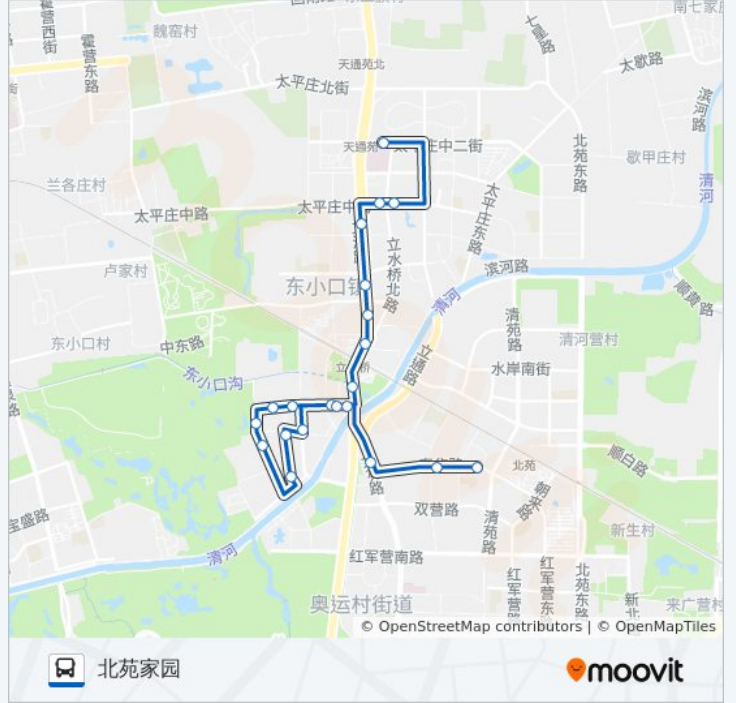

公交专107((北苑家园))共有2条行车路线。工作日的服务时间为：

(1) 北苑家园: 05:30 - 23:00(2) 天通北苑一区南: 05:30 - 23:00

使用Moovit找到公交专107离你最近的站点，以及公交专107下车班的到站时间。

### 方向: 北苑家园

21 站

[查看时间表](#)

- 天通北苑一区南
- 立水桥北路北口
- 丽水园北
- 天通西苑北
- 天通西苑南
- 东小口
- 地铁立水桥站
- 立水桥北站
- 立军路东口
- 昌平区东小口医院
- 清水园
- 佳运园西区
- 溪城家园
- 陈营村新区
- 佳运园小区
- 嘉成花园小区
- 明天第一城
- 立水西桥
- 地铁立水桥南站
- 北苑家园西站
- 北苑家园

### 公交专107的时间表

往北苑家园方向的时间表

星期一	05:30 - 23:00
星期二	05:30 - 23:00
星期三	05:30 - 23:00
星期四	05:30 - 23:00
星期五	05:30 - 23:00
星期六	05:30 - 23:00
星期日	05:30 - 23:00

### 公交专107的信息

方向: 北苑家园

站点数量: 21

行车时间: 36 分

途经站点:

**方向: 天通北苑一区南**

11 站  
[查看时间表](#)

- 北苑家园
- 北苑家园西站
- 地铁立水桥南站
- 立水桥(立汤路)
- 立水桥北站
- 地铁立水桥站
- 东小口
- 天通西苑南
- 天通西苑北
- 天通苑太平庄
- 天通北苑一区南