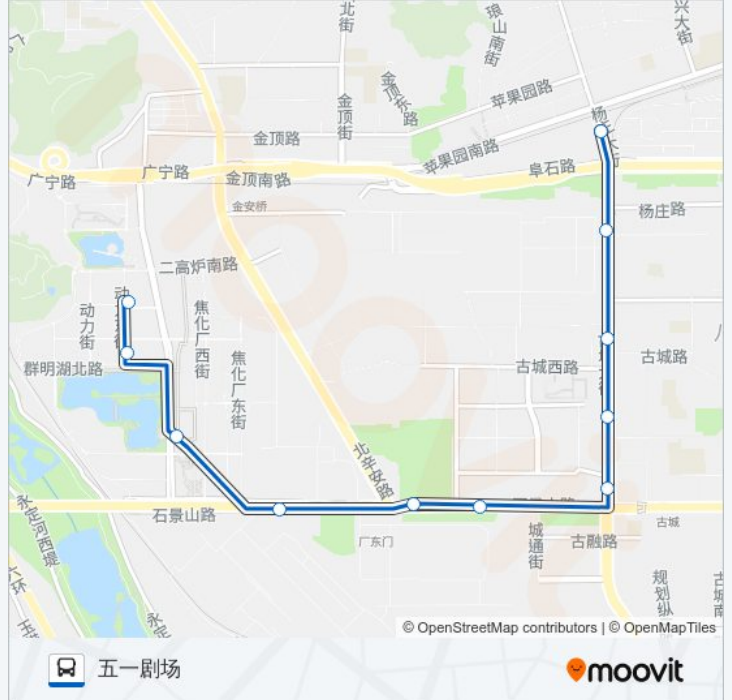

[查看时间表](#)

苹果园南
杨庄路西口
古城剧场
古城大院
石景山古城
老古城
首钢厂东门
首钢试验厂
首钢焦化厂
首钢设备库
五一剧场

公交专108的时间表

往五一剧场方向的时间表

星期一	05:10 - 22:40
星期二	05:10 - 22:40
星期三	05:10 - 22:40
星期四	05:10 - 22:40
星期五	05:10 - 22:40
星期六	05:10 - 22:40
星期日	05:10 - 22:40

公交专108的信息

方向: 五一剧场

站点数量: 11

行车时间: 23 分

途经站点:

方向: 苹果园南

11 站

[查看时间表](#)

- 五一剧场
- 首钢设备库
- 首钢焦化厂
- 首钢试验厂
- 首钢厂东门
- 老古城
- 石景山古城
- 古城大院
- 古城剧场
- 杨庄路西口
- 苹果园南

公交专108的时间表

往苹果园南方向的时间表

星期一	05:30 - 23:00
星期二	05:30 - 23:00
星期三	05:30 - 23:00
星期四	05:30 - 23:00
星期五	05:30 - 23:00
星期六	05:30 - 23:00
星期日	05:30 - 23:00

公交专108的信息

方向: 苹果园南

站点数量: 11

行车时间: 20 分

途经站点:

你可以在moovitapp.com下载公交专108的PDF时间表和线路图。使用[Moovit应用程序](#)查询北京的实时公交、列车时刻表以及公共交通出行指南。

[关于Moovit](#) · [MaaS解决方案](#) · [城市列表](#) · [Moovit社区](#)

© 2024 Moovit - 保留所有权利