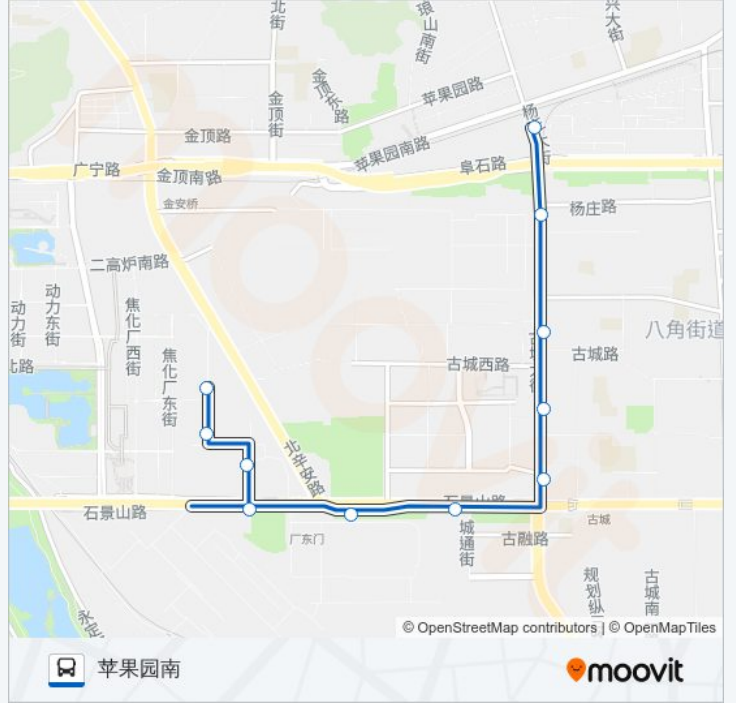

专108

五一剧场

下载App

公交专108((五一剧场))共有2条行车路线。工作日的服务时间为：

(1) 五一剧场: 05:10 - 22:40(2) 苹果园南: 05:30 - 23:00

使用Moovit找到公交专108离你最近的站点，以及公交专108下车班的到站时间。

方向: 五一剧场

11 站

公交专108的信息

方向: 五一剧场

站点数量: 11

行车时间: 23 分

途经站点:

方向: 苹果园南

11 站

[查看时间表](#)

- 五一剧场
- 首钢设备库
- 首钢焦化厂
- 首钢试验厂
- 首钢厂东门
- 老古城
- 石景山古城
- 古城大院
- 古城剧场
- 杨庄路西口
- 苹果园南

公交专108的时间表

往苹果园南方向的时间表

星期一	05:30 - 23:00
星期二	05:30 - 23:00
星期三	05:30 - 23:00
星期四	05:30 - 23:00
星期五	05:30 - 23:00
星期六	05:30 - 23:00
星期日	05:30 - 23:00

公交专108的信息

方向: 苹果园南

站点数量: 11

行车时间: 20 分

途经站点:

你可以在moovitapp.com下载公交专108的PDF时间表和线路图。使用[Moovit应用程序](#)查询北京的实时公交、列车时刻表以及公共交通出行指南。

[关于Moovit](#) · [MaaS解决方案](#) · [城市列表](#) · [Moovit社区](#)

© 2024 Moovit - 保留所有权利